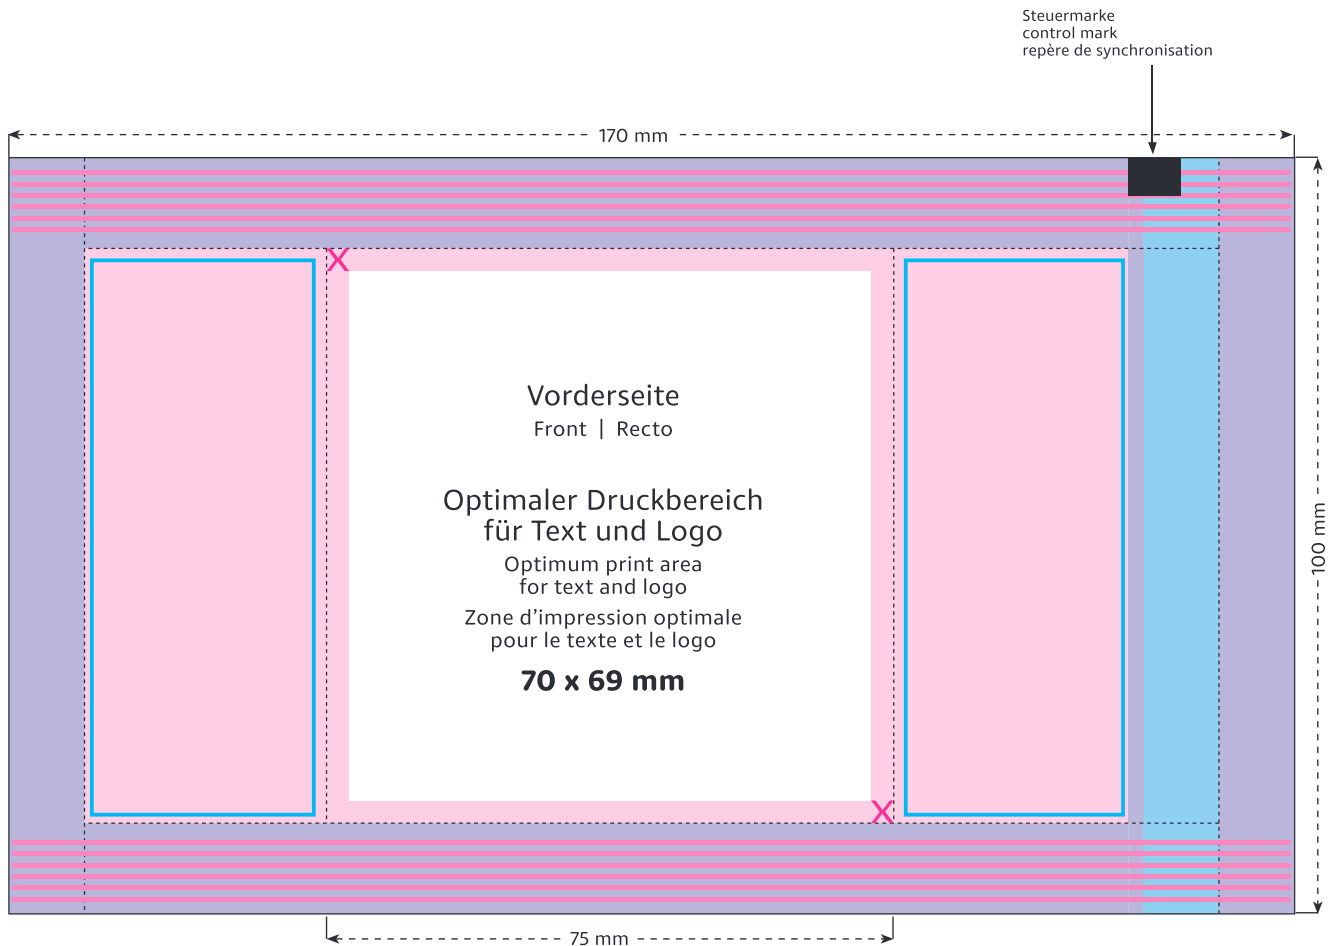

Tüte | Bag | Sachet  
100 x 75 mm

Format 1:1

- Optimaler Druckbereich für Text und Logo | Optimum print area for text and logo | Zone d'impression optimale pour le texte et le logo
- Sicherheitsabstand (3 mm) | Safety distance (3 mm) | Marge de sécurité (3 mm)
- Flächen BEDINGT bedruckbar | Area LIMITED printable | Surfaces imprimables SOUS RÉSERVE
- Fläche NICHT bedruckbar | Area NOT printable | Surfaces NON imprimables
- Siegelnaht | Sealed seam | Couture scellée
- Fläche wird verdeckt | Area is covered | Surface masquée
- Pflichttexte – Fläche wird bei Bedarf abgesoftet | Mandatory text – area will be softened if required | Mentions légales – La surface peut être atténuée si nécessaire
- Beschnitt | Bleed | Découpe