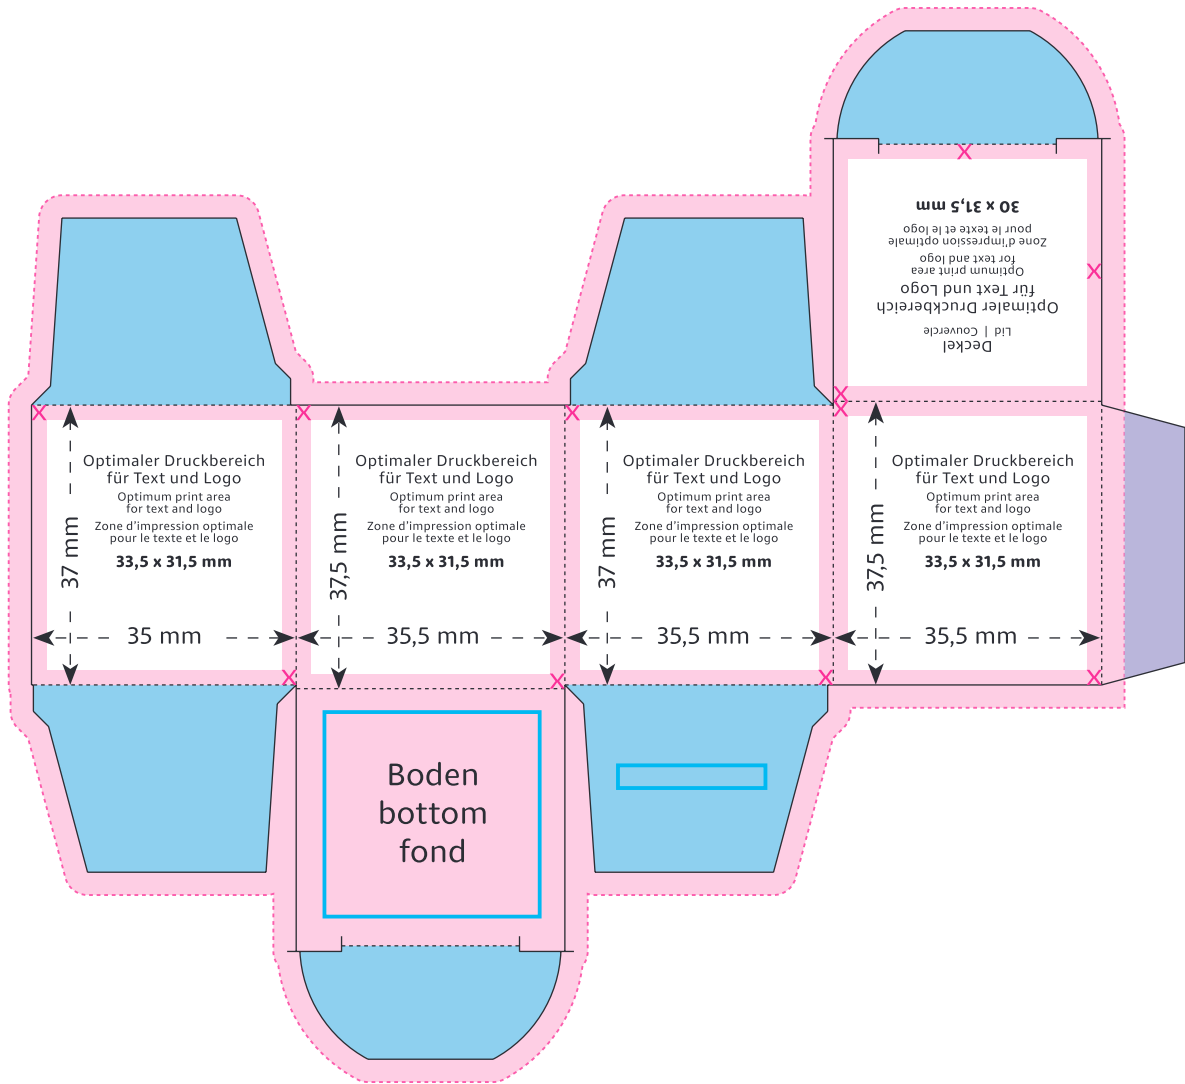

Mini-Promo-Würfel
 Mini Promo Cube
 Mini-cube publicitaire
 35,5 x 35,5 x 37,5 mm

- Optimaler Druckbereich für Text und Logo | Optimum print area for text and logo | Zone d'impression optimale pour le texte et le logo
- ✕ Sicherheitsabstand (2 mm) | Safety distance (2 mm) | Marge de sécurité (2 mm)
- Flächen BEDINGT bedruckbar | Area LIMITED printable | Surfaces imprimables SOUS RÉSERVE
- Fläche NICHT bedruckbar | Area NOT printable | Surfaces NON imprimables
- Siegelnaht | Sealed seam | Couture scellée
- Fläche wird verdeckt | Area is covered | Surface masquée
- Pflichttexte – Fläche wird bei Bedarf abgesoftet | Mandatory text – area will be softened if required | Mentions légales – La surface peut être atténuée si nécessaire
- Beschnitt | Bleed | Découpe