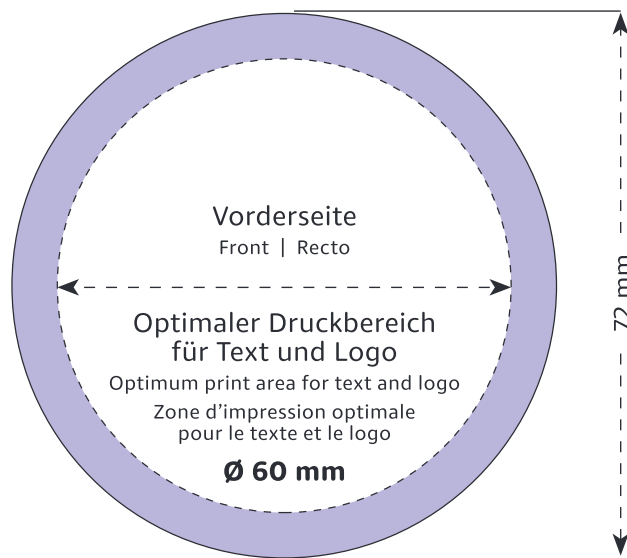

Dose | Tin | Boîte
Ø 72 x 22 mm

Format 1:1

-  Optimaler Druckbereich für Text und Logo | Optimum print area for text and logo | Zone d'impression optimale pour le texte et le logo
-  Sicherheitsabstand (3 mm) | Safety distance (3 mm) | Marge de sécurité (3 mm)
-  Flächen BEDINGT bedruckbar | Area LIMITED printable | Surfaces imprimables SOUS RÉSERVE
-  Fläche NICHT bedruckbar | Area NOT printable | Surfaces NON imprimables
-  Siegelnaht | Sealed seam | Couture scellée
-  Fläche wird verdeckt | Area is covered | Surface masquée
-  Pflichttexte – Fläche wird bei Bedarf abgesoftet | Mandatory text – area will be softened if required | Mentions légales – La surface peut être atténuée si nécessaire
-  Beschnitt | Bleed | Découpe