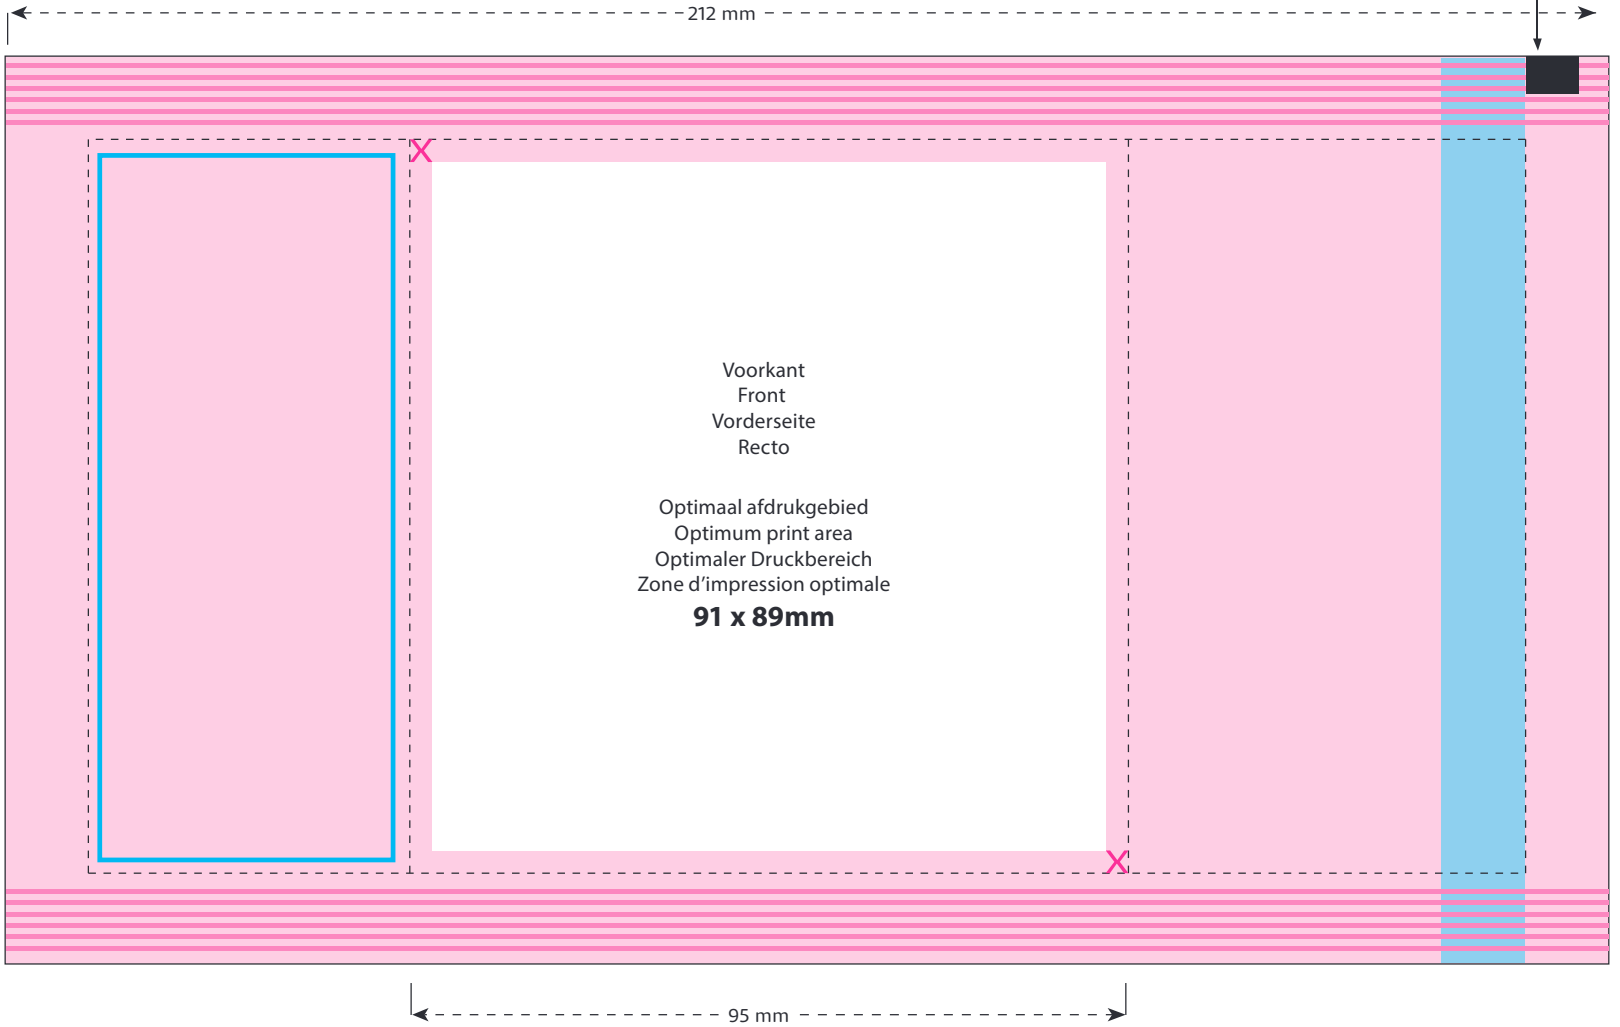

7004

VRUCHTENGUMMIES SPECIALS 30G / FRUIT JELLY CUSTOM 30G / FRUCHTGUMMI CUSTOM 30G

Drukformaat / print size / Druckformat / format d'impression:
91 x 89 mm

controle marking
mark
Steuermarke control
repère de synchronisation

-  Bedrukbaar oppervlak | Optimum print area | Optimaler Druckbereich | Zone d'impression optimale
-  Veiligheidsafstand (3 mm) | Safety distance (3 mm) | Sicherheitsabstand (3 mm) | Marge de sécurité (3 mm)
-  Gebied BEPERKT afdrukbaar | Area LIMITED printable | Flächen BEDINGT bedrukbaar | Surfaces imprimables SOUS RÉSERVE
-  Gebied NIET afdrukbaar | Area NOT printable | Fläche NICHT bedrukbaar | Surfaces NON imprimables
-  Gesealde naad | Sealed seam | Siegelnaht | Couture scellée
-  Gebied is bedekt | Area is covered | Fläche wird verdeckt | Surface masquée
-  Verplichte tekst – indien nodig wordt het gebied verzacht | Mandatory text – area will be softened if required | Pflichttexte – Fläche wird bei Bedarf abgesoftet | Mentions légales – La surface peut être atténuée si nécessaire
-  Afloop | Beschnitt | Bleed | Découpe

PLEASE NOTE THAT THE PRINTING COLOURS OF THE FINAL PRODUCT MAY VARY FROM THE COLOUR RENDERING ON THIS PAGE. THIS PROOF SERVES AS A CONTROL FOR YOUR LOGO POSITION AND CONTENT.