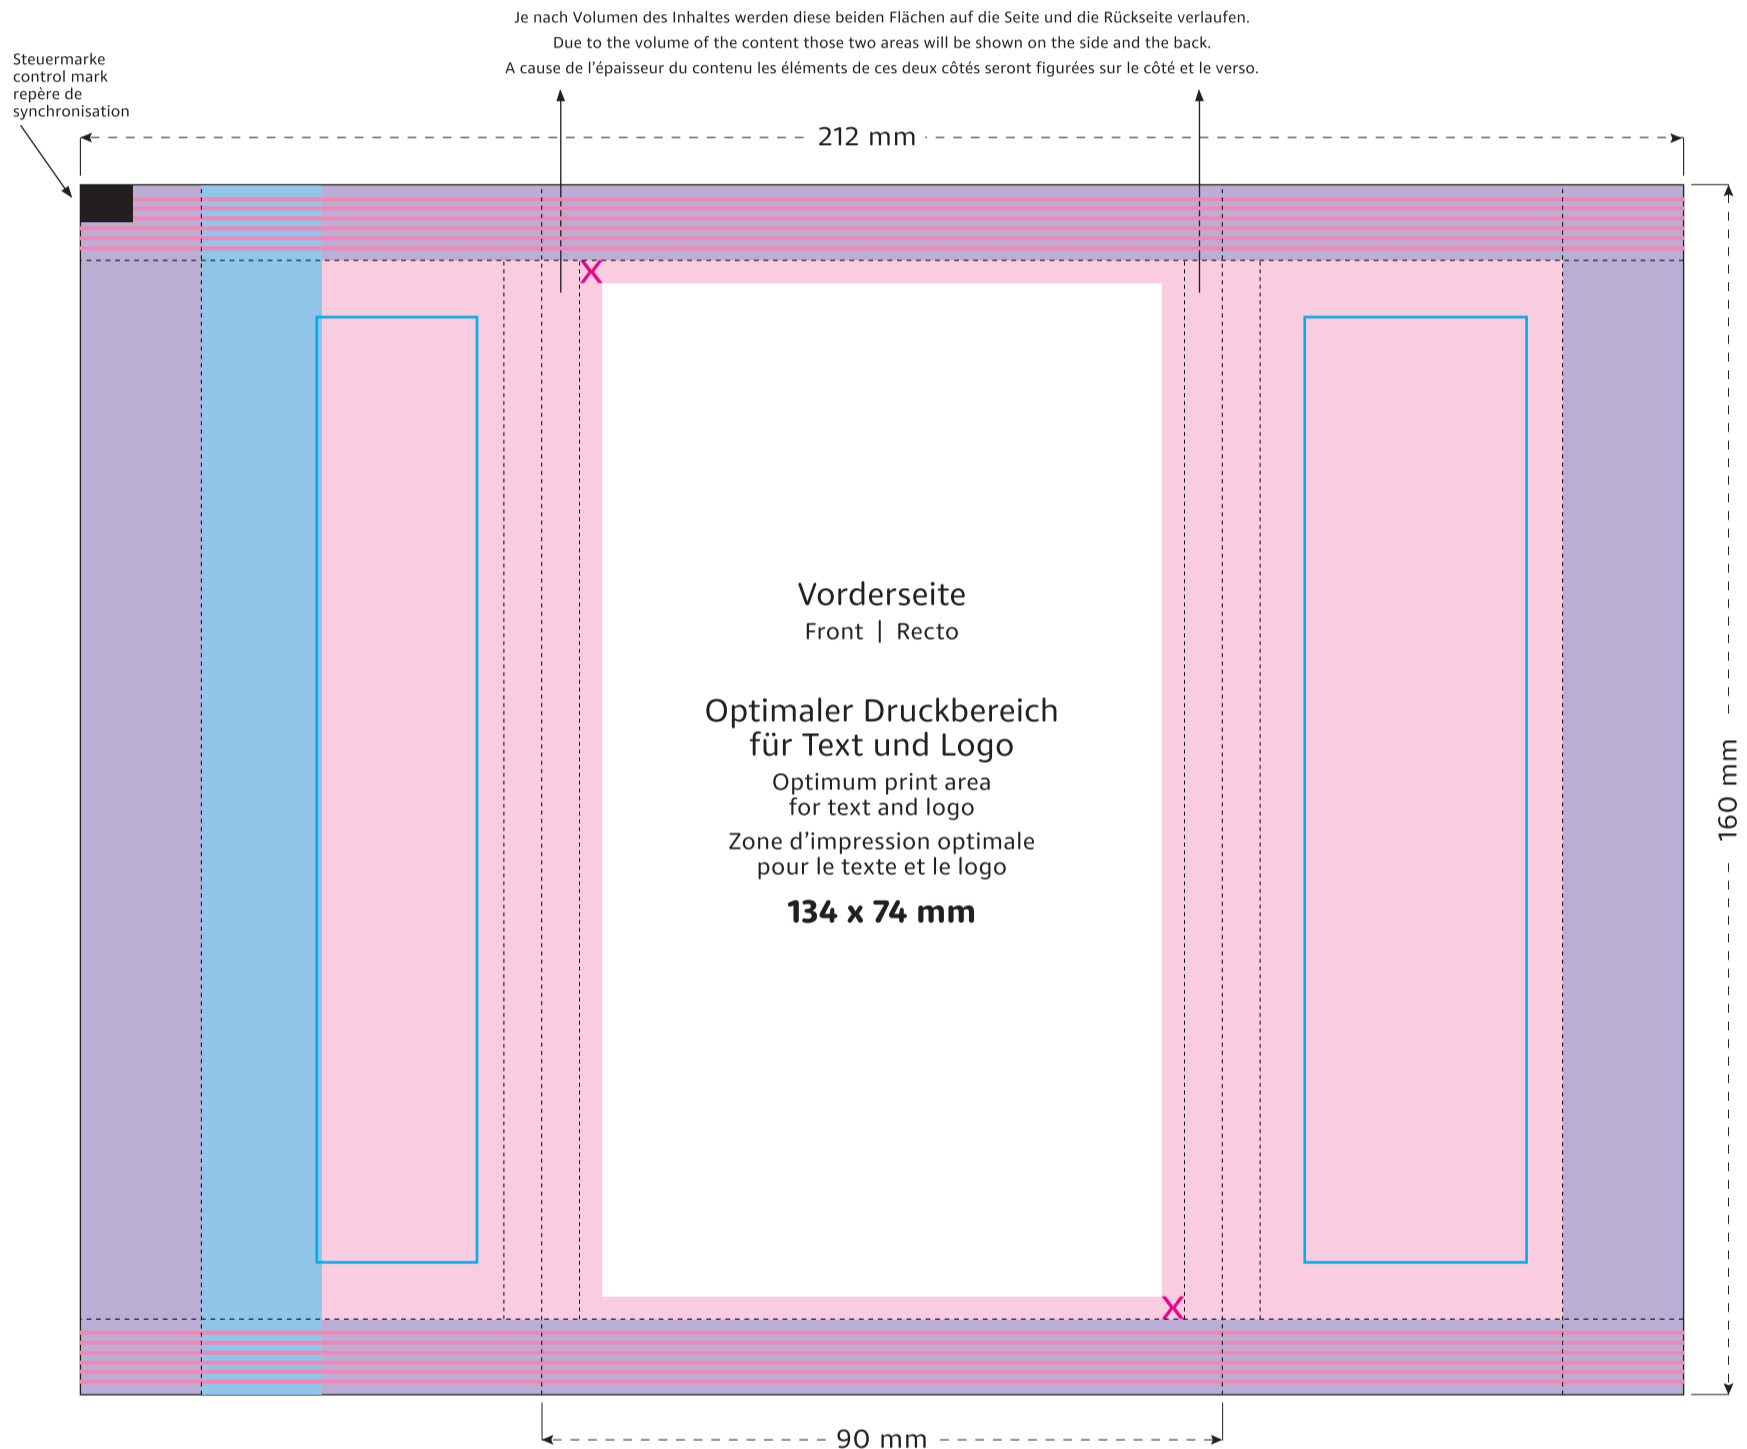

# STANDSKIZZE

**Artikel:** Schokoladentafel 60g - im Papier-Flowpack  
**Artikel-Nr.:** .76 22

## Die technische Zeichnung in Originalgröße finden Sie auf den folgenden Seiten

- Optimaler Druckbereich
- Sicherheitsabstand
- Bereich bedingt bedruckbar
- Bereich nicht bedruckbar
- Siegelnaht
- verdeckt
- Reserviert für Pflichtangaben (Hersteller, Deklaration)
- Beschnittzugabe

## DRUCKDATEN:

Bitte senden Sie uns die Druckdaten als .EPS/PDF (Schriften in Vektoren), CMYK-Bilder mit 300 dpi oder Bitmap-Bilder mit 1200 dpi als .tiff. Papierabzüge benötigen wir in zweifacher Grösse. Bei vollflächigen Gestaltungen fügen Sie bitte den in der Skizze definierten Beschnitt zu. Bitte beachten Sie, dass die Druckdaten ohne Stanzlinien geliefert werden müssen, bzw. dass diese ausblendbar auf einer eigenen Ebene angelegt sind. Als Referenz können Sie gerne ein Standmuster inkl. der technischen Elemente zusätzlich beifügen.

- Optimaler Druckbereich für Text und Logo | Optimum print area for text and logo | Zone d'impression optimale pour le texte et le logo
- X Sicherheitsabstand (Flowpack 3 mm / Schokolade 2 mm) | Safety distance (Flowpack 3 mm / Chocolate 2 mm) | Marge de sécurité (Flowpack 3 mm / Chocolat 2 mm)
- Flächen BEDINGT bedruckbar | Area LIMITED printable | Surfaces imprimables SOUS RÉSERVE
- Fläche NICHT bedruckbar | Area NOT printable | Surfaces NON imprimables
- Siegelnaht | Sealed seam | Couture scellée
- Fläche wird verdeckt | Area is covered | Surface masquée
- Pflichttexte – Fläche wird bei Bedarf abgesoftet | Mandatory text – area will be softened if required | Mentions légales – La surface peut être atténuée si nécessaire
- Beschnitt | Bleed | Découpe