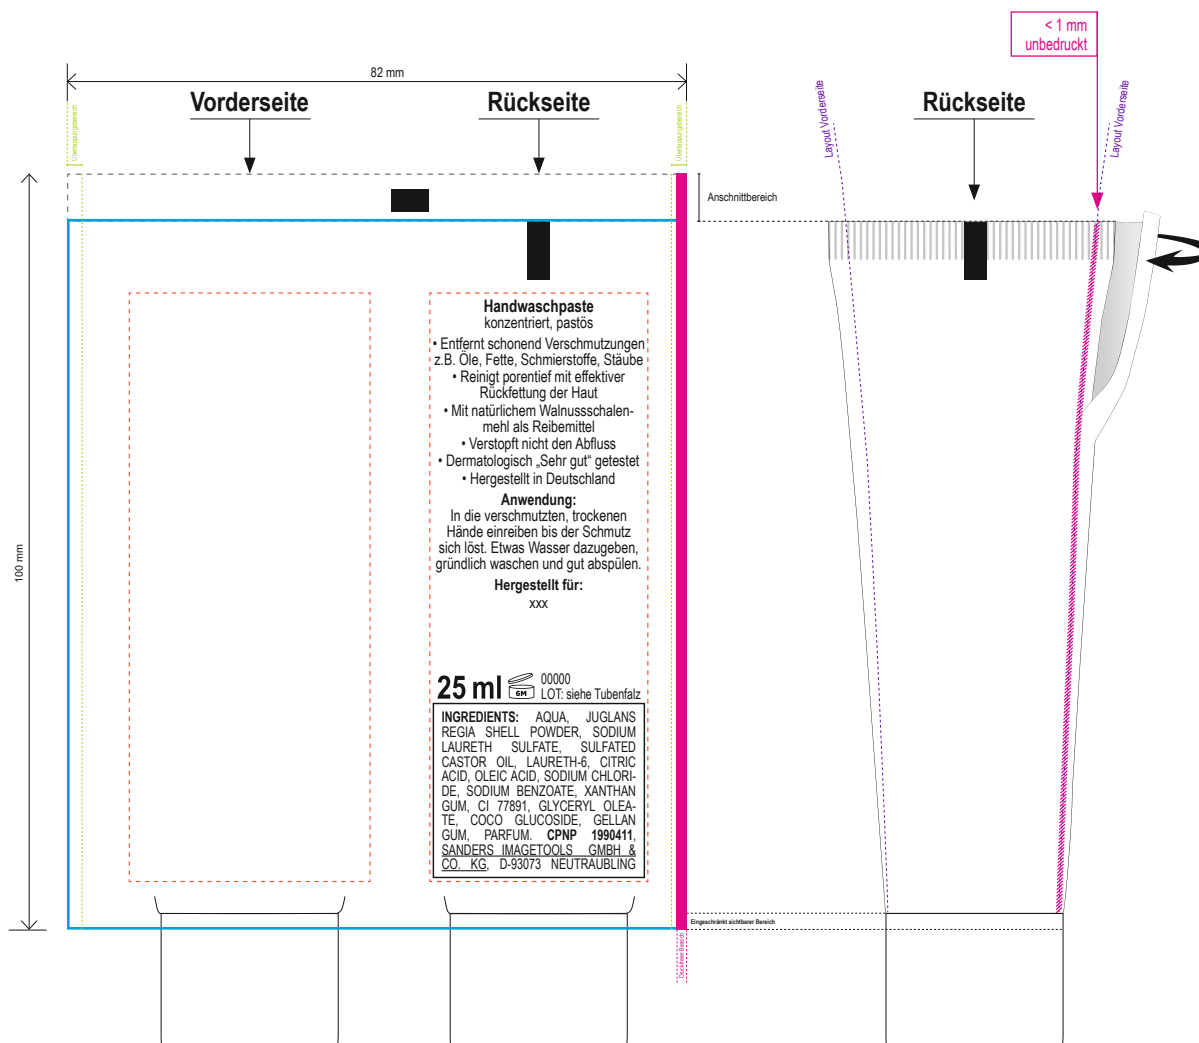

Bitte übermitteln Sie uns

- PDF zur plattformunabhängigen Layoutansicht
 - Indesign Layout Paket (Datei > Verpacken...)
Bitte mit allen verknüpften Layoutinhalten, Schriften etc.
- Datenverarbeitung und Druck nach
ICC-Profil „ISO Coated V2 (ECI)“.

25 ml Tube - weiß Handwaschpaste

Dekor Nr.	00000
Korrektur:	00
Datum:	TT.MM.JJJJ
Zeichen:	XX
Änderungen:	XX

Druck erfolgt nach ISO Coated V2 (ECI)

RGB- oder CMYK Daten (Layout und Bilder) mit anderen Farbprofilen werden ohne Rücksprache in „ISO Coated V2 (ECI)“ umgewandelt. Bei der Umwandlung zwischen den Profilen und Farbräumen kann es zu Farbabweichungen gegenüber Ihren Originaldaten kommen. Dies kann nicht als Reklamation oder Beanstandung anerkannt werden.

 Textsicherer Bereich

 Anschnittbereich

 Druckfreier Bereich

 Stanzkontur