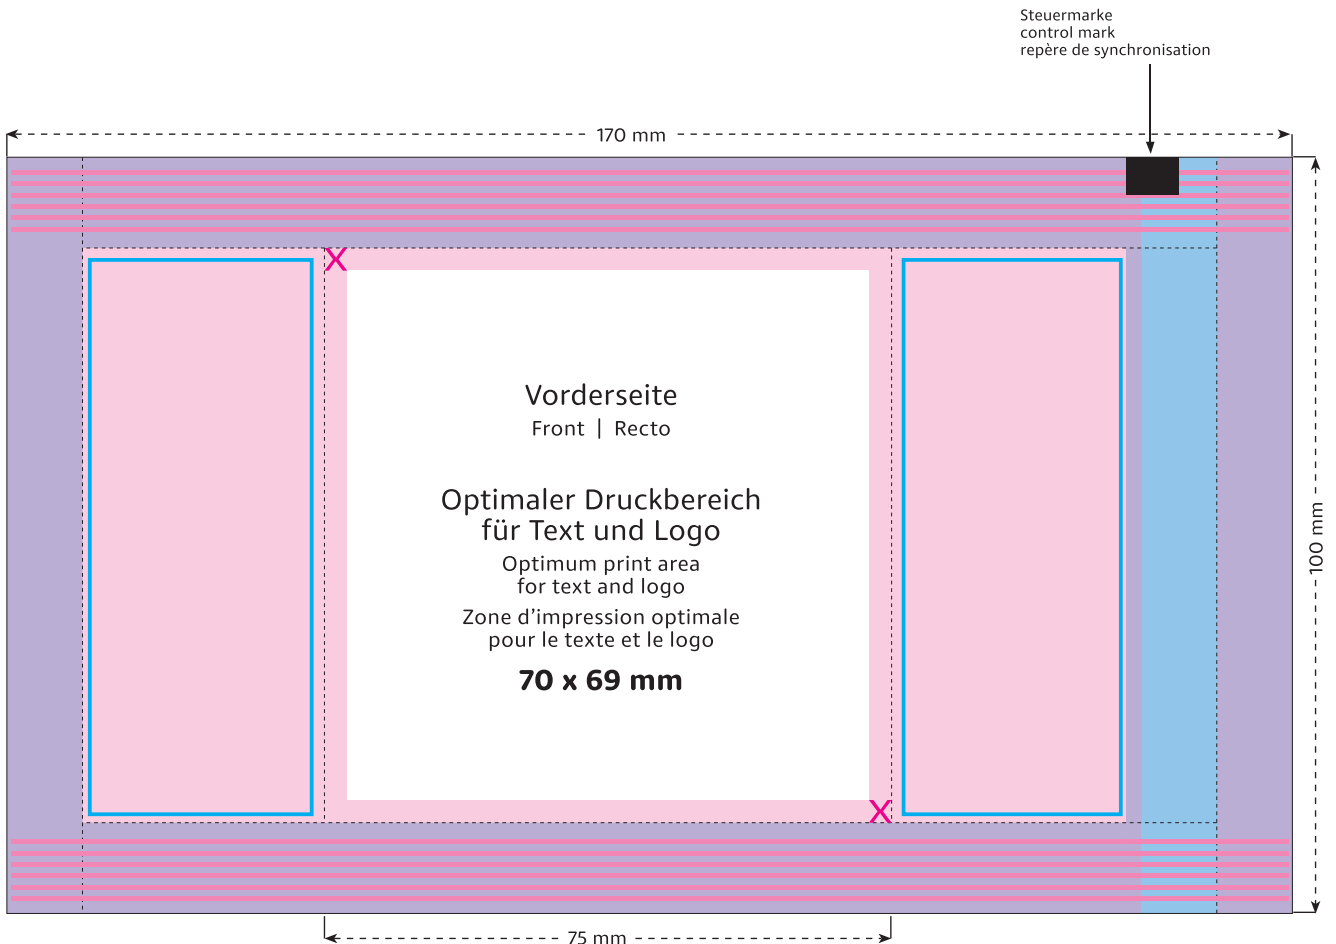

STANDSKIZZE

Artikel: Exotic-Mix „Vegan“ - (kompostierbar)
Artikel-Nr.: .12 83 K

**Die technische Zeichnung in Originalgröße finden
Sie auf den folgenden Seiten**

- Optimaler Druckbereich
- Sicherheitsabstand
- Bereich bedingt bedruckbar
- Bereich nicht bedruckbar
- Siegelnaht
- verdeckt
- Reserviert für Pflichtangaben (Hersteller, Deklaration)
- Beschnittzugabe

Die nebenstehenden Versionen 1. 2. 3. entsprechen den kostenfreien Standard-Weissflächen.

Alle anderen Weissflächen berechnen wir als zusätzliche Farbe.

DRUCKDATEN:

Bitte senden Sie uns die Druckdaten als .EPS/PDF (Schriften in Vektoren), CMYK-Bilder mit 300 dpi oder Bitmap-Bilder mit 1200 dpi als .tiff. Papierabzüge benötigen wir in zweifacher Grösse. Bei vollflächigen Gestaltungen fügen Sie bitte den in der Skizze definierten Beschnitt zu. Bitte beachten Sie, dass die Druckdaten ohne Stanzlinien geliefert werden müssen, bzw. dass diese ausblendbar auf einer eigenen Ebene angelegt sind. Als Referenz können Sie gerne ein Standmuster inkl. der technischen Elemente zusätzlich beifügen.

Tüte | Bag | Sachet
100 x 75 mm

Format 1:1

- Optimaler Druckbereich für Text und Logo | Optimum print area for text and logo | Zone d'impression optimale pour le texte et le logo
- X Sicherheitsabstand (3 mm) | Safety distance (3 mm) | Marge de sécurité (3 mm)
- Flächen **BEDINGT** bedruckbar | Area **LIMITED** printable | Surfaces imprimables **SOUS RÉSERVE**
- Fläche **NICHT** bedruckbar | Area **NOT** printable | Surfaces **NON** imprimables
- Siegelnaht | Sealed seam | Couture scellée
- Fläche wird verdeckt | Area is covered | Surface masquée
- Pflichttexte – Fläche wird bei Bedarf abgesoftet | Mandatory text – area will be softened if required | Mentions légales – La surface peut être atténuée si nécessaire
- Beschnitt | Bleed | Découpe