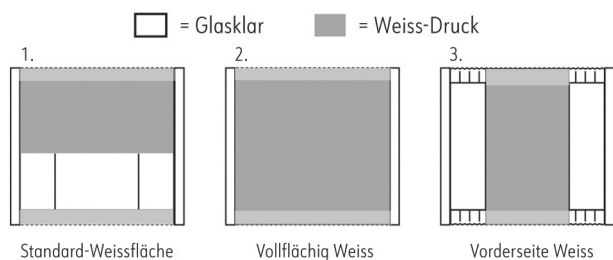

STANDSKIZZE

Artikel: Kompakt-Werbeta „Vegan“ - (kompostierbare Folie)
Artikel-Nr.: .12 82 K

Die technische Zeichnung in Originalgröße finden Sie auf den folgenden Seiten

- ☐ Optimaler Druckbereich
- ☒ Sicherheitsabstand
- ☐ Bereich bedingt bedruckbar
- ☐ Bereich nicht bedruckbar
- ☐ Siegelnaht
- ☐ verdeckt
- ☐ Reserviert für Pflichtangaben (Hersteller, Deklaration)
- ☐ Beschnittzugabe

Fruchtgummi ohne Gelatine, 14g

Zutaten: Glukosesirup, Zucker, Geliermittel: Pektin; Sauerungsmittel: Citronensäure; färbende Lebensmittelkonzentrate (Karotte, Rettich, Karbinis, Tomate, Apfel), Aromen, Überzugsmittel: Carnaubawachs. Trocken lagern. Vor Warmeschichten.

Durchschnittliche Nährwerte pro 100g: Energie in kJ/kcal 1509/355, Fett < 0,5g, davon gesättigte Fettsäuren 0g, Kohlenhydrate 86g, davon Zucker 65g, Eiweiß < 0,5g, Salz 0,25g.

GESTALTUNGSMÖGLICHKEIT FÜR DEN KOSTENFREIEN WEISS-DRUCK:

Die nebenstehenden Versionen 1. 2. 3. entsprechen den kostenfreien Standard-Weissflächen.

Alle anderen Weissflächen berechnen wir als zusätzliche Farbe.

DRUCKDATEN:

Bitte senden Sie uns die Druckdaten als .EPS/PDF (Schriften in Vektoren), CMYK-Bilder mit 300 dpi oder Bitmap-Bilder mit 1200 dpi als .tiff. Papierabzüge benötigen wir in zweifacher Grösse. Bei vollflächigen Gestaltungen fügen Sie bitte den in der Skizze definierten Beschnitt zu. Bitte beachten Sie, dass die Druckdaten ohne Stanzlinien geliefert werden müssen, bzw. dass diese ausblendbar auf einer eigenen Ebene angelegt sind. Als Referenz können Sie gerne ein Standmuster inkl. der technischen Elemente zusätzlich beifügen.