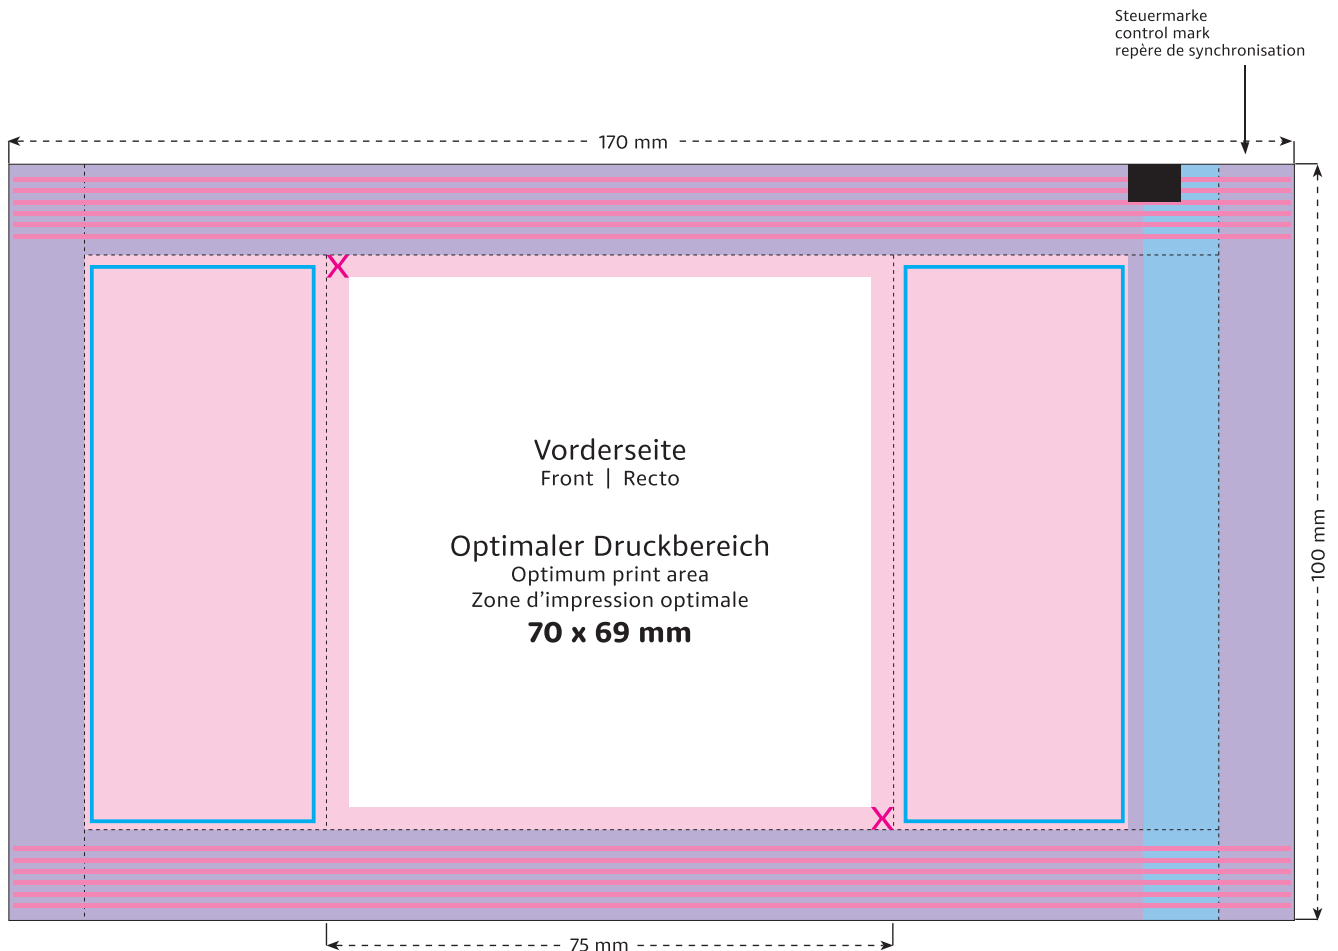

STANDSKIZZE

Artikel: Kompakt-Werbeta „Vegan“ - (kompostierbare Folie)
Artikel-Nr.: .12 82 K

Die technische Zeichnung in Originalgröße finden Sie auf den folgenden Seiten

- Optimaler Druckbereich
- Sicherheitsabstand
- Bereich bedingt bedruckbar
- Bereich nicht bedruckbar
- Siegelnaht
- verdeckt
- Reserviert für Pflichtangaben (Hersteller, Deklaration)
- Beschnittzugabe

Die nebenstehenden Versionen 1. 2. 3. entsprechen den kostenfreien Standard-Weissflächen.

Alle anderen Weissflächen berechnen wir als zusätzliche Farbe.

DRUCKDATEN:

Bitte senden Sie uns die Druckdaten als .EPS/PDF (Schriften in Vektoren), CMYK-Bilder mit 300 dpi oder Bitmap-Bilder mit 1200 dpi als .tiff. Papierabzüge benötigen wir in zweifacher Grösse. Bei vollflächigen Gestaltungen fügen Sie bitte den in der Skizze definierten Beschnitt zu. Bitte beachten Sie, dass die Druckdaten ohne Stanzlinien geliefert werden müssen, bzw. dass diese ausblendbar auf einer eigenen Ebene angelegt sind. Als Referenz können Sie gerne ein Standmuster inkl. der technischen Elemente zusätzlich beifügen.

Tüte | Bag | Sachet
100 x 75 mm

Format 1:1

- Optimaler Druckbereich | Optimum print area | Zone d'impression optimale
- X Sicherheitsabstand (3 mm) | Safety distance (3 mm) | Marge de sécurité (3 mm)
- Flächen **BEDINGT** bedruckbar | Area **LIMITED** printable | Surfaces imprimables **SOUS RÉSERVE**
- Fläche **NICHT** bedruckbar | Area **NOT** printable | Surfaces **NON** imprimables
- Siegelnaht | Sealed seam | Couture scellée
- Fläche wird verdeckt | Area is covered | Surface masquée
- Pflichttexte – Fläche wird bei Bedarf abgesoftet | Mandatory text – area will be softened if required | Mentions légales – La surface peut être atténuée si nécessaire
- Beschnitt | Bleed | Découpe