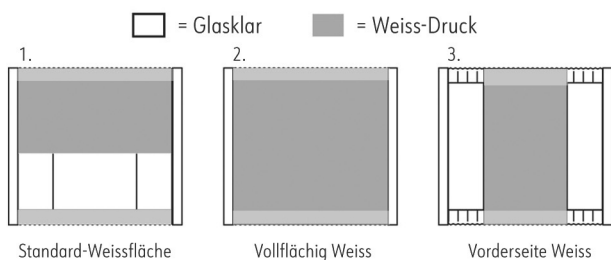

STANDSKIZZE

Artikel: **Fit-Börchen VEGAN Werbetüte 10g**
Artikel-Nr.: **.12 77**

Die technische Zeichnung in Originalgröße finden Sie auf den folgenden Seiten

- ☐ Optimaler Druckbereich
- ☒ Sicherheitsabstand
- ☐ Bereich bedingt bedruckbar
- ☐ Bereich nicht bedruckbar
- ☐ Siegelnaht
- ☐ verdeckt
- ☐ Reserviert für Pflichtangaben (Hersteller, Deklaration)
- ☐ Beschnittzugabe

Fruchtgummi ohne Gelatine, 10g

Zutaten: Glukosesirup, Maisdextrin, Zucker, Wasser, Geliermittel: Pektin; Sauerungsmittel: Citronensäure; Aromen, farbende Lebensmittelkonzentrate (Saflor, Karotte, Spirulina, Roter Rettich), Überzugsmittel: Carnaubawachs. Trocken lagern. Vor Wärme schützen.

Durchschnittliche Nährwerte pro 100g: Energie in kJ/kcal 1272/301, Fett < 0,5g, davon gesättigte Fettsäuren 0g, Kohlenhydrate 64g, davon Zucker 43g, Eiweiß < 0,5g, Salz 0,51g.

GESTALTUNGSMÖGLICHKEIT FÜR DEN KOSTENFREIEN WEISS-DRUCK:

Die nebenstehenden Versionen 1. 2. 3. entsprechen den kostenfreien Standard-Weissflächen.

Alle anderen Weissflächen berechnen wir als zusätzliche Farbe.

DRUCKDATEN:

Bitte senden Sie uns die Druckdaten als .EPS/PDF (Schriften in Vektoren), CMYK-Bilder mit 300 dpi oder Bitmap-Bilder mit 1200 dpi als .tiff. Papierabzüge benötigen wir in zweifacher Grösse. Bei vollflächigen Gestaltungen fügen Sie bitte den in der Skizze definierten Beschnitt zu. Bitte beachten Sie, dass die Druckdaten ohne Stanzlinien geliefert werden müssen, bzw. dass diese ausblendbar auf einer eigenen Ebene angelegt sind. Als Referenz können Sie gerne ein Standmuster inkl. der technischen Elemente zusätzlich beifügen.