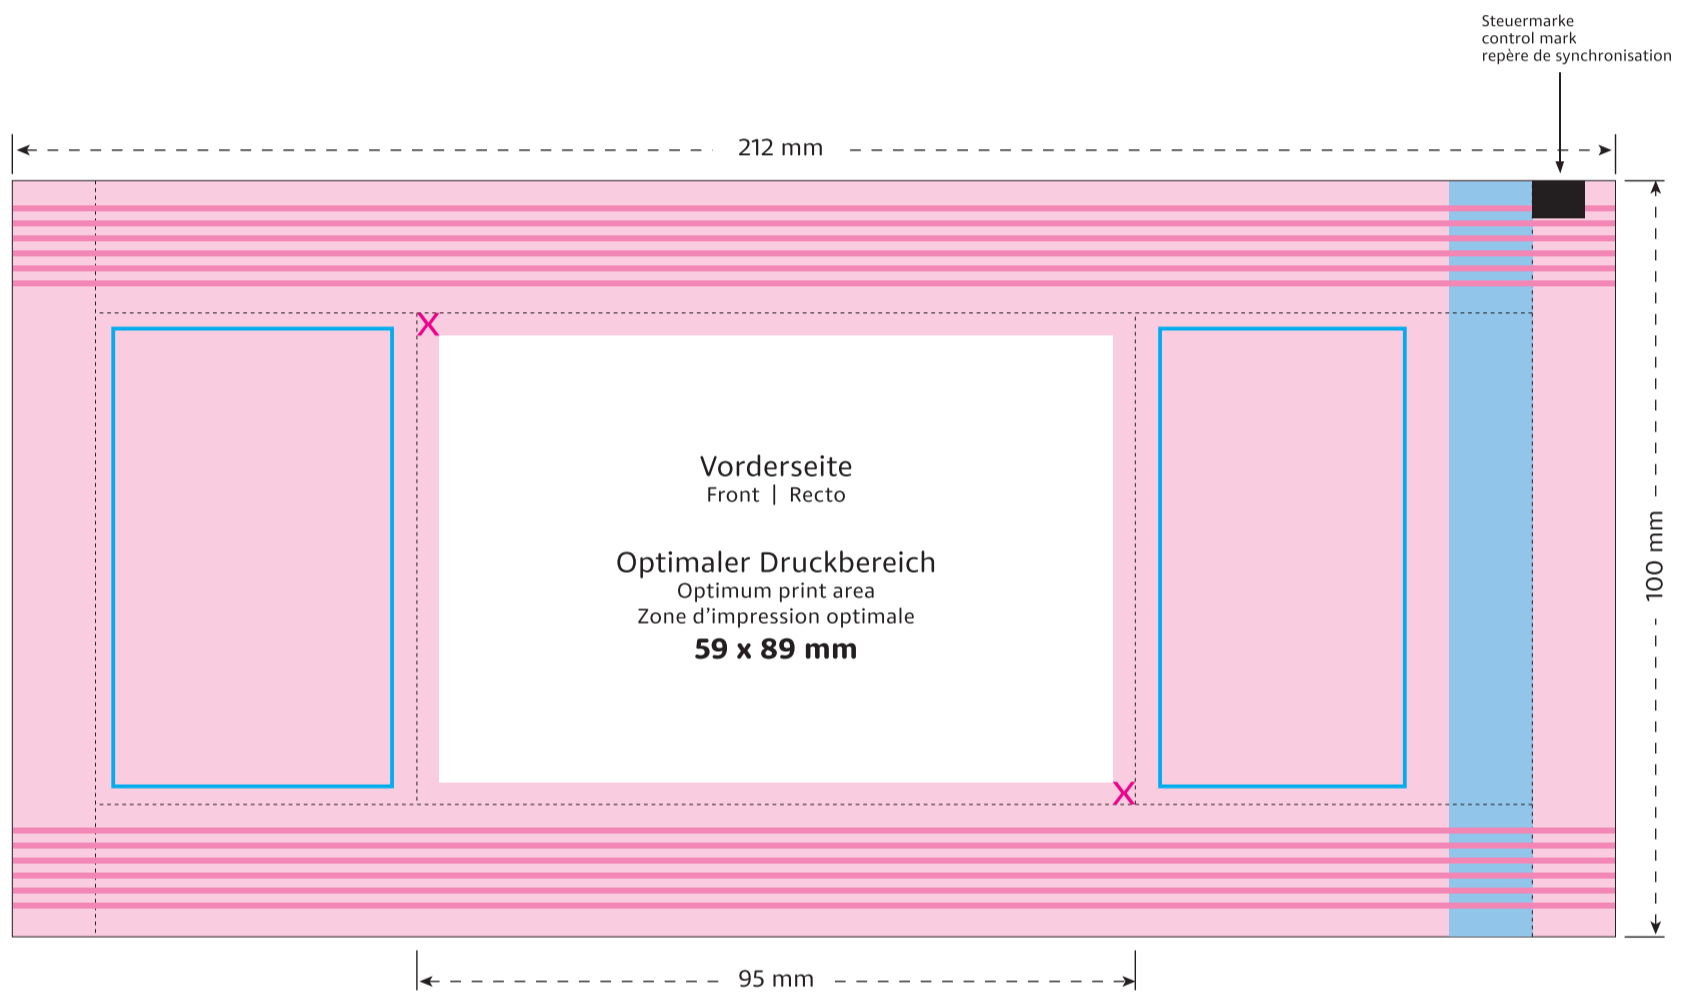

# STANDSKIZZE

Artikel: **Maxi-Werbet, te „Vegan“**  
Artikel-Nr.: **.12 17**

**Die technische Zeichnung in Originalgröße finden Sie auf den folgenden Seiten**

- Optimaler Druckbereich
- Sicherheitsabstand
- Bereich bedingt bedruckbar
- Bereich nicht bedruckbar
- Siegelnaht
- verdeckt
- Reserviert für Pflichtangaben (Hersteller, Deklaration)
- Beschnittzugabe

## GESTALTUNGSMÖGLICHKEIT FÜR DEN KOSTENFREIEN WEISS-DRUCK:

Die nebenstehenden Versionen 1. 2. 3. entsprechen den kostenfreien Standard-Weissflächen.

Alle anderen Weissflächen berechnen wir als zusätzliche Farbe.

## DRUCKDATEN:

Bitte senden Sie uns die Druckdaten als .EPS/PDF (Schriften in Vektoren), CMYK-Bilder mit 300 dpi oder Bitmap-Bilder mit 1200 dpi als .tiff. Papierabzüge benötigen wir in zweifacher Grösse. Bei vollflächigen Gestaltungen fügen Sie bitte den in der Skizze definierten Beschnitt zu. Bitte beachten Sie, dass die Druckdaten ohne Stanzlinien geliefert werden müssen, bzw. dass diese ausblendbar auf einer eigenen Ebene angelegt sind. Als Referenz können Sie gerne ein Standmuster inkl. der technischen Elemente zusätzlich beifügen.

- Optimaler Druckbereich | Optimum print area | Zone d'impression optimale
- Sicherheitsabstand (3 mm) | Safety distance (3 mm) | Marge de sécurité (3 mm)
- Flächen BEDINGT bedruckbar | Area LIMITED printable | Surfaces imprimables SOUS RÉSERVE
- Fläche NICHT bedruckbar | Area NOT printable | Surfaces NON imprimables
- Siegelnaht | Sealed seam | Couture scellée
- Fläche wird verdeckt | Area is covered | Surface masquée
- Pflichttexte – Fläche wird bei Bedarf abgesoftet | Mandatory text – area will be softened if required | Mentions légales – La surface peut être atténuée si nécessaire
- Beschnitt | Bleed | Découpe