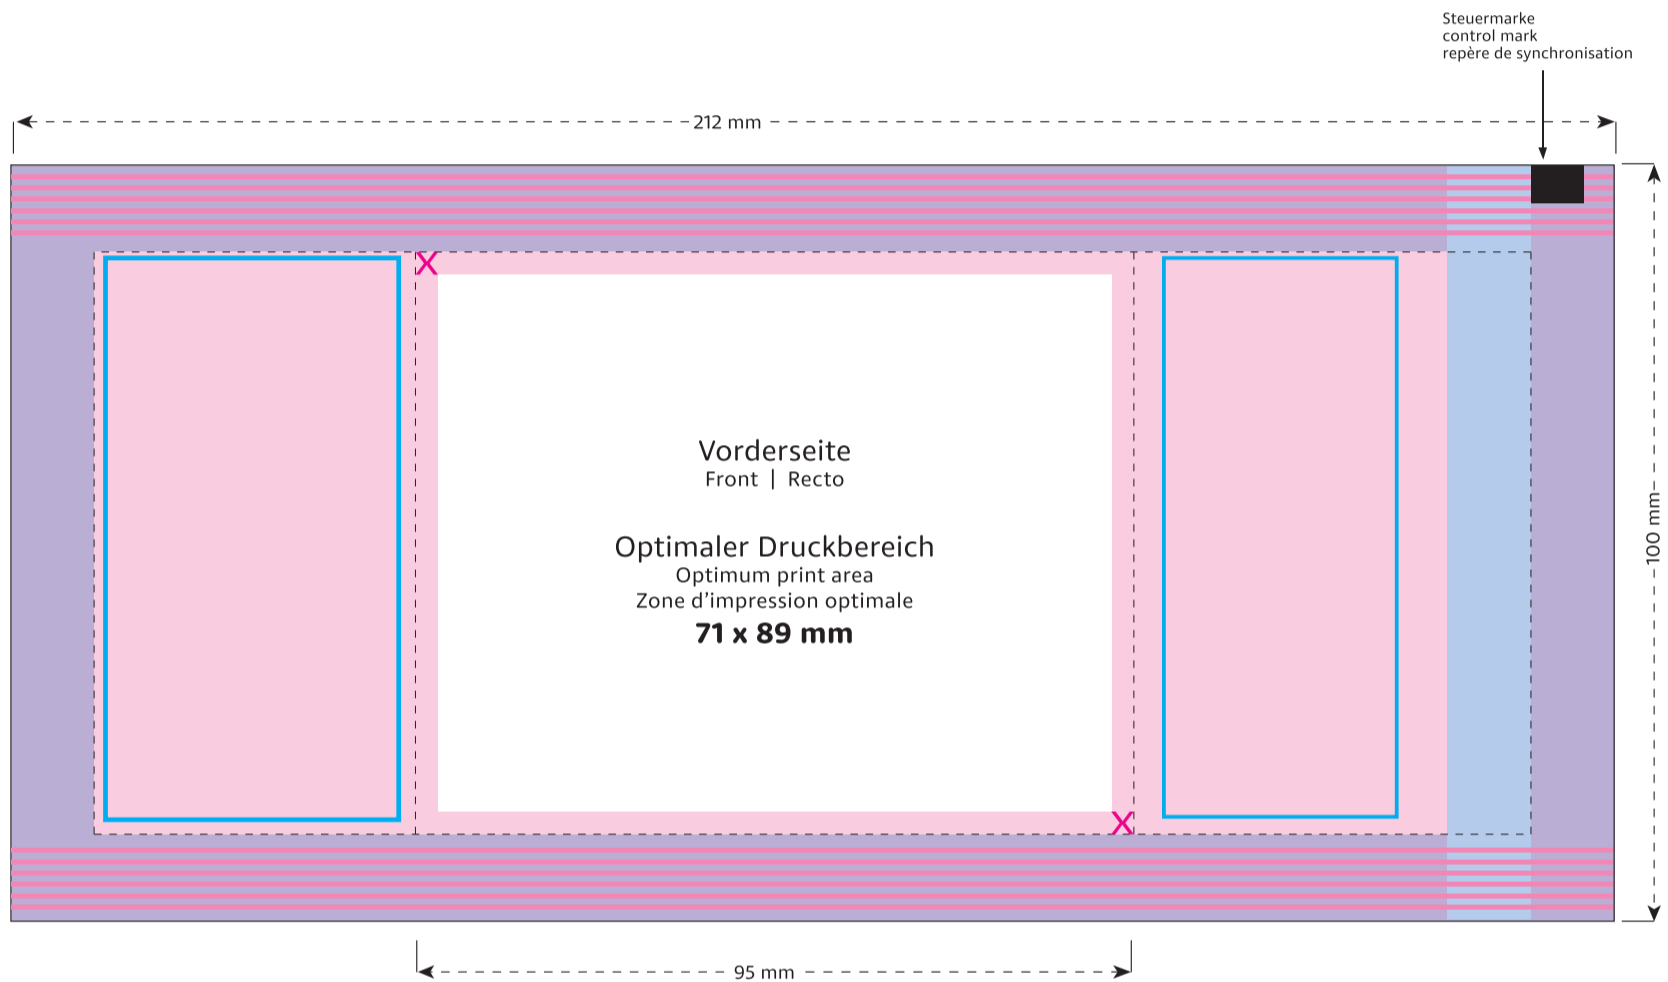

STANDSKIZZE

Artikel: Werbetafel maxi „rote Waldfrucht“ - (kompostierbare Folie)
Artikel-Nr.: .12 17 K

Die technische Zeichnung in Originalgröße finden Sie auf den folgenden Seiten

- Optimaler Druckbereich
- Sicherheitsabstand
- Bereich bedingt bedruckbar
- Bereich nicht bedruckbar
- Siegelnaht
- verdeckt
- Reserviert für Pflichtangaben (Hersteller, Deklaration)
- Beschnittzugabe

Durchschnittliche Nährwerte pro 100g: Energie in kJ/kcal 1509/355, Fett < 0,5g, davon gesättigte Fettsäuren 0g, Kohlenhydrate 86g, davon Zucker 65g, Eiweiß < 0,5g, Salz 0,25g.

GESTALTUNGSMÖGLICHKEIT FÜR DEN KOSTENFREIEN WEISS-DRUCK:

Die nebenstehenden Versionen 1. 2. 3. entsprechen den kostenfreien Standard-Weissflächen.

Alle anderen Weissflächen berechnen wir als zusätzliche Farbe.

DRUCKDATEN:

Bitte senden Sie uns die Druckdaten als .EPS/PDF (Schriften in Vektoren), CMYK-Bilder mit 300 dpi oder Bitmap-Bilder mit 1200 dpi als .tiff. Papierabzüge benötigen wir in zweifacher Grösse. Bei vollflächigen Gestaltungen fügen Sie bitte den in der Skizze definierten Beschnitt zu. Bitte beachten Sie, dass die Druckdaten ohne Stanzlinien geliefert werden müssen, bzw. dass diese ausblendbar auf einer eigenen Ebene angelegt sind. Als Referenz können Sie gerne ein Standmuster inkl. der technischen Elemente zusätzlich beifügen.

- Optimaler Druckbereich | Optimum print area | Zone d'impression optimale
- X Sicherheitsabstand (3 mm) | Safety distance (3 mm) | Marge de sécurité (3 mm)
- Flächen BEDINGT bedruckbar | Area LIMITED printable | Surfaces imprimables SOUS RÉSERVE
- Fläche NICHT bedruckbar | Area NOT printable | Surfaces NON imprimables
- Siegelnaht | Sealed seam | Couture scellée
- Fläche wird verdeckt | Area is covered | Surface masquée
- Pflichttexte – Fläche wird bei Bedarf abgesoftet | Mandatory text – area will be softened if required | Mentions légales – La surface peut être atténuée si nécessaire
- Beschnitt | Bleed | Découpe