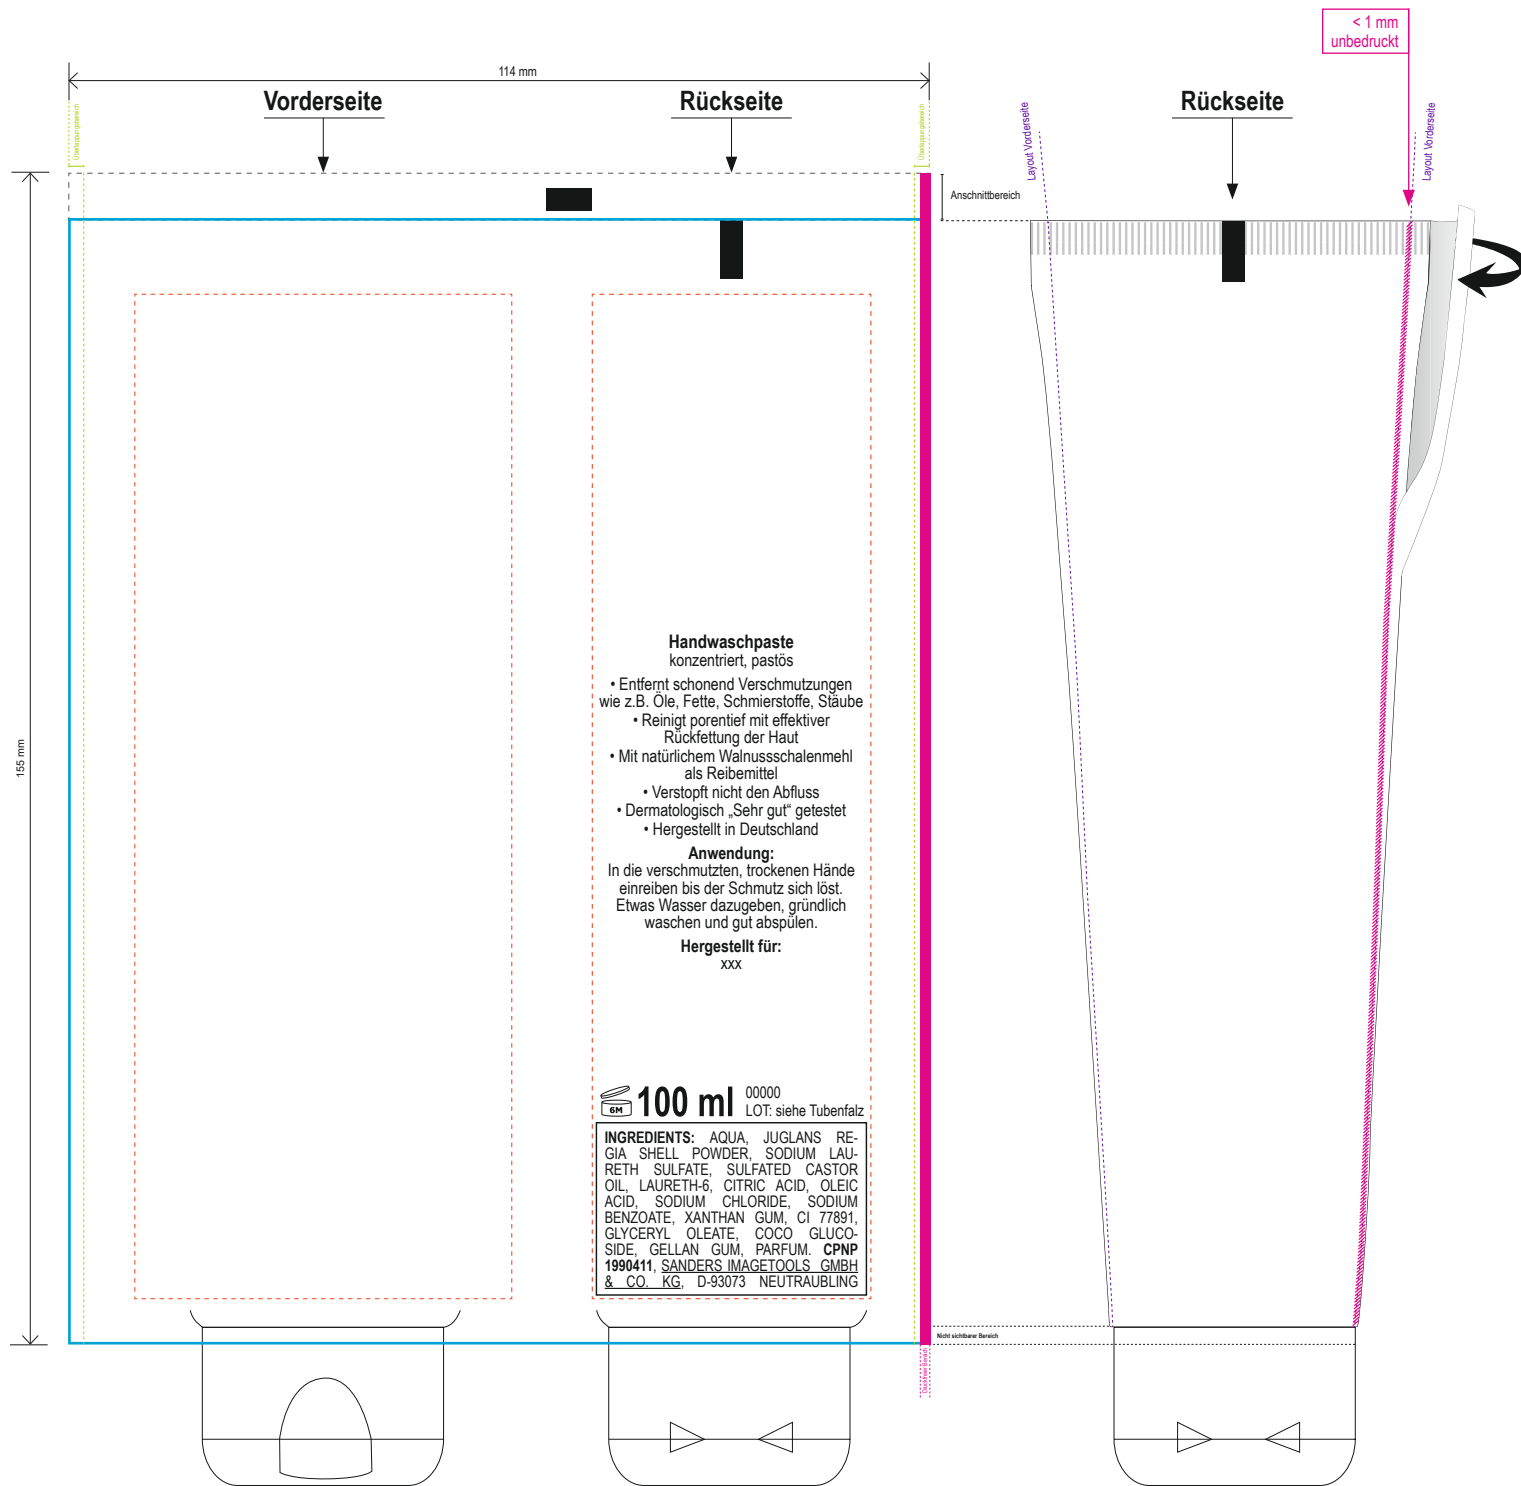

Bitte übermitteln Sie uns

- PDF zur plattformunabhängigen Layoutansicht
 - Indesign Layout Paket (Datei > Verpacken...)
- Bitte mit allen verknüpften Layoutinhalten, Schriften etc.
Datenverarbeitung und Druck nach ICC-Profil „ISO Coated V2 (ECI)“.

**100 ml Tube - weiß
Handwaschpaste**

Dekor Nr.	00000
Korrektur:	00
Datum:	TT.MM.JJJJ
Zeichen:	XX
Änderungen:	XX

Druck erfolgt nach ISO Coated V2 (ECI)

RGB- oder CMYK Daten (Layout und Bilder) mit anderen Farbprofilen werden ohne Rücksprache in „ISO Coated V2 (ECI)“ umgewandelt. Bei der Umwandlung zwischen den Profilen und Farbräumen kann es zu Farbabweichungen gegenüber Ihren Originaldaten kommen. Dies kann nicht als Reklamation oder Beanstandung anerkannt werden.