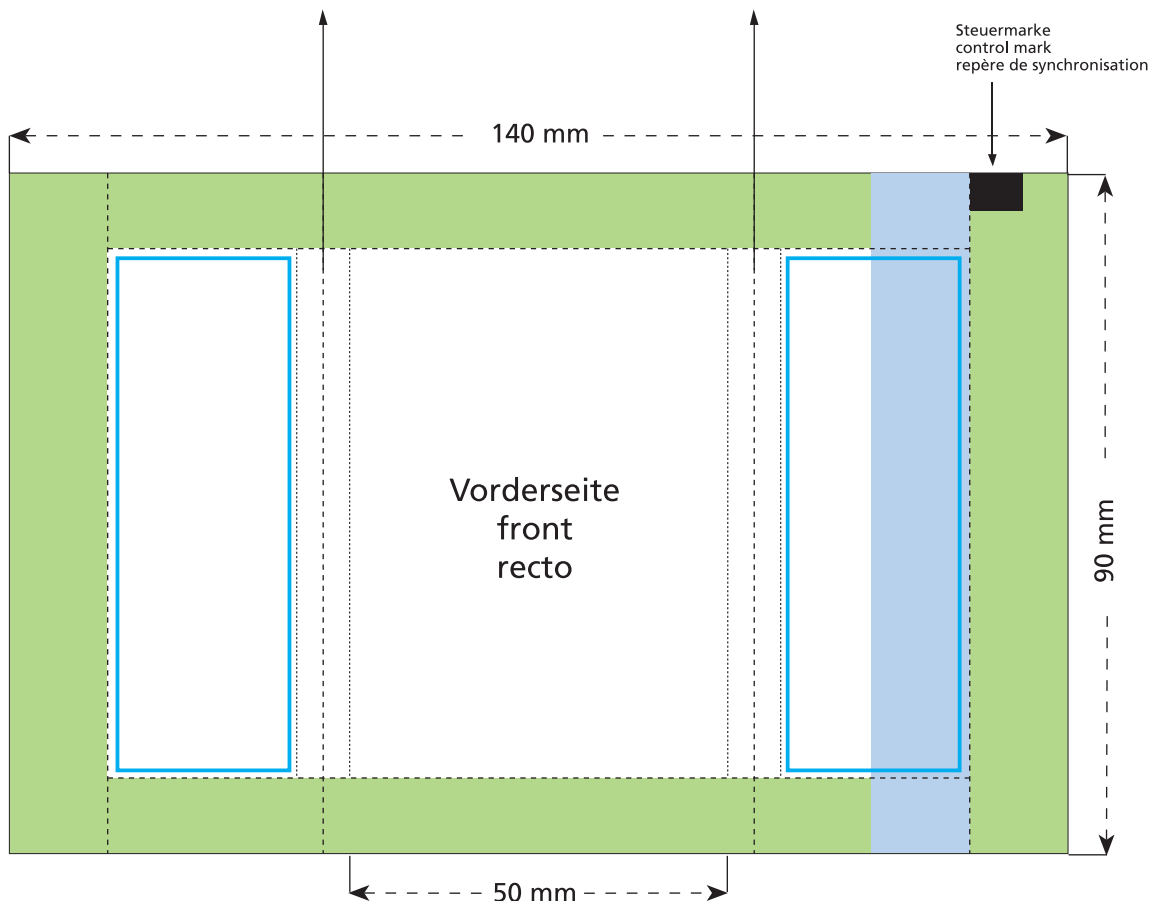

## Die technische Zeichnung in Originalgröße finden Sie auf den folgenden Seiten

- Optimaler Druckbereich
- Sicherheitsabstand
- Bereich bedingt bedruckbar
- Bereich nicht bedruckbar
- Siegelnaht
- verdeckt
- Reserviert für Pflichtangaben (Hersteller, Deklaration)
- Beschnittzugabe

## Tüte · bag · sachet 50 x 90 mm

Je nach Volumen des Inhaltes werden diese beiden Flächen auf die Seite und die Rückseite verlaufen.  
Due to the volume of the content those two areas will be shown on the side and the back.  
A cause de l'épaisseur du contenu les éléments de ces deux côtés seront figurées sur le côté et le verso.