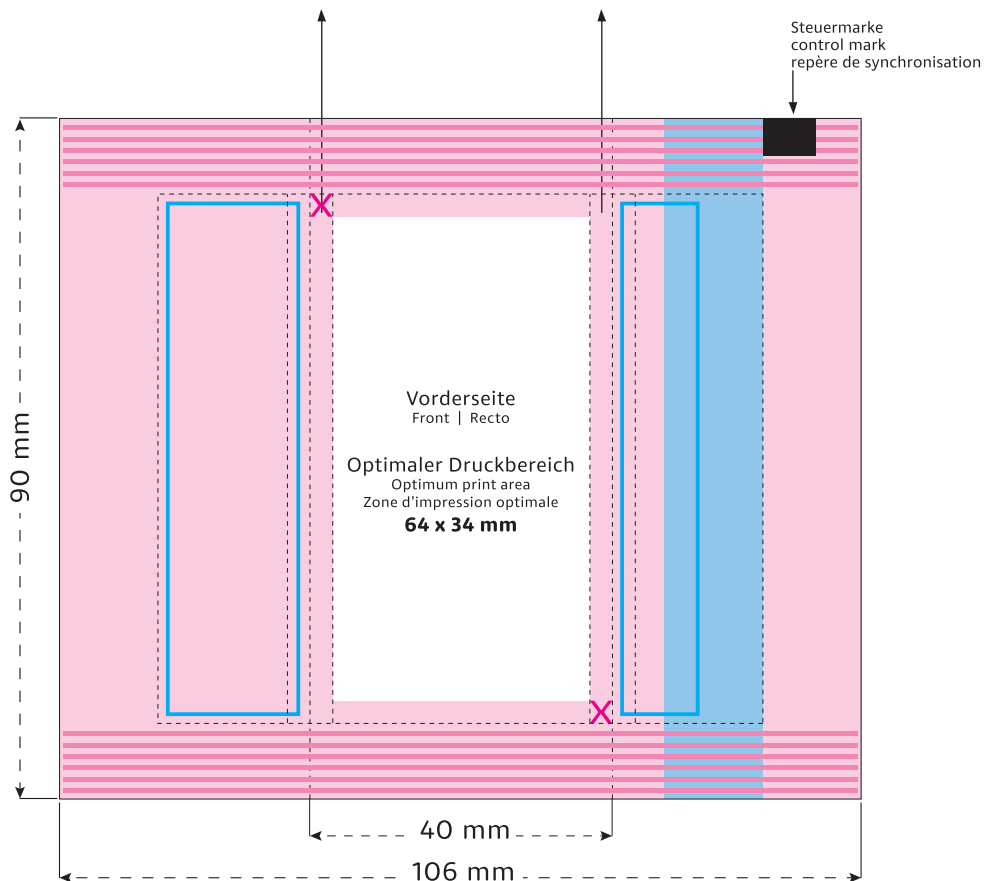

STANDSKIZZE

Artikel: Werbe-Amarettini
Artikel-Nr.: .08 32

Die technische Zeichnung in Originalgröße finden Sie auf den folgenden Seiten

- Optimaler Druckbereich
- Sicherheitsabstand
- Bereich bedingt bedruckbar
- Bereich nicht bedruckbar
- Siegelnaht
- verdeckt
- Reserviert für Pflichtangaben (Hersteller, Deklaration)
- Beschnittzugabe

Bitte senden Sie uns die Druckdaten als .EPS/PDF (Schriften in Vektoren), CMYK-Bilder mit 300 dpi oder Bitmap-Bilder mit 1200 dpi als .tiff. Papierabzüge benötigen wir in zweifacher Grösse. Bei vollflächigen Gestaltungen fügen Sie bitte den in der Skizze definierten Beschnitt zu. Bitte beachten Sie, dass die Druckdaten ohne Stanzlinien geliefert werden müssen, bzw. dass diese ausblendbar auf einer eigenen Ebene angelegt sind. Als Referenz können Sie gerne ein Standmuster inkl. der technischen Elemente zusätzlich beifügen.

Flowpack
90 x 40 mm

Format 1:1

Je nach Volumen des Inhaltes werden diese beiden Flächen auf die Seite und die Rückseite verlaufen.
Due to the volume of the content those two areas will be shown on the side and the back.
A cause de l'épaisseur du contenu les éléments de ces deux côtés seront figurés sur le côté et le verso.

- Optimaler Druckbereich | Optimum print area | Zone d'impression optimale
- X Sicherheitsabstand (3 mm) | Safety distance (3 mm) | Marge de sécurité (3 mm)
- Flächen BEDINGT bedruckbar | Area LIMITED printable | Surfaces imprimables SOUS RÉSERVE
- Fläche NICHT bedruckbar | Area NOT printable | Surfaces NON imprimables
- Siegelnaht | Sealed seam | Couture scellée
- Fläche wird verdeckt | Area is covered | Surface masquée
- Pflichttexte – Fläche wird bei Bedarf abge­sof­tet | Mandatory text – area will be softened if required | Mentions légales – La surface peut être atténuée si nécessaire
- Beschnitt | Bleed | Découpe