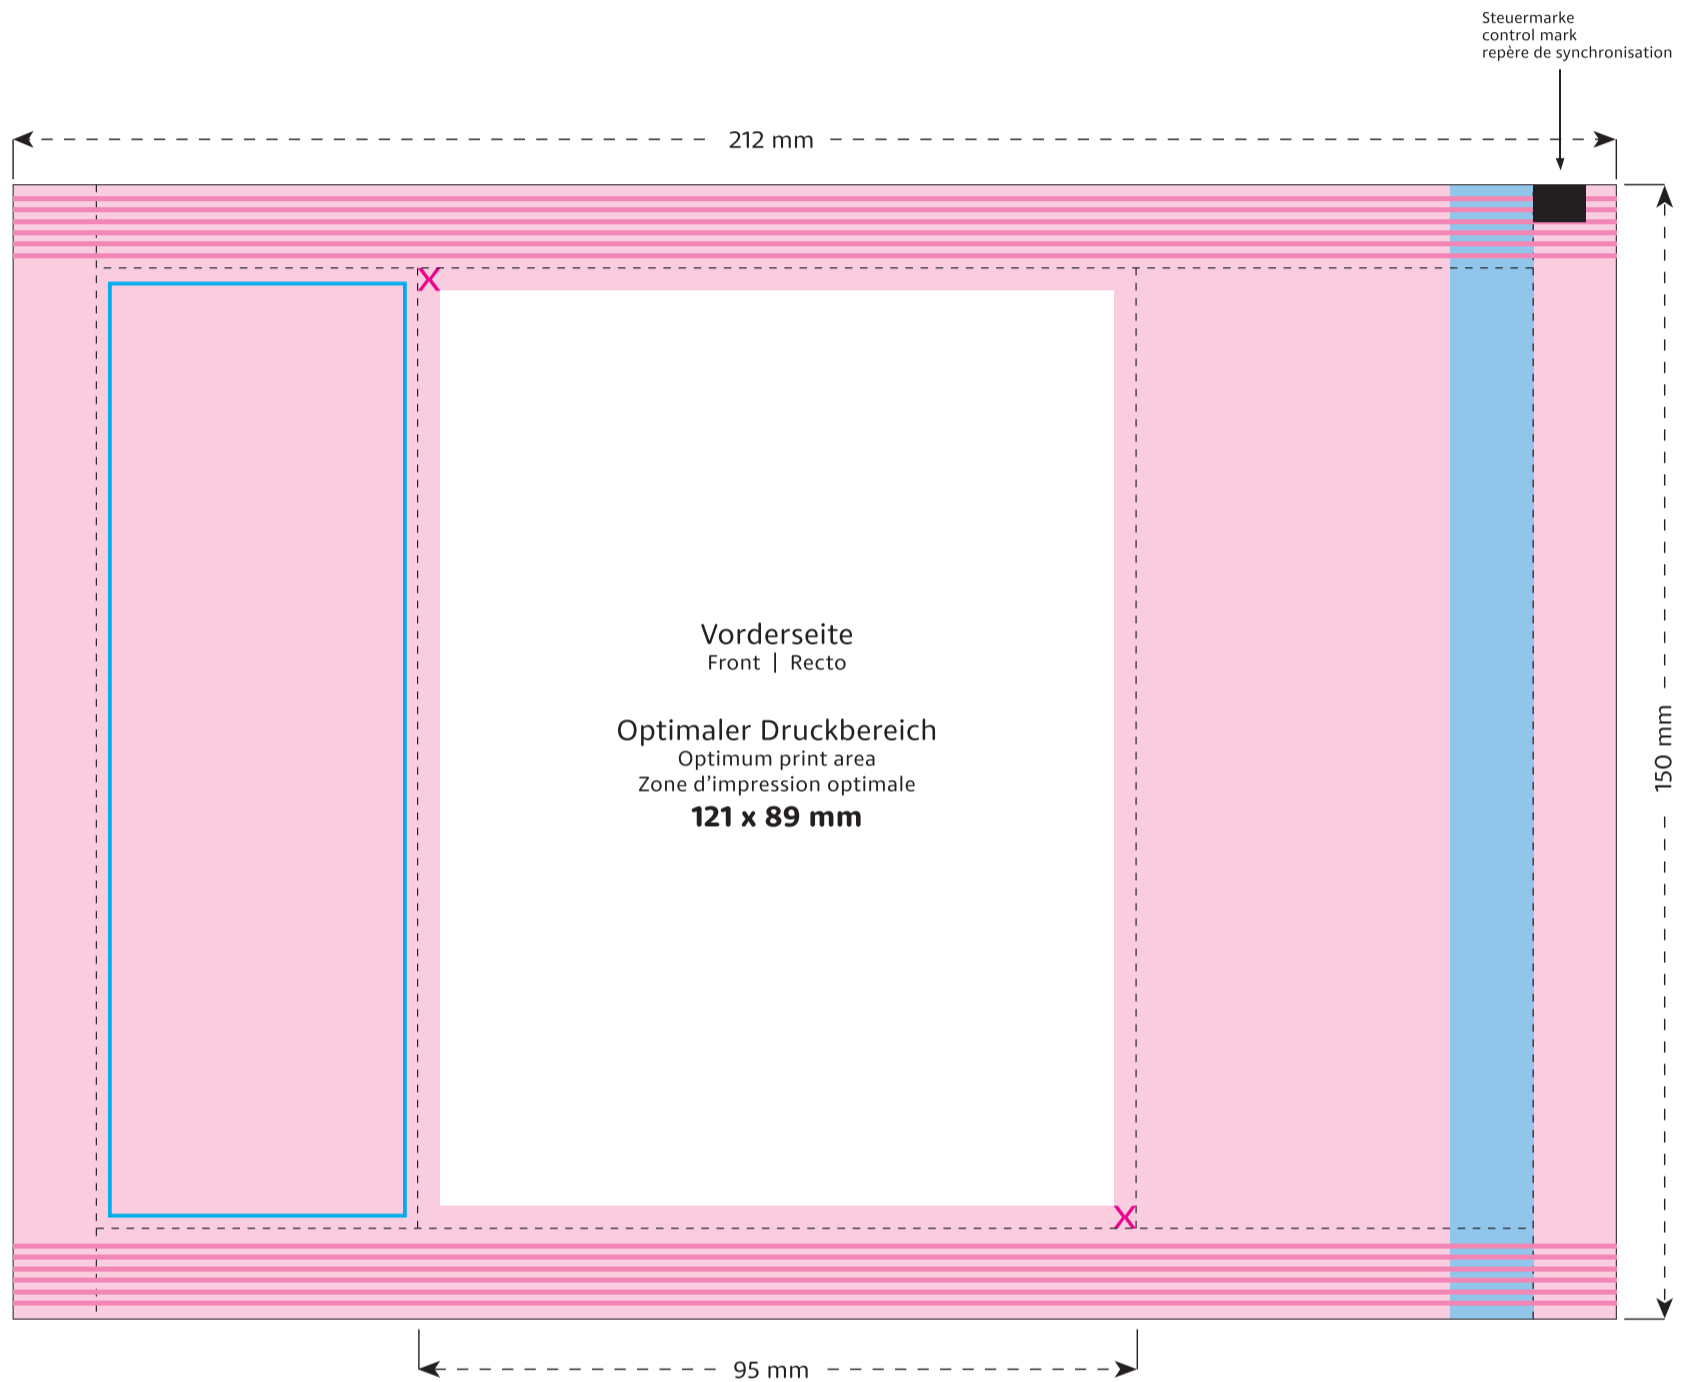

STANDSKIZZE

Artikel: Fruchtgummi-Werbete 100g „Haus“
Artikel-Nr.: .01 85 H

Die technische Zeichnung in Originalgröße finden Sie auf den folgenden Seiten

- Optimaler Druckbereich
- Sicherheitsabstand
- Bereich bedingt bedruckbar
- Bereich nicht bedruckbar
- Siegelnaht
- verdeckt
- Reserviert für Pflichtangaben (Hersteller, Deklaration)
- Beschnittzugabe

Die nebenstehenden Versionen 1. 2. 3. entsprechen den kostenfreien Standard-Weissflächen.

Alle anderen Weissflächen berechnen wir als zusätzliche Farbe.

DRUCKDATEN:

Bitte senden Sie uns die Druckdaten als .EPS/PDF (Schriften in Vektoren), CMYK-Bilder mit 300 dpi oder Bitmap-Bilder mit 1200 dpi als .tiff. Papierabzüge benötigen wir in zweifacher Grösse. Bei vollflächigen Gestaltungen fügen Sie bitte den in der Skizze definierten Beschnitt zu. Bitte beachten Sie, dass die Druckdaten ohne Stanzlinien geliefert werden müssen, bzw. dass diese ausblendbar auf einer eigenen Ebene angelegt sind. Als Referenz können Sie gerne ein Standmuster inkl. der technischen Elemente zusätzlich beifügen.

- Optimaler Druckbereich | Optimum print area | Zone d'impression optimale
- Sicherheitsabstand (3 mm) | Safety distance (3 mm) | Marge de sécurité (3 mm)
- Flächen **BEDINGT** bedruckbar | Area **LIMITED** printable | Surfaces imprimables **SOUS RÉSERVE**
- Fläche **NICHT** bedruckbar | Area **NOT** printable | Surfaces **NON** imprimables
- Siegelnaht | Sealed seam | Couture scellée
- Fläche wird verdeckt | Area is covered | Surface masquée
- Pflichttexte – Fläche wird bei Bedarf abgesoftet | Mandatory text – area will be softened if required | Mentions légales – La surface peut être atténuée si nécessaire
- Beschnitt | Bleed | Découpe