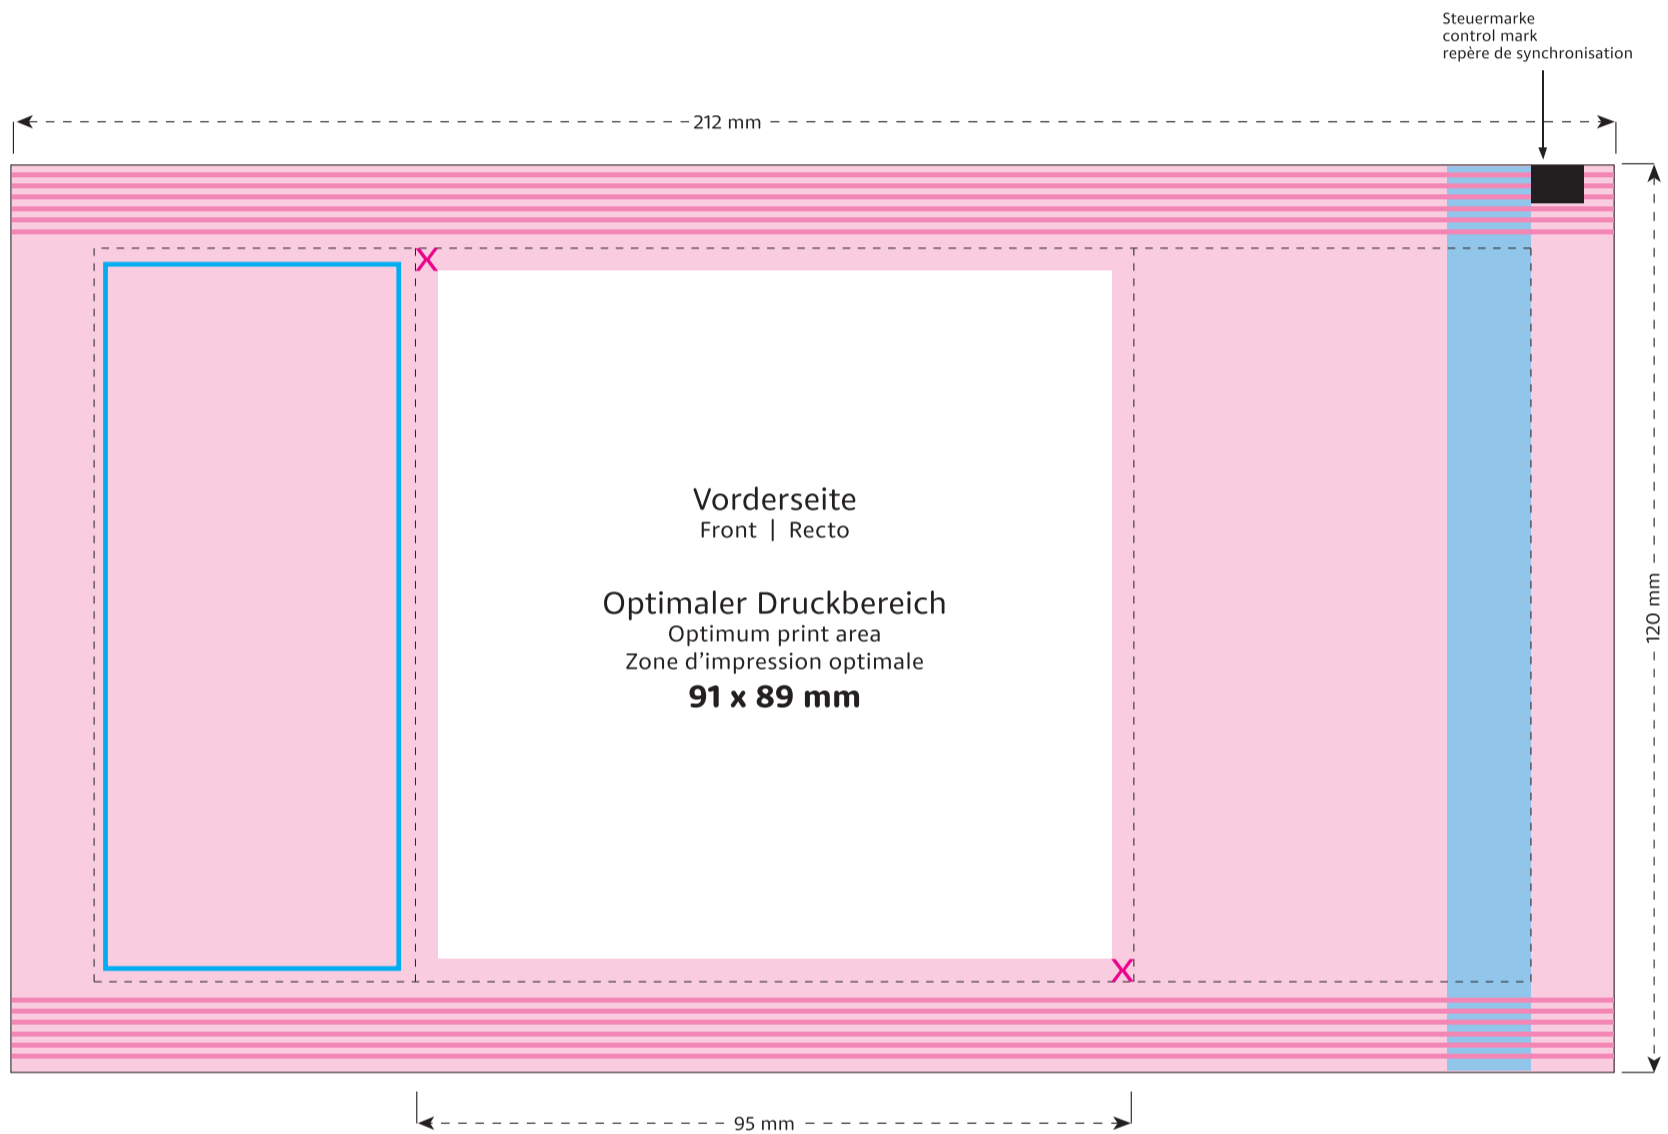

STANDSKIZZE

Artikel: Fruchtgummi-Werbete 50g „Haus“
Artikel-Nr.: .01 85 F

**Die technische Zeichnung in Originalgröße finden
Sie auf den folgenden Seiten**

- Optimaler Druckbereich
- Sicherheitsabstand
- Bereich bedingt bedruckbar
- Bereich nicht bedruckbar
- Siegelnaht
- verdeckt
- Reserviert für Pflichtangaben (Hersteller, Deklaration)
- Beschnittzugabe

Die nebenstehenden Versionen 1. 2. 3. entsprechen den kostenfreien Standard-Weissflächen.

Alle anderen Weissflächen berechnen wir als zusätzliche Farbe.

DRUCKDATEN:

Bitte senden Sie uns die Druckdaten als .EPS/PDF (Schriften in Vektoren), CMYK-Bilder mit 300 dpi oder Bitmap-Bilder mit 1200 dpi als .tiff. Papierabzüge benötigen wir in zweifacher Grösse. Bei vollflächigen Gestaltungen fügen Sie bitte den in der Skizze definierten Beschnitt zu. Bitte beachten Sie, dass die Druckdaten ohne Stanzlinien geliefert werden müssen, bzw. dass diese ausblendbar auf einer eigenen Ebene angelegt sind. Als Referenz können Sie gerne ein Standmuster inkl. der technischen Elemente zusätzlich beifügen.

- Optimaler Druckbereich | Optimum print area | Zone d'impression optimale
- Sicherheitsabstand (3 mm) | Safety distance (3 mm) | Marge de sécurité (3 mm)
- Flächen BEDINGT bedruckbar | Area LIMITED printable | Surfaces imprimables SOUS RÉSERVE
- Fläche NICHT bedruckbar | Area NOT printable | Surfaces NON imprimables
- Siegelnaht | Sealed seam | Couture scellée
- Fläche wird verdeckt | Area is covered | Surface masquée
- Pflichttexte – Fläche wird bei Bedarf abgesoftet | Mandatory text – area will be softened if required | Mentions légales – La surface peut être atténuée si nécessaire
- Beschnitt | Bleed | Découpe