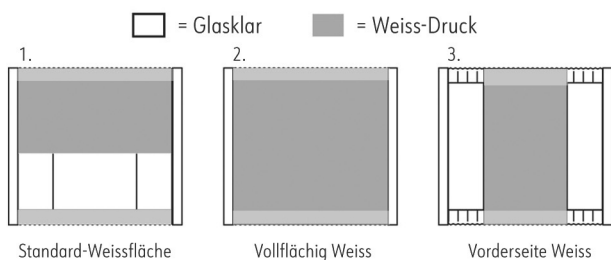

STANDSKIZZE

Artikel: Fruchtgummi-Werbete 50g „Haus“
Artikel-Nr.: .01 85 F

**Die technische Zeichnung in Originalgröße finden
Sie auf den folgenden Seiten**

- ☐ Optimaler Druckbereich
- ☒ Sicherheitsabstand
- ☐ Bereich bedingt bedruckbar
- ☐ Bereich nicht bedruckbar
- ☐ Siegelnaht
- ☐ verdeckt
- ☐ Reserviert für Pflichtangaben (Hersteller, Deklaration)
- ☐ Beschnittzugabe

Fruchtgummi mit 10% Fruchtgehalt aus Fruchtsaftkonzentrat, 50g

Zutaten: Glukosesirup, Zucker, Gelatine, weifles Traubensaftkonzentrat, S%ouerungsmittel: Citronens%oure; f%orbende Lebensmittelkonzentrate (Saflor, Karotte, Spirulina, Roter Rettich), nat, rliche Aromen, %berzugsmittel: Carnaubawachs. Trocken lagern. Vor W%orme sch, tzen.

Durchschnittliche N%ohrwerte pro 100g: Energie in kJ/kcal 1480/348, Fett < 0,5g, davon ges%ottigte Fetts%ouren 0g, Kohlenhydrate 78g, davon Zucker 51g, Eiweifl 7,2g, Salz 0,04g.

GESTALTUNGSM%OGlichkeit F%UR DEN KOSTENFREIEN WEISS-DRUCK:

Die nebenstehenden Versionen 1. 2. 3. entsprechen den kostenfreien Standard-Weissflächen.

Alle anderen Weissflächen berechnen wir als zusätzliche Farbe.

DRUCKDATEN:

Bitte senden Sie uns die Druckdaten als .EPS/PDF (Schriften in Vektoren), CMYK-Bilder mit 300 dpi oder Bitmap-Bilder mit 1200 dpi als .tiff. Papierabzüge benötigen wir in zweifacher Grösse. Bei vollflächigen Gestaltungen fügen Sie bitte den in der Skizze definierten Beschnitt zu. Bitte beachten Sie, dass die Druckdaten ohne Stanzlinien geliefert werden müssen, bzw. dass diese ausblendbar auf einer eigenen Ebene angelegt sind. Als Referenz können Sie gerne ein Standmuster inkl. der technischen Elemente zusätzlich beifügen.