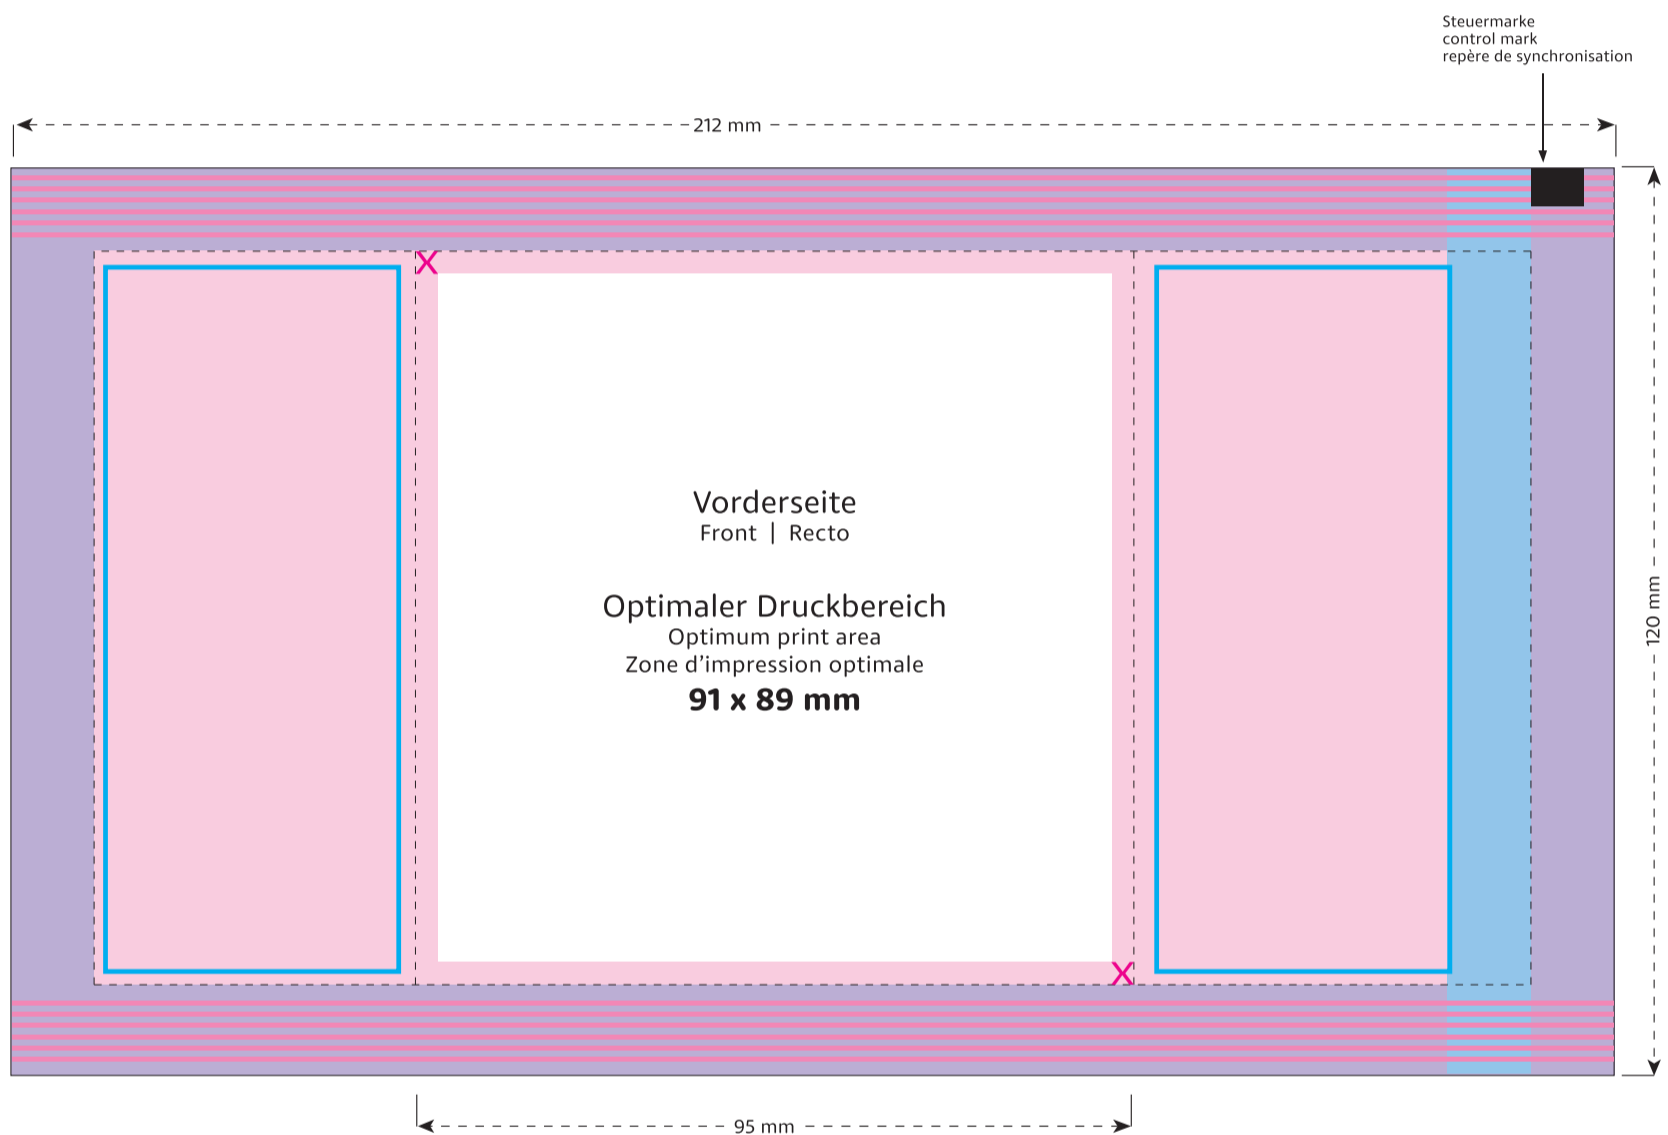

# STANDSKIZZE

Artikel: **Fruchtgummi „Autoset“ 40g - in kompostierbarer Werbete**  
Artikel-Nr.: **.01 61 FK**

**Die technische Zeichnung in Originalgröße finden  
Sie auf den folgenden Seiten**

- Optimaler Druckbereich
- Sicherheitsabstand
- Bereich bedingt bedruckbar
- Bereich nicht bedruckbar
- Siegelnaht
- verdeckt
- Reserviert für Pflichtangaben (Hersteller, Deklaration)
- Beschnittzugabe

## GESTALTUNGSMÖGLICHKEIT FÜR DEN KOSTENFREIEN WEISS-DRUCK:

Die nebenstehenden Versionen 1. 2. 3. entsprechen den kostenfreien Standard-Weissflächen.

Alle anderen Weissflächen berechnen wir als zusätzliche Farbe.

## DRUCKDATEN:

Bitte senden Sie uns die Druckdaten als .EPS/PDF (Schriften in Vektoren), CMYK-Bilder mit 300 dpi oder Bitmap-Bilder mit 1200 dpi als .tiff. Papierabzüge benötigen wir in zweifacher Grösse. Bei vollflächigen Gestaltungen fügen Sie bitte den in der Skizze definierten Beschnitt zu. Bitte beachten Sie, dass die Druckdaten ohne Stanzlinien geliefert werden müssen, bzw. dass diese ausblendbar auf einer eigenen Ebene angelegt sind. Als Referenz können Sie gerne ein Standmuster inkl. der technischen Elemente zusätzlich beifügen.

- Optimaler Druckbereich | Optimum print area | Zone d'impression optimale
- X Sicherheitsabstand (3 mm) | Safety distance (3 mm) | Marge de sécurité (3 mm)
- Flächen BEDINGT bedruckbar | Area LIMITED printable | Surfaces imprimables SOUS RÉSERVE
- Fläche NICHT bedruckbar | Area NOT printable | Surfaces NON imprimables
- Siegelnaht | Sealed seam | Couture scellée
- Fläche wird verdeckt | Area is covered | Surface masquée
- Pflichttexte – Fläche wird bei Bedarf abgesoftet | Mandatory text – area will be softened if required | Mentions légales – La surface peut être atténuée si nécessaire
- Beschnitt | Bleed | Découpe