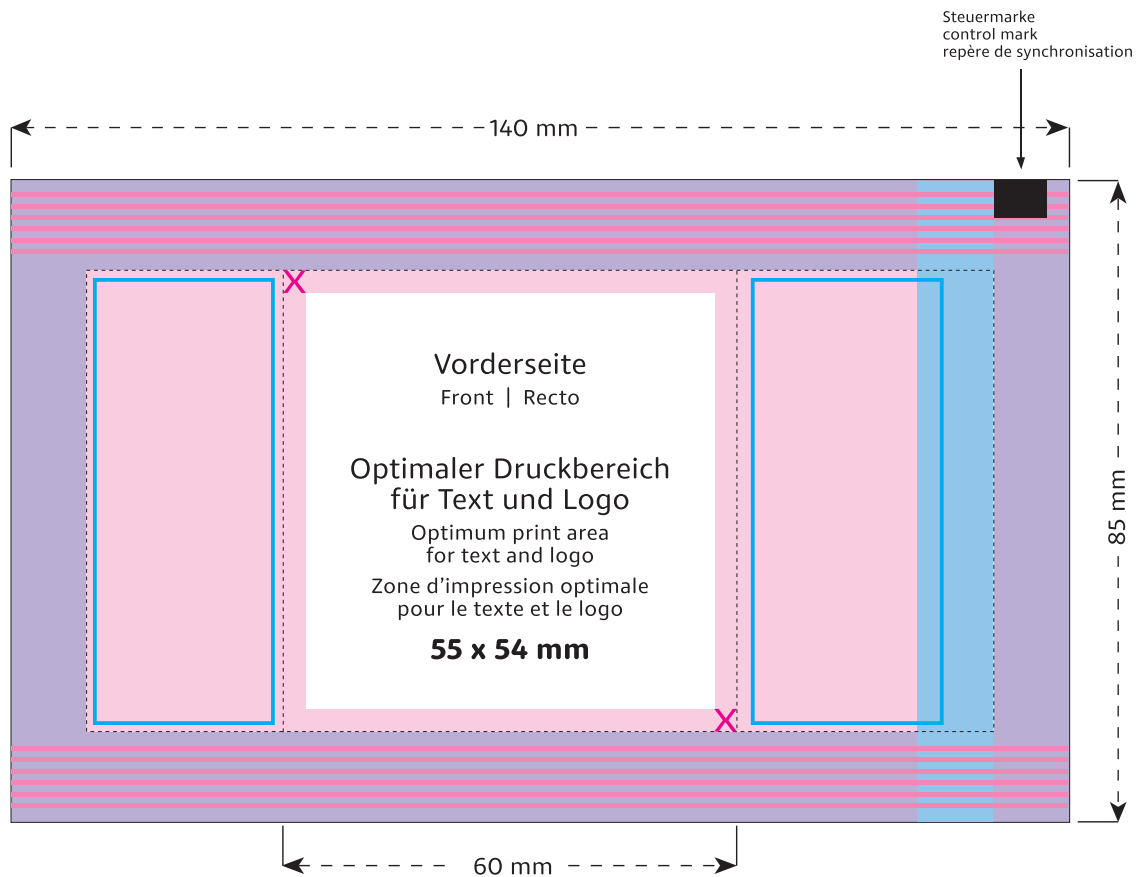

Die nebenstehenden Versionen 1. 2. 3. entsprechen den kostenfreien Standard-Weissflächen.

Alle anderen Weissflächen berechnen wir als zusätzliche Farbe.

DRUCKDATEN:

Bitte senden Sie uns die Druckdaten als .EPS/PDF (Schriften in Vektoren), CMYK-Bilder mit 300 dpi oder Bitmap-Bilder mit 1200 dpi als .tiff. Papierabzüge benötigen wir in zweifacher Grösse. Bei vollflächigen Gestaltungen fügen Sie bitte den in der Skizze definierten Beschnitt zu. Bitte beachten Sie, dass die Druckdaten ohne Stanzlinien geliefert werden müssen, bzw. dass diese ausblendbar auf einer eigenen Ebene angelegt sind. Als Referenz können Sie gerne ein Standmuster inkl. der technischen Elemente zusätzlich beifügen.

Tüte | Bag | Sachet
85 x 60 mm

Format 1:1

- Optimaler Druckbereich für Text und Logo | Optimum print area for text and logo | Zone d'impression optimale pour le texte et le logo
- X Sicherheitsabstand (3 mm) | Safety distance (3 mm) | Marge de sécurité (3 mm)
- Flächen BEDINGT bedruckbar | Area LIMITED printable | Surfaces imprimables SOUS RÉSERVE
- Fläche NICHT bedruckbar | Area NOT printable | Surfaces NON imprimables
- Siegelnaht | Sealed seam | Couture scellée
- Fläche wird verdeckt | Area is covered | Surface masquée
- Pflichttexte – Fläche wird bei Bedarf abgeduldet | Mandatory text – area will be softened if required | Mentions légales – La surface peut être atténuée si nécessaire
- Beschnitt | Bleed | Découpe