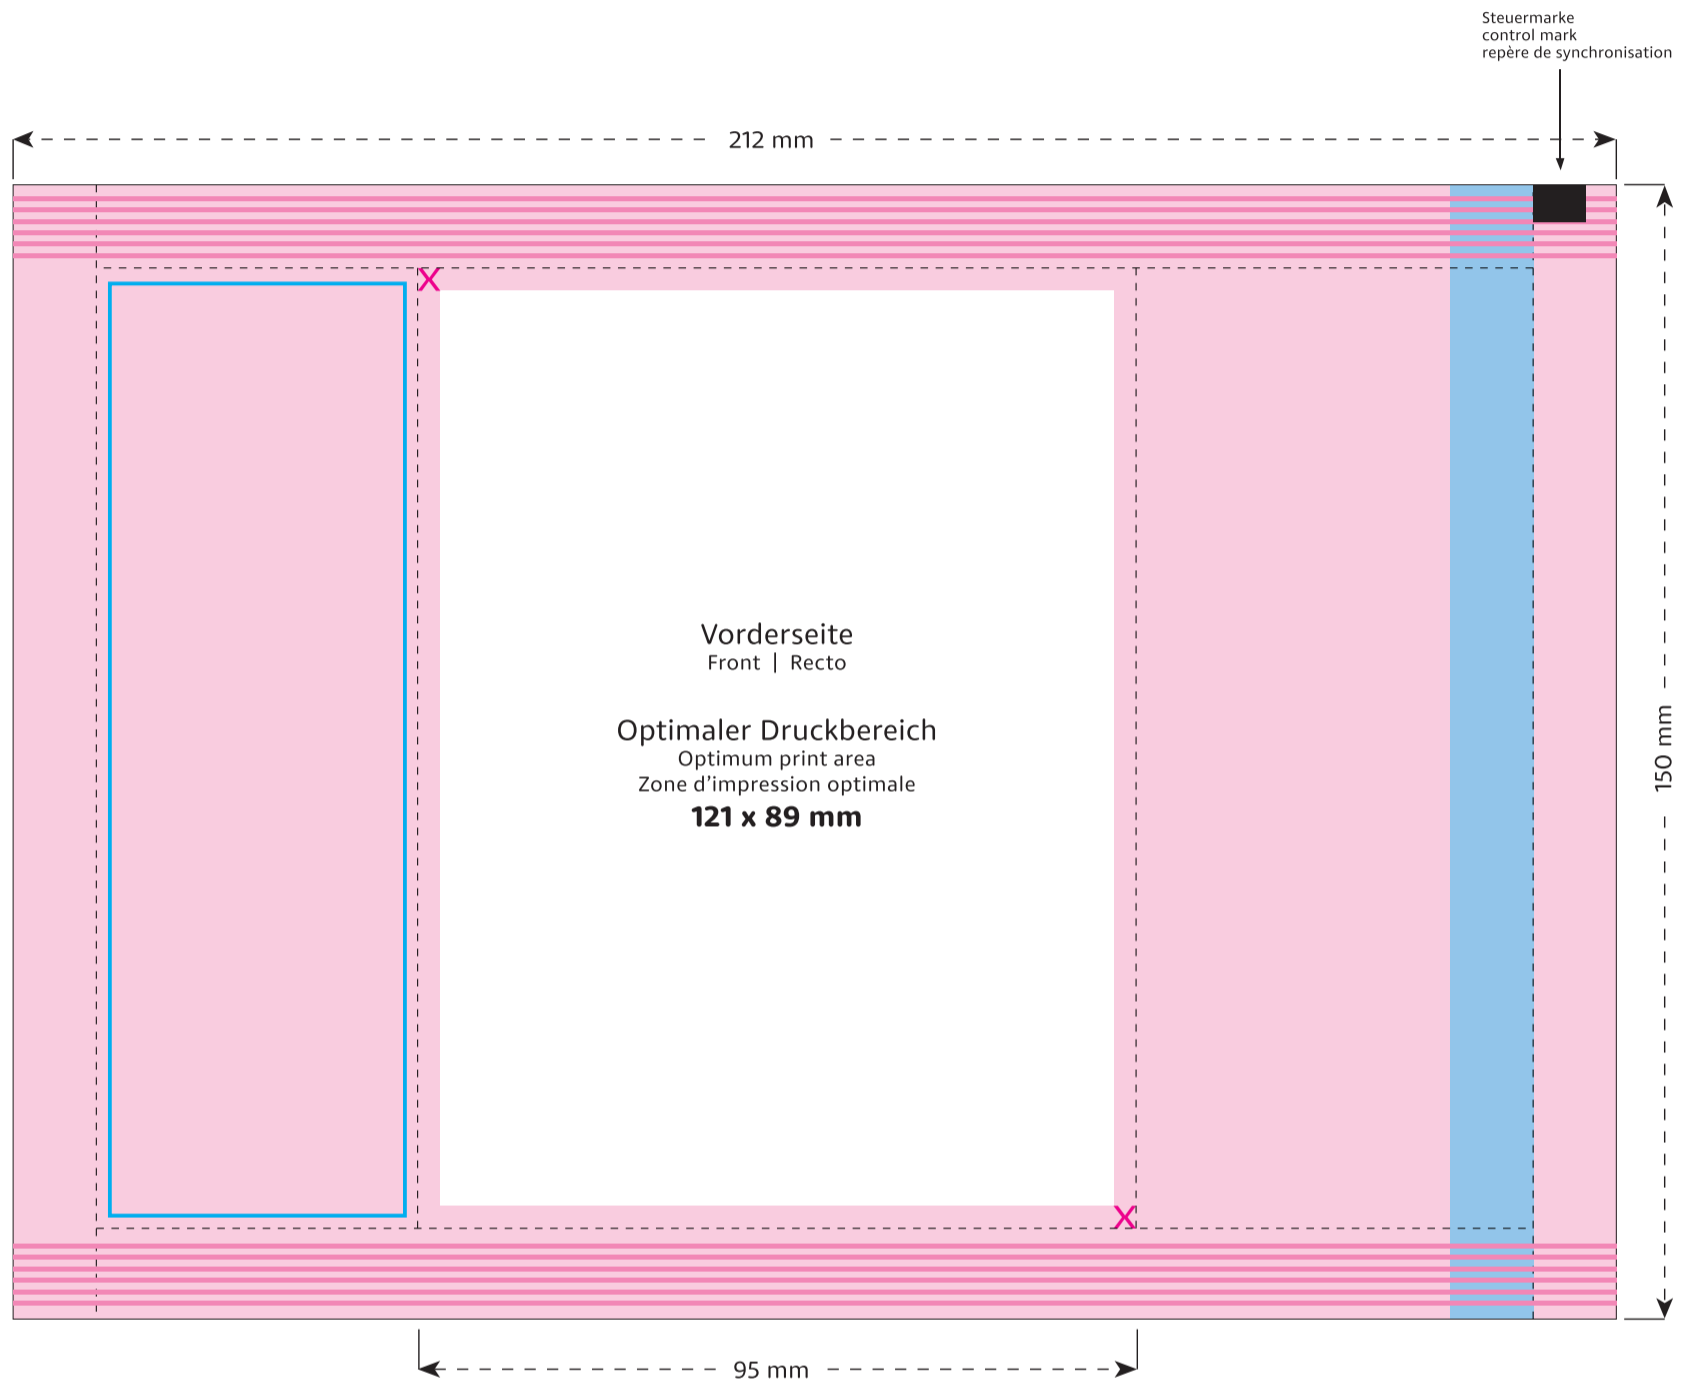

STANDSKIZZE

Artikel: Fruchtgummi-Werbete 100g „Herz“
Artikel-Nr.: .01 60 H

Die technische Zeichnung in Originalgröße finden Sie auf den folgenden Seiten

- Optimaler Druckbereich
- Sicherheitsabstand
- Bereich bedingt bedruckbar
- Bereich nicht bedruckbar
- Siegelnaht
- verdeckt
- Reserviert für Pflichtangaben (Hersteller, Deklaration)
- Beschnittzugabe

Die nebenstehenden Versionen 1. 2. 3. entsprechen den kostenfreien Standard-Weissflächen.

Alle anderen Weissflächen berechnen wir als zusätzliche Farbe.

DRUCKDATEN:

Bitte senden Sie uns die Druckdaten als .EPS/PDF (Schriften in Vektoren), CMYK-Bilder mit 300 dpi oder Bitmap-Bilder mit 1200 dpi als .tiff. Papierabzüge benötigen wir in zweifacher Grösse. Bei vollflächigen Gestaltungen fügen Sie bitte den in der Skizze definierten Beschnitt zu. Bitte beachten Sie, dass die Druckdaten ohne Stanzlinien geliefert werden müssen, bzw. dass diese ausblendbar auf einer eigenen Ebene angelegt sind. Als Referenz können Sie gerne ein Standmuster inkl. der technischen Elemente zusätzlich beifügen.

- Optimaler Druckbereich | Optimum print area | Zone d'impression optimale
- Sicherheitsabstand (3 mm) | Safety distance (3 mm) | Marge de sécurité (3 mm)
- Flächen BEDINGT bedruckbar | Area LIMITED printable | Surfaces imprimables SOUS RÉSERVE
- Fläche NICHT bedruckbar | Area NOT printable | Surfaces NON imprimables
- Siegelnaht | Sealed seam | Couture scellée
- Fläche wird verdeckt | Area is covered | Surface masquée
- Pflichttexte – Fläche wird bei Bedarf abgesoftet | Mandatory text – area will be softened if required | Mentions légales – La surface peut être atténuée si nécessaire
- Beschnitt | Bleed | Découpe