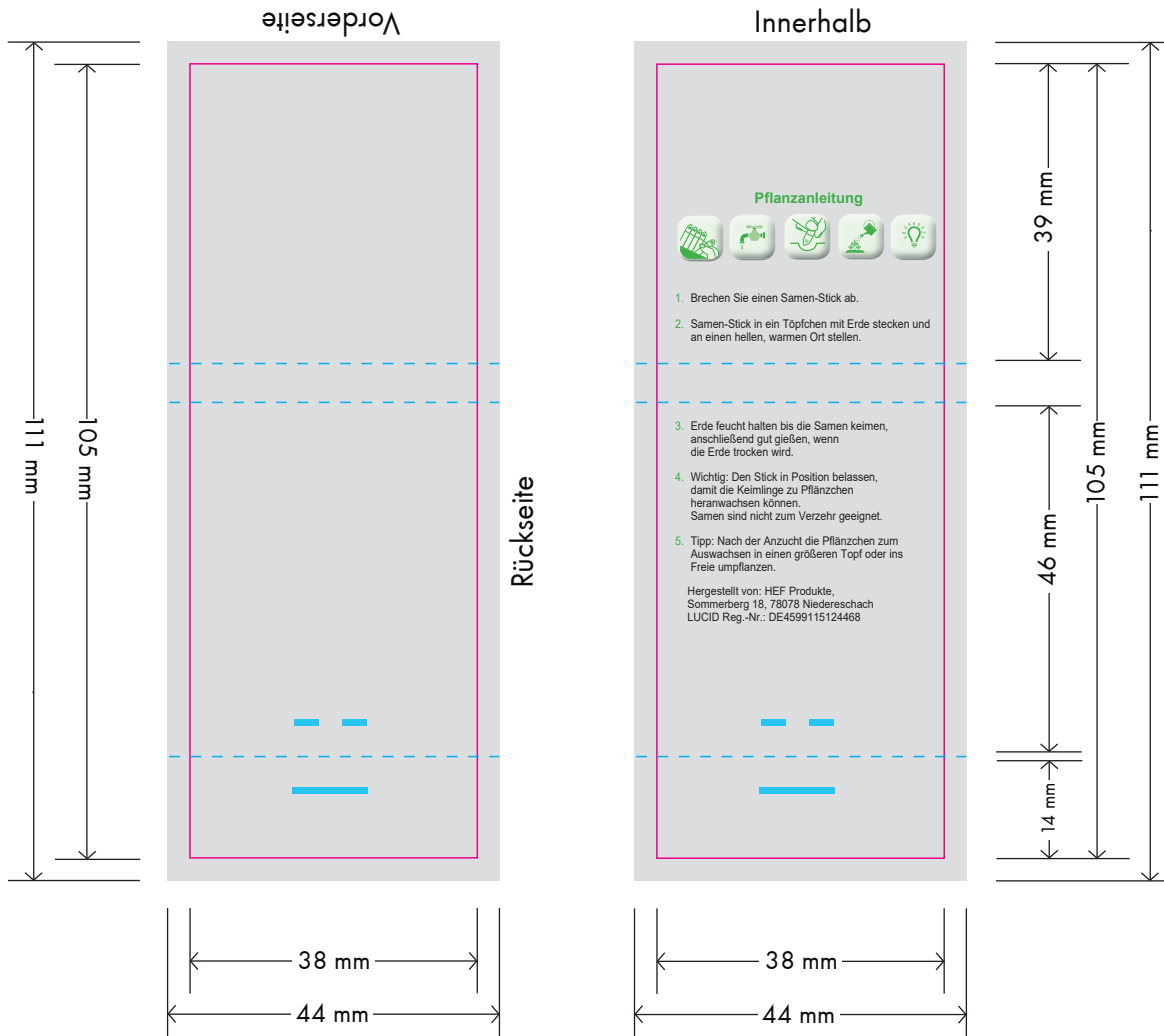

Standzeichnung / Template Samen-Stick / Seed-stick

(Digitaldruck/Offsetdruck) / (Digital printing/Offset printing)

Bitte beachten Sie die Informationen zur Datenanlieferung in unseren wichtigen Hinweisen.

Please refer to the tips on providing data in our important information.

Um einen reibungslosen Ablauf zu gewährleisten, bitten wir Sie:

To make sure everything goes smoothly, please:

ausschließlich auf unserer Gestaltungsebene zu arbeiten.
only work on our design level.

Stand- & Schnittmarkenebene *nicht zu verändern.*
do not change positioning & trim mark level.

Sonderfarbe „Stand und Maße“ & „Vollfläche“ nicht zu verändern oder zu löschen.
do not change or delete the special colour for “positioning and measurements” & “full surface”.

Bilder und Schriften müssen eingebettet werden
Images and writings must be embedded

- Vollfläche / full surface
- Bitte 3 mm Beschnitt anlegen / Please provide 3 mm bleed
- Schnitt / Cut
- Nut / Nut
- Heftklammer