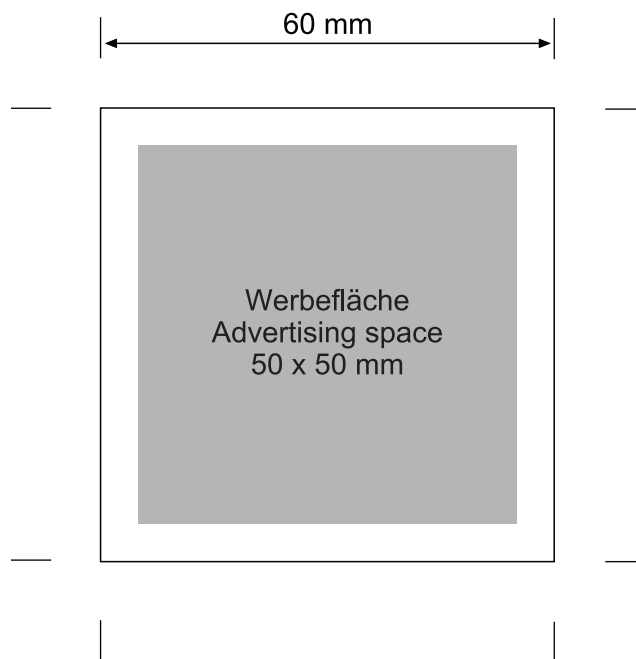

Standzeichnung / Imposition layout

Pflanz-Holz / Plant-wood 6x6 cm

(Lasergravur / laser engraving)

WICHTIG!

1. nur offene Daten schicken
2. Schriften immer in Zeichenwege umwandeln oder separat mitschicken
3. PDFs dienen nur zu Ansicht und zum Abgleich der Daten (nicht zum Drucken geeignet) und können nicht weiterverarbeitet werden