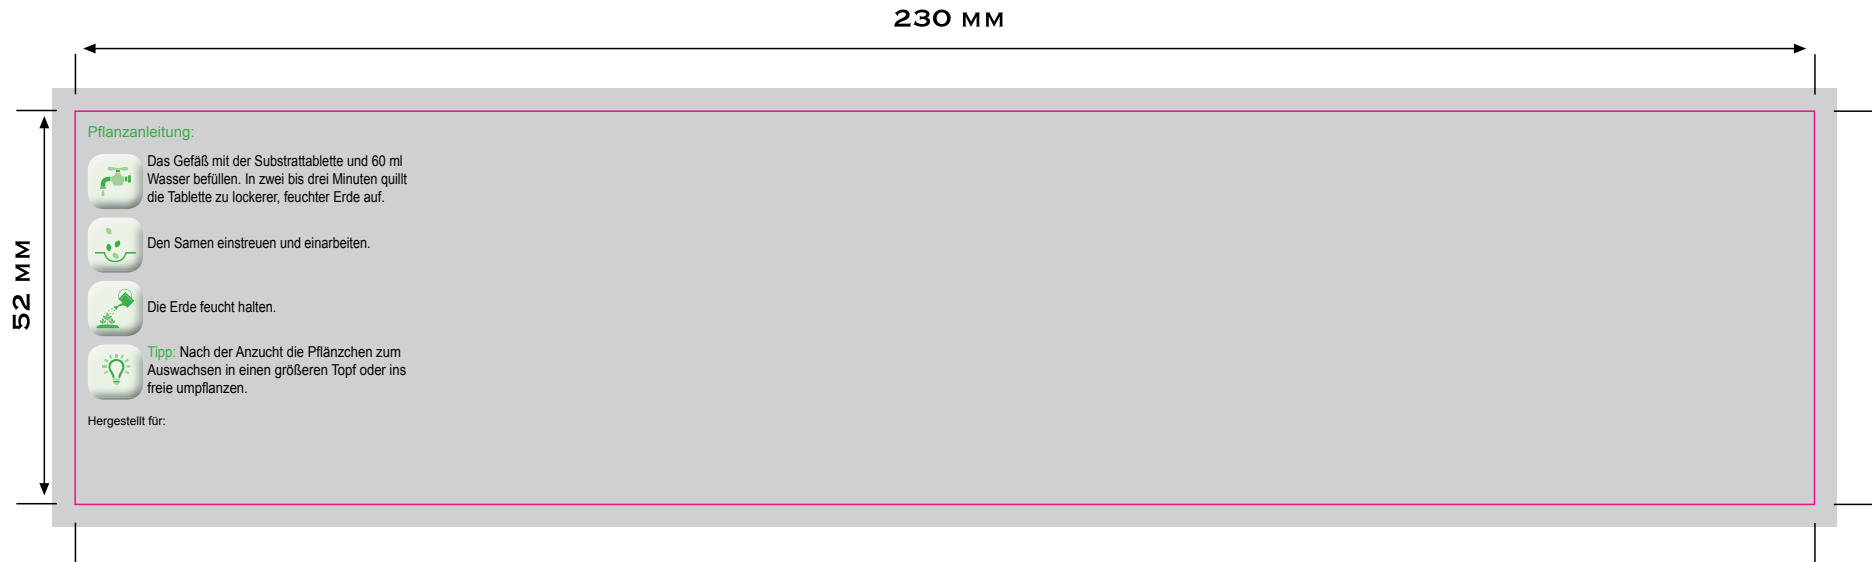

Standzeichnung / Imposition layout Natur-Konserve / Nature-reserve

(Digitaldruck/Offsetdruck) / (digital printing/offset printing)

Planting Instruction:

- Insert the peat tab into the container and fill with 60 ml water. Within 2-3 minutes, the peat tab will loosen within the container.
- Now it's time to sow the seeds.
- Keep the soil moist by watering
- Note:** After cultivation, you can transplant the plain into a large container or the garden.

Produced for:

Vollfläche / full surface

Bitte 3 mm Beschnitt anlegen / Please provide 3 mm bleed

WICHTIG!

1. Nur offene Daten schicken
2. Schriften immer in Zeichenwege umwandeln oder seperat mitschicken
3. PDFs dienen nur zu Ansicht und zum Abgleich der Daten (nicht zum Drucken geeignet) und können nicht weiterverarbeitet werden