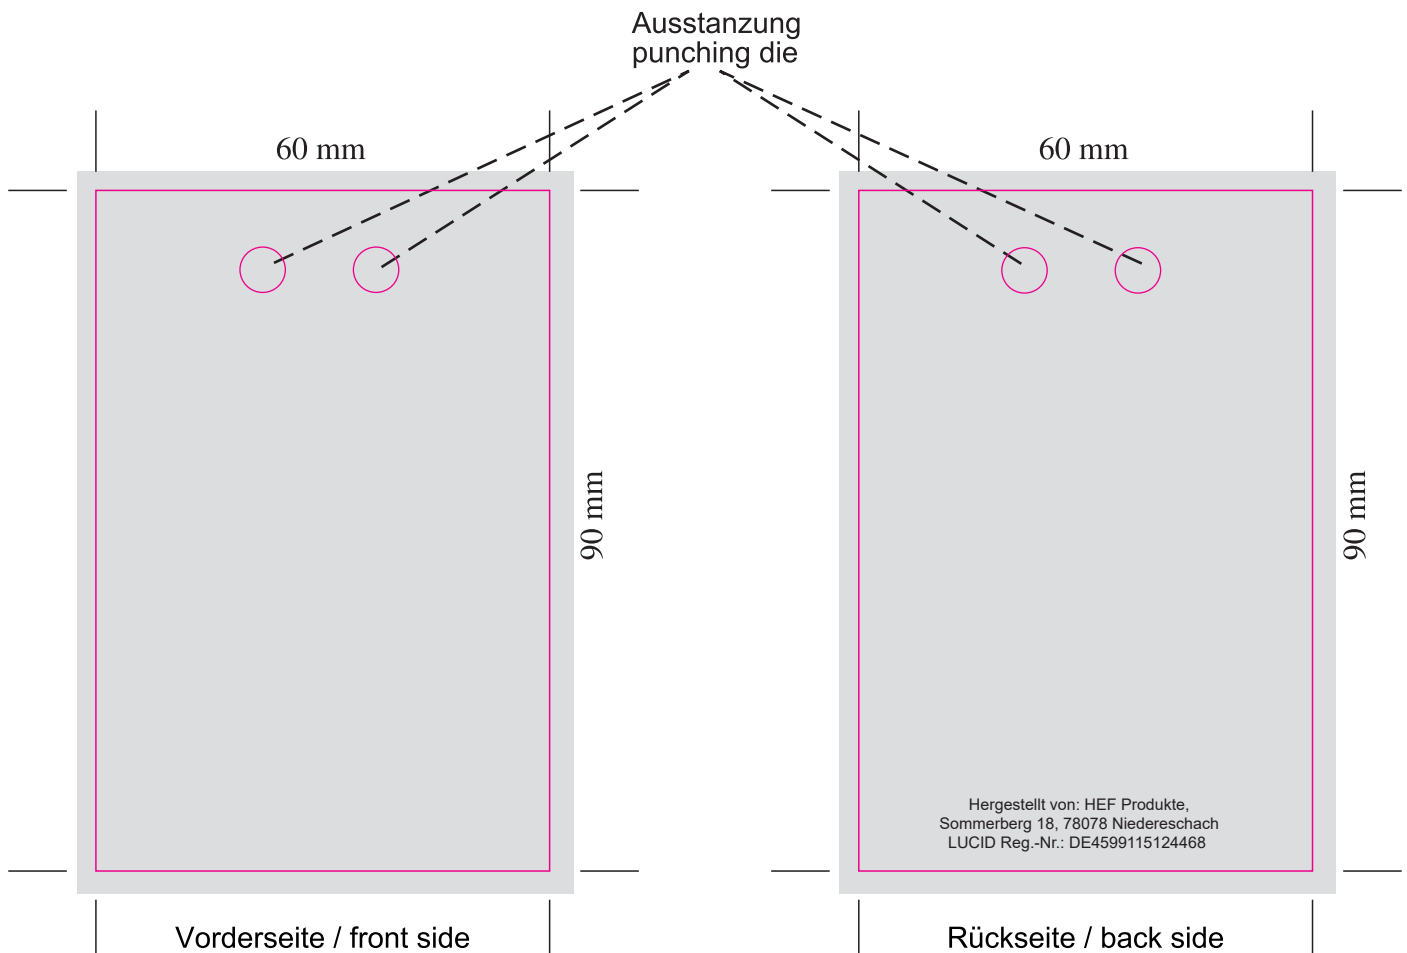

Standzeichnung / Template Hunde Leckerli im Organzabeutel / Dog treat in organza

(Digitaldruck/Offsetdruck) / (Digital printing / Offset printing)

Bitte beachten Sie die Informationen zur Datenanlieferung in unseren wichtigen Hinweisen.

Stand- & Schnittmarkenebene *nicht zu verändern.*
do not change positioning & trim mark level.

Sonderfarbe „Stand und Maße“ & „Vollfläche“ nicht zu verändern oder zu löschen.
do not change or delete the special colour for “positioning and measurements” & “full surface”.

Bilder und Schriften müssen eingebettet werden.
Images and writings must be embedded.

-  Vollfläche / full surface
Bitte 3 mm Beschnitt anlegen /
Please provide 3 mm bleed
-  Schnitt / Cut