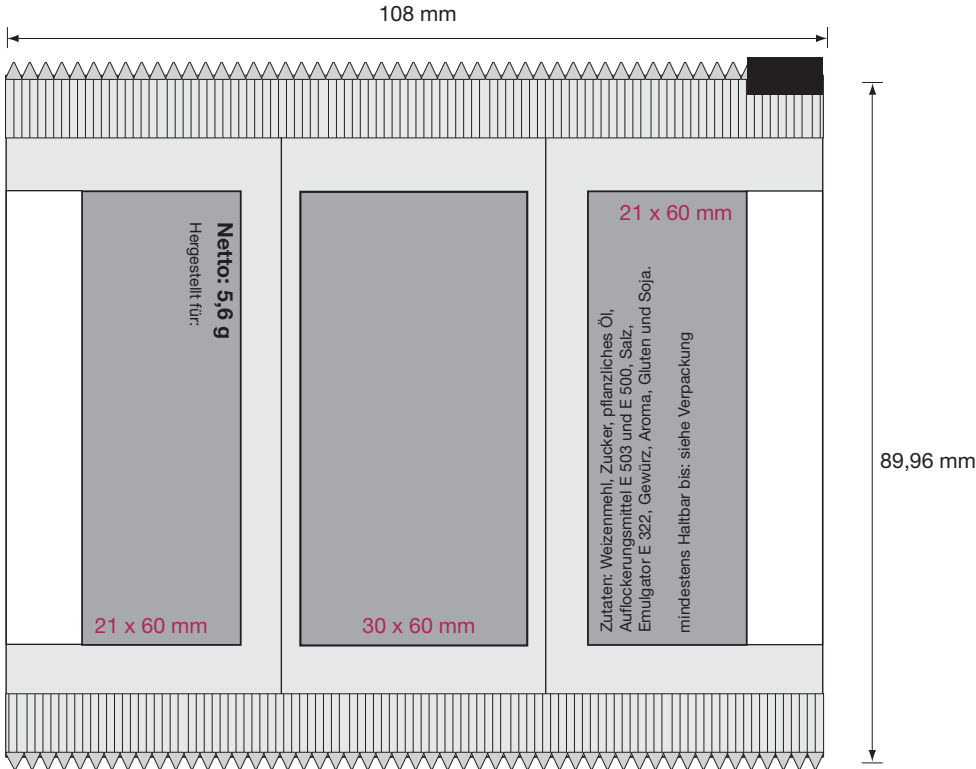

STANDSKIZZEN

Bistrokeks

Siegelnaht, 10 mm

Überlappungnaht, Vollflächig bedruckbar, 10 mm

Druckbereich für Vollflächendruck

optimal lesbarer Druckbereich