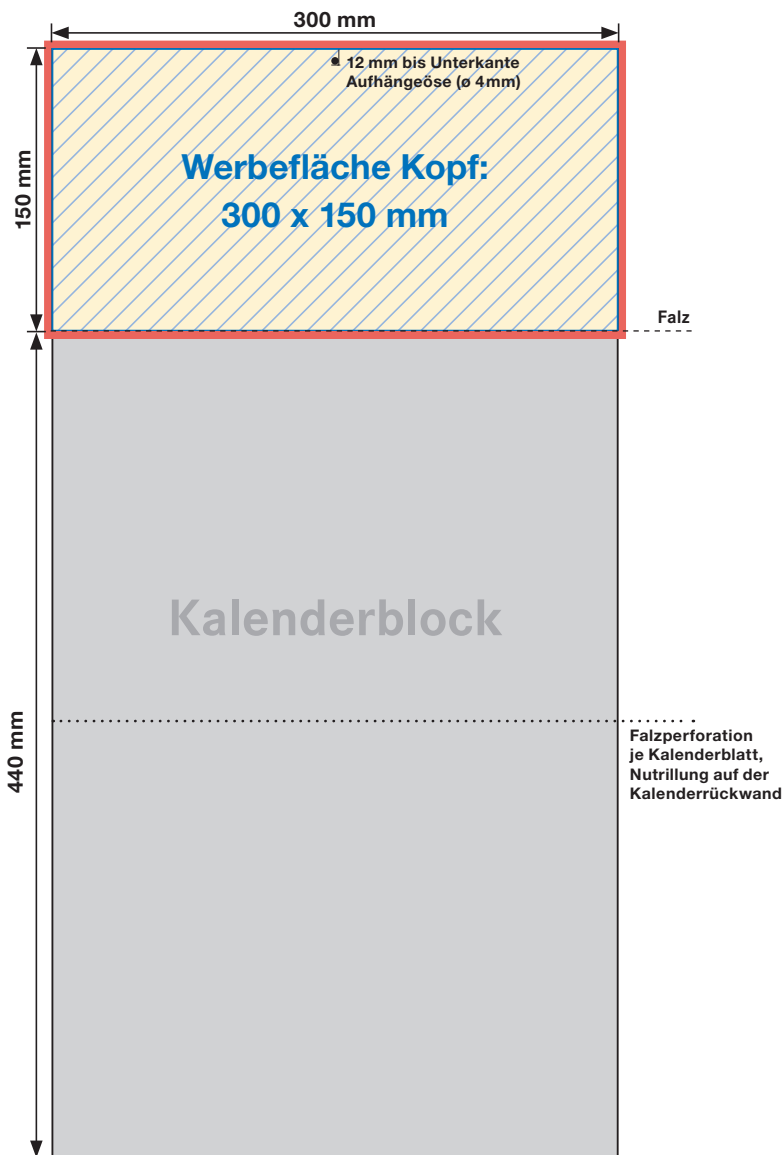

Technisches Datenblatt

Modell: **DM5 „QUINTETT“**

DM5 „QUINTETT“

Kalendergröße: 300 x 590 mm
(Endformat)

Werbefläche:
Kopfklappe: 300 x 150 mm

Beschnittzugabe: 3 mm

DM5	Werbefläche	Werbefläche mit Beschnittzugabe
Kopfklappe	300 x 150 mm	306 x 156 mm

Beschnittzugabe: Der Beschnitt ist ein verarbeitungstechnisch notwendiger Papierrand, der über das Endformat hinausgeht. Er dient als Schneidetoleranz, um ein an allen Seiten sauber angeschnittenes Druckbild zu ermöglichen.