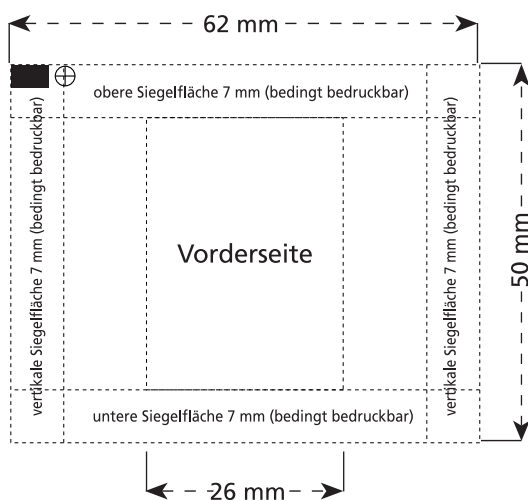

Menthos im Flowpack

Hersteller / Inverkehrbringer, MHD und Inhaltsangaben sind Pflichttexte.
Diese werden auf dem Umkarton angebracht.

Als Hersteller / Inverkehrbringer kann auch eine Internet-Adresse verwendet werden.

Druck:
Flexodruck bis 40er Raster.
Folie glasklar alternativ weiß.

Vorlagen:
Digitale Datenträger,
Reinzeichnung, Copyproof,
Papierabzug in
zweifacher Größe.