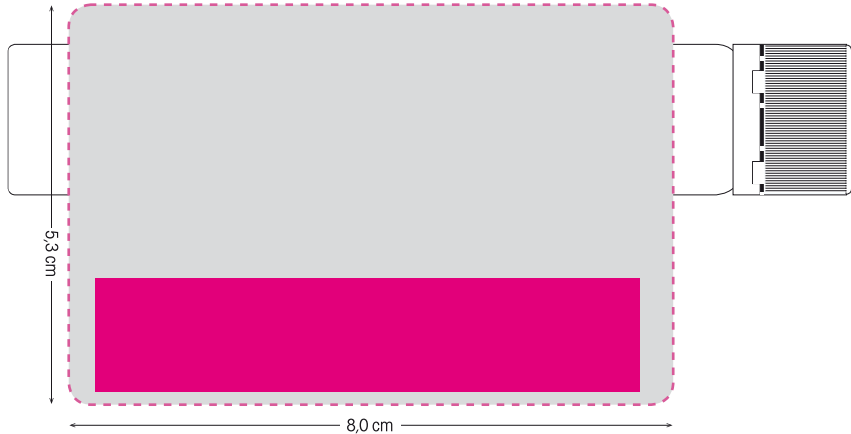

Skizze in Originalgröße | Sketch in original size

Candy Tower | Candy Tower

-  Druckbereich | Print area
-  Platz für Pflichttext (Inhaltsstoffe, Inverkehrbringer)
Area for mandatory information (ingredients, distributor)
- Druck in CMYK | Print in CMYK
- Produktgröße | Product size
H: 11 cm / Ø: 2,0 cm

Bitte senden Sie uns die Druckdaten als .eps/.pdf Datei (Schriften in Vektoren).

Bei vollflächigen Gestaltungen fügen Sie bitte rundum 3 mm Beschnitt zu.

Please send the print data as .eps/.pdf file (fonts into vectors).

For full-surface designs please add 3 mm bleed.