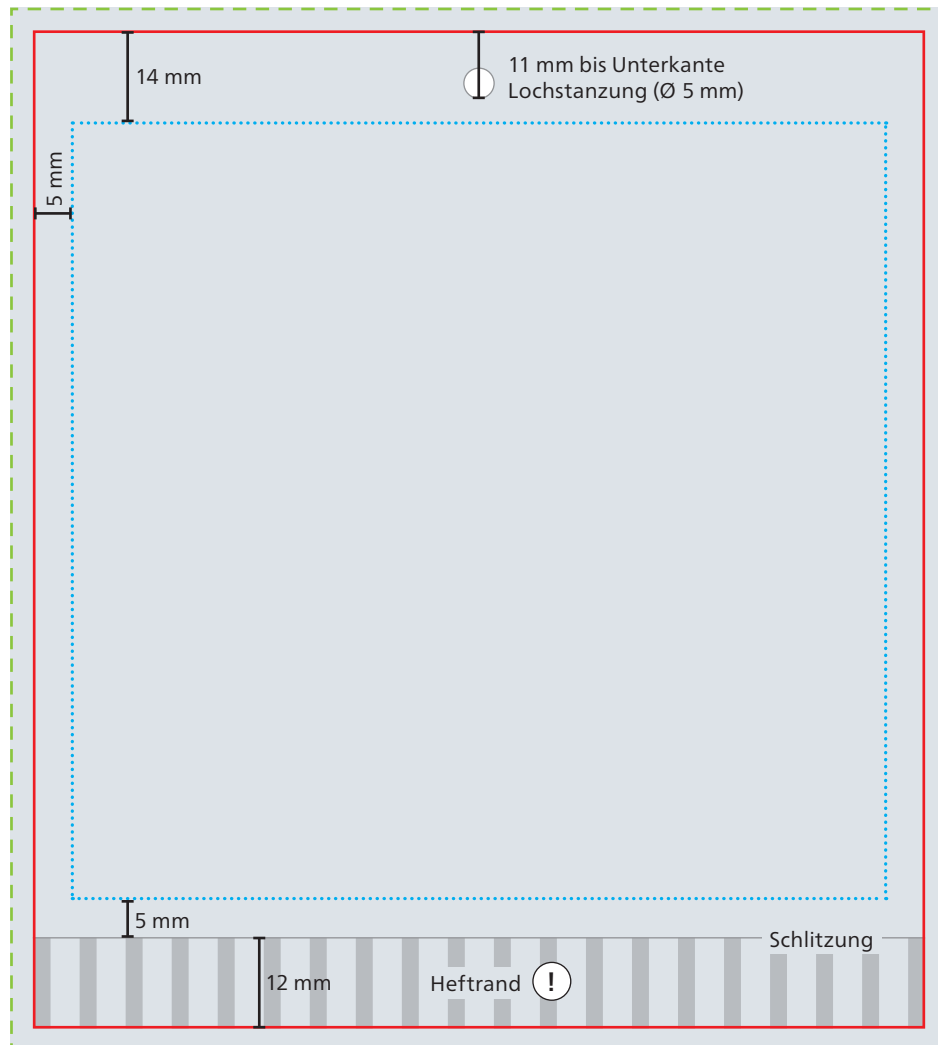

Kopfteil

--- Datenformat
124 x 138 mm

— Endformat
118 x 132 mm

■ Druckbild
inkl. 3 mm Beschnitt

⋯ Safe area
108 x 101 mm

ⓘ Alle Elemente im Heftrand sind
später nicht sichtbar.