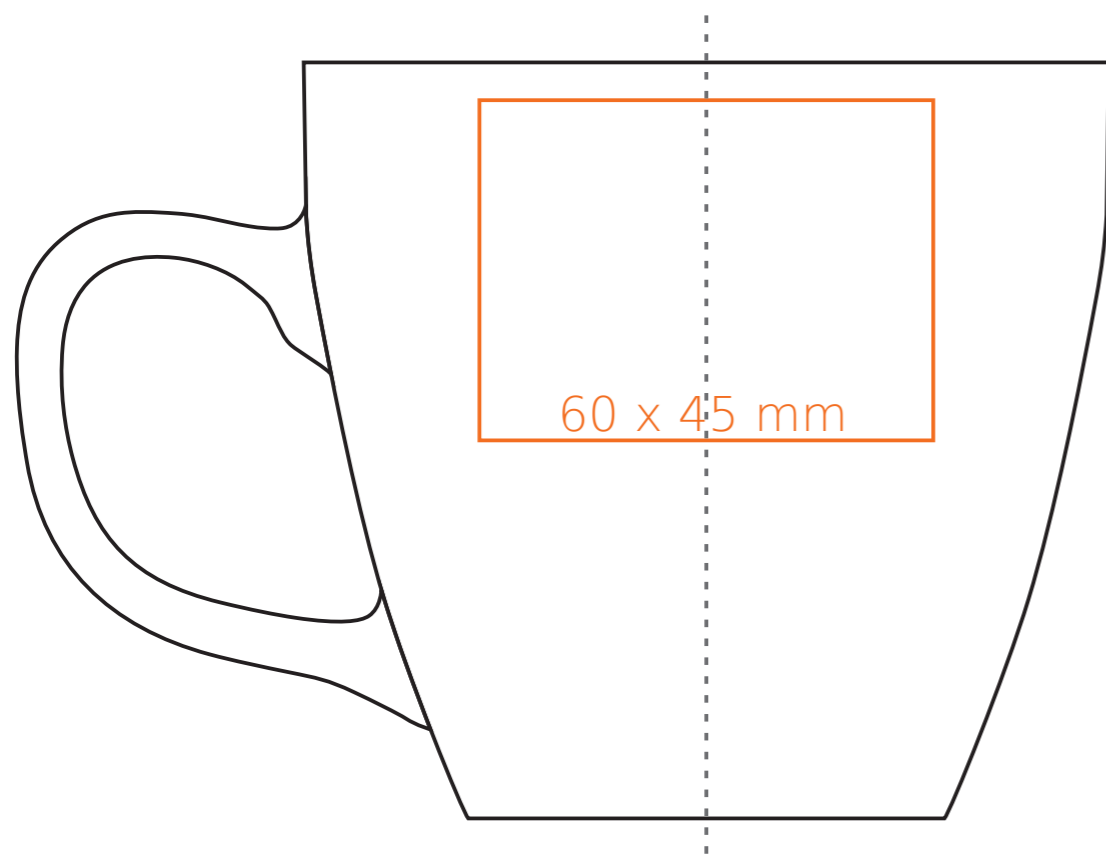

# M/457 Americano Pure

450 ml / h: 100 mm / Ø 97 mm

Henkeldruck	- 40 x 10 mm
Druck auf der Innerseite	- 50 x 15 mm
Bodendruck innen	- Ø 35 mm
Bodendruck außen	- Ø 35 mm

\*Für Projekte mit Transferdruckverfahren außerhalb unserer Standarddruckfläche bitte unser Beratungsteam kontaktieren.

## Bedeutung

- Transferdruck
- Sensitive Touch
- Direktdruck