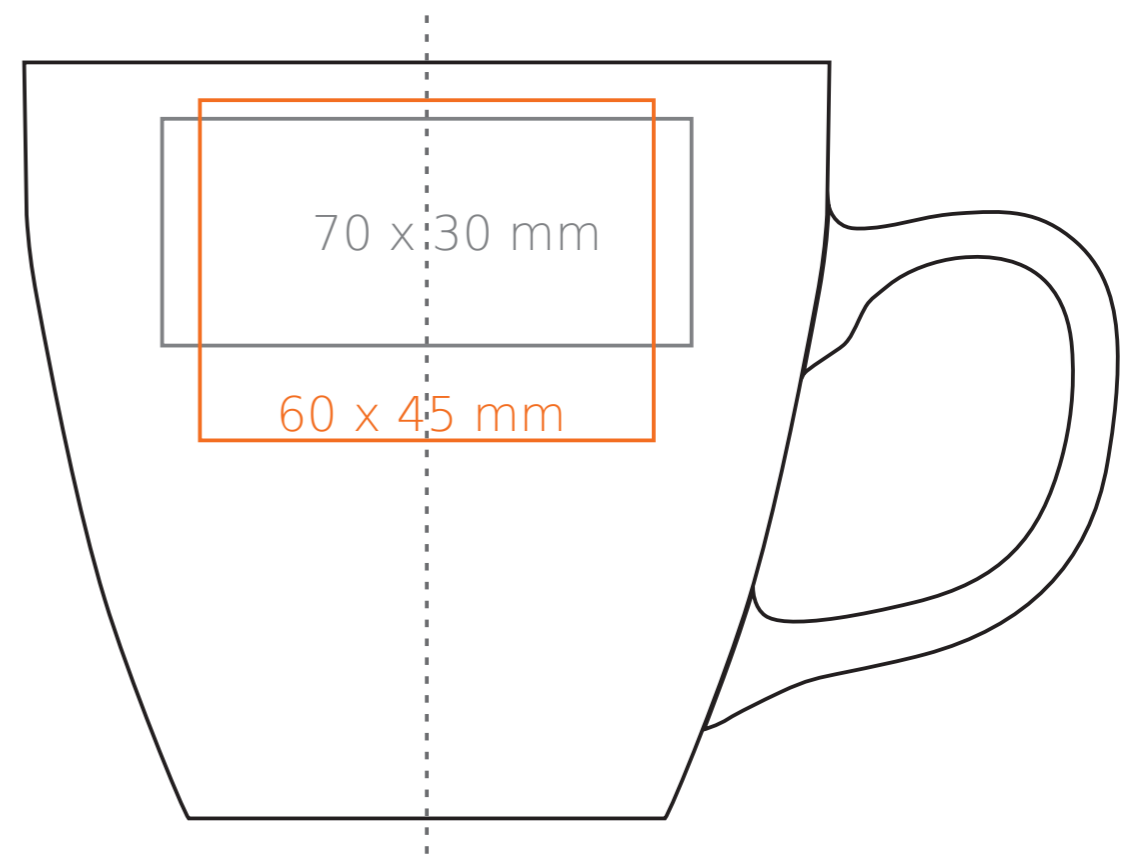

# M/457 Americano Pure

450 ml / h: 100 mm / Ø 97 mm

Henkeldruck	- 40 x 10 mm
Druck auf der Innerseite	- 50 x 15 mm
Bodendruck innen	- Ø 35 mm
Bodendruck außen	- Ø 35 mm

\*Für Projekte mit Transferdruckverfahren außerhalb unserer Standarddruckfläche bitte unser Beratungsteam kontaktieren.

## Bedeutung

- Transferdruck
- Sensitive Touch
- Direktdruck