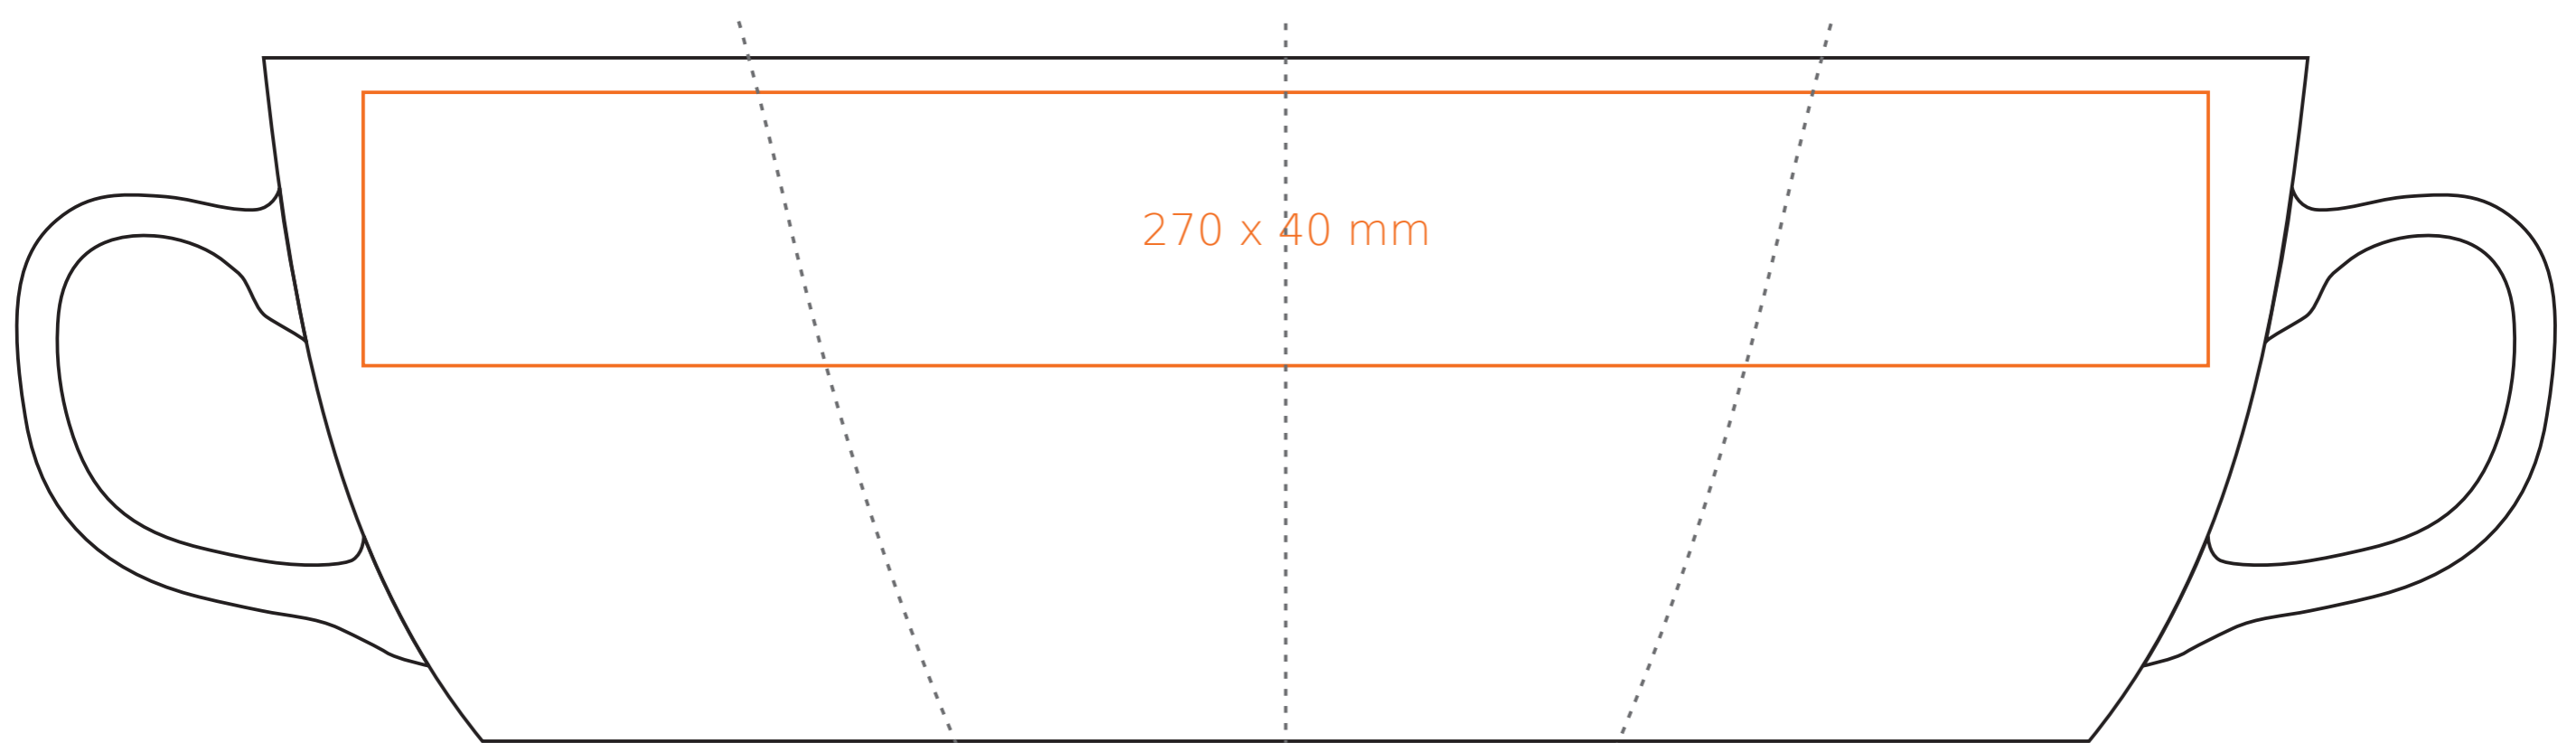

# M/457 Americano Pure

450 ml / h: 100 mm / Ø 97 mm

Henkeldruck	- 40 x 10 mm
Druck auf der Innerseite	- 50 x 15 mm
Bodendruck innen	- Ø 35 mm
Bodendruck außen	- Ø 35 mm

\*Für Projekte mit Transferdruckverfahren außerhalb unserer Standarddruckfläche bitte unser Beratungsteam kontaktieren.

## Bedeutung

- Transferdruck
- Sensitive Touch
- Direktdruck