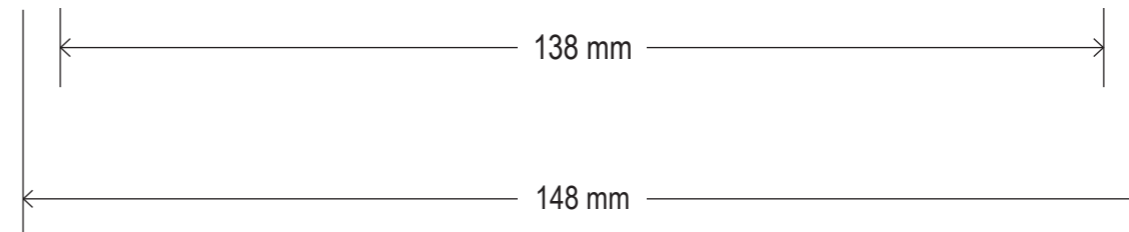

Rückseite / back side

Bitte beachten Sie die Informationen zur Datenanlieferung in unseren wichtigen Hinweisen.
Please refer to the tips on providing data in our important information.

Um einen reibungslosen Ablauf zu gewährleisten, bitten wir Sie:
To make sure everything goes smoothly, please:

ausschließlich auf unserer Gestaltungsebene zu arbeiten.
only work on our design level.

Stand- & Schnittmarkenebene *nicht zu verändern.*
do not change positioning & trim mark level.

Sonderfarbe „Stand und Maße“ & „Vollfläche“ nicht zu verändern oder zu löschen.
do not change or delete the special colour for “positionings and measurements” & “full surface”.

Bilder und Schriften müssen eingebettet werden.
Images and writings must be embedded.

- Druckfläche / printing area
- Rand 5 mm (keine Elemente außerhalb dieser Fläche platzieren) / margin 5 mm (do not place any elements outside this area)
- Schnitt / Cut