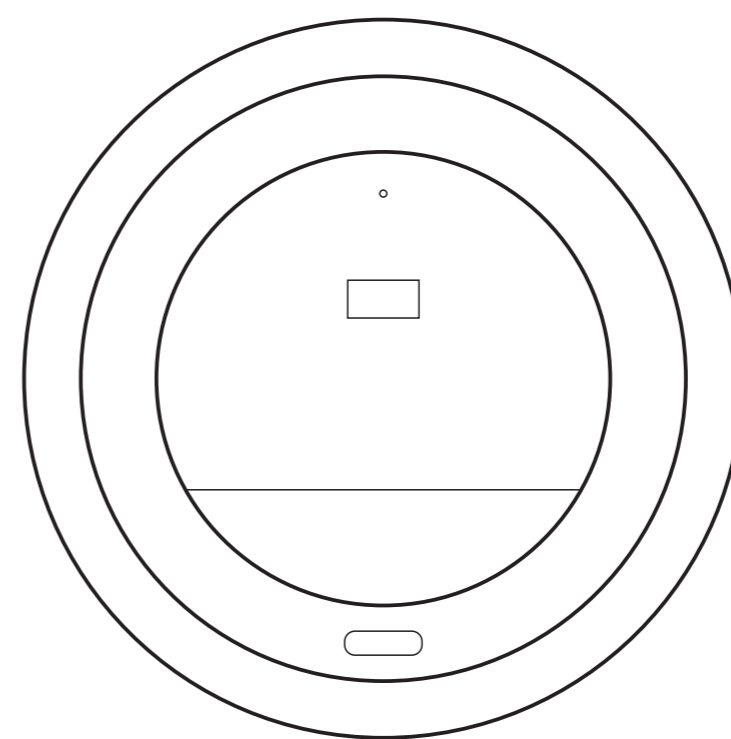

M/455 Freedom Excellence Classic

270 ml / h: 148 mm / Ø 90 mm

deckel 90 mm

*Für Projekte mit Transferdruckverfahren außerhalb unserer Standarddruckfläche bitte unser Beratungsteam kontaktieren.

[Wie sollten die Projekte für den Druck vorbereitet werden](#)

Bedeutung

- Transferdruck
- Sensitive Touch
- Direktdruck