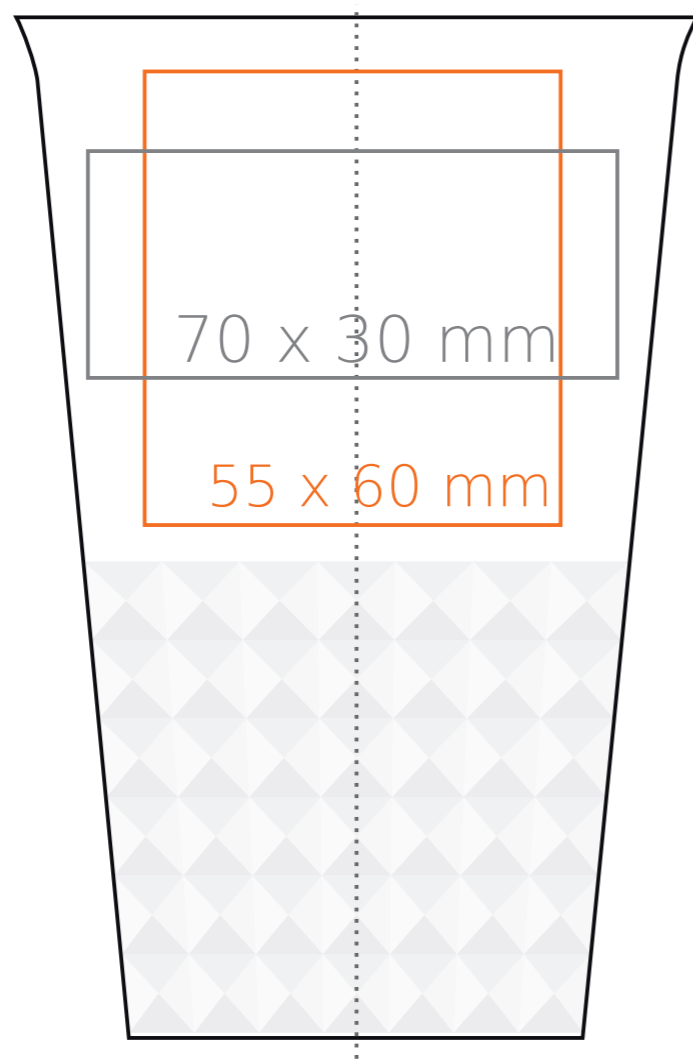

M/455 Freedom Excellence Classic

270 ml / h: 148 mm / Ø 90 mm

deckel 90 mm

*Für Projekte mit Transferdruckverfahren außerhalb unserer Standarddruckfläche bitte unser Beratungsteam kontaktieren.

[Wie sollten die Projekte für den Druck vorbereitet werden](#)

Bedeutung

- Transferdruck
- Sensitive Touch
- Direktdruck