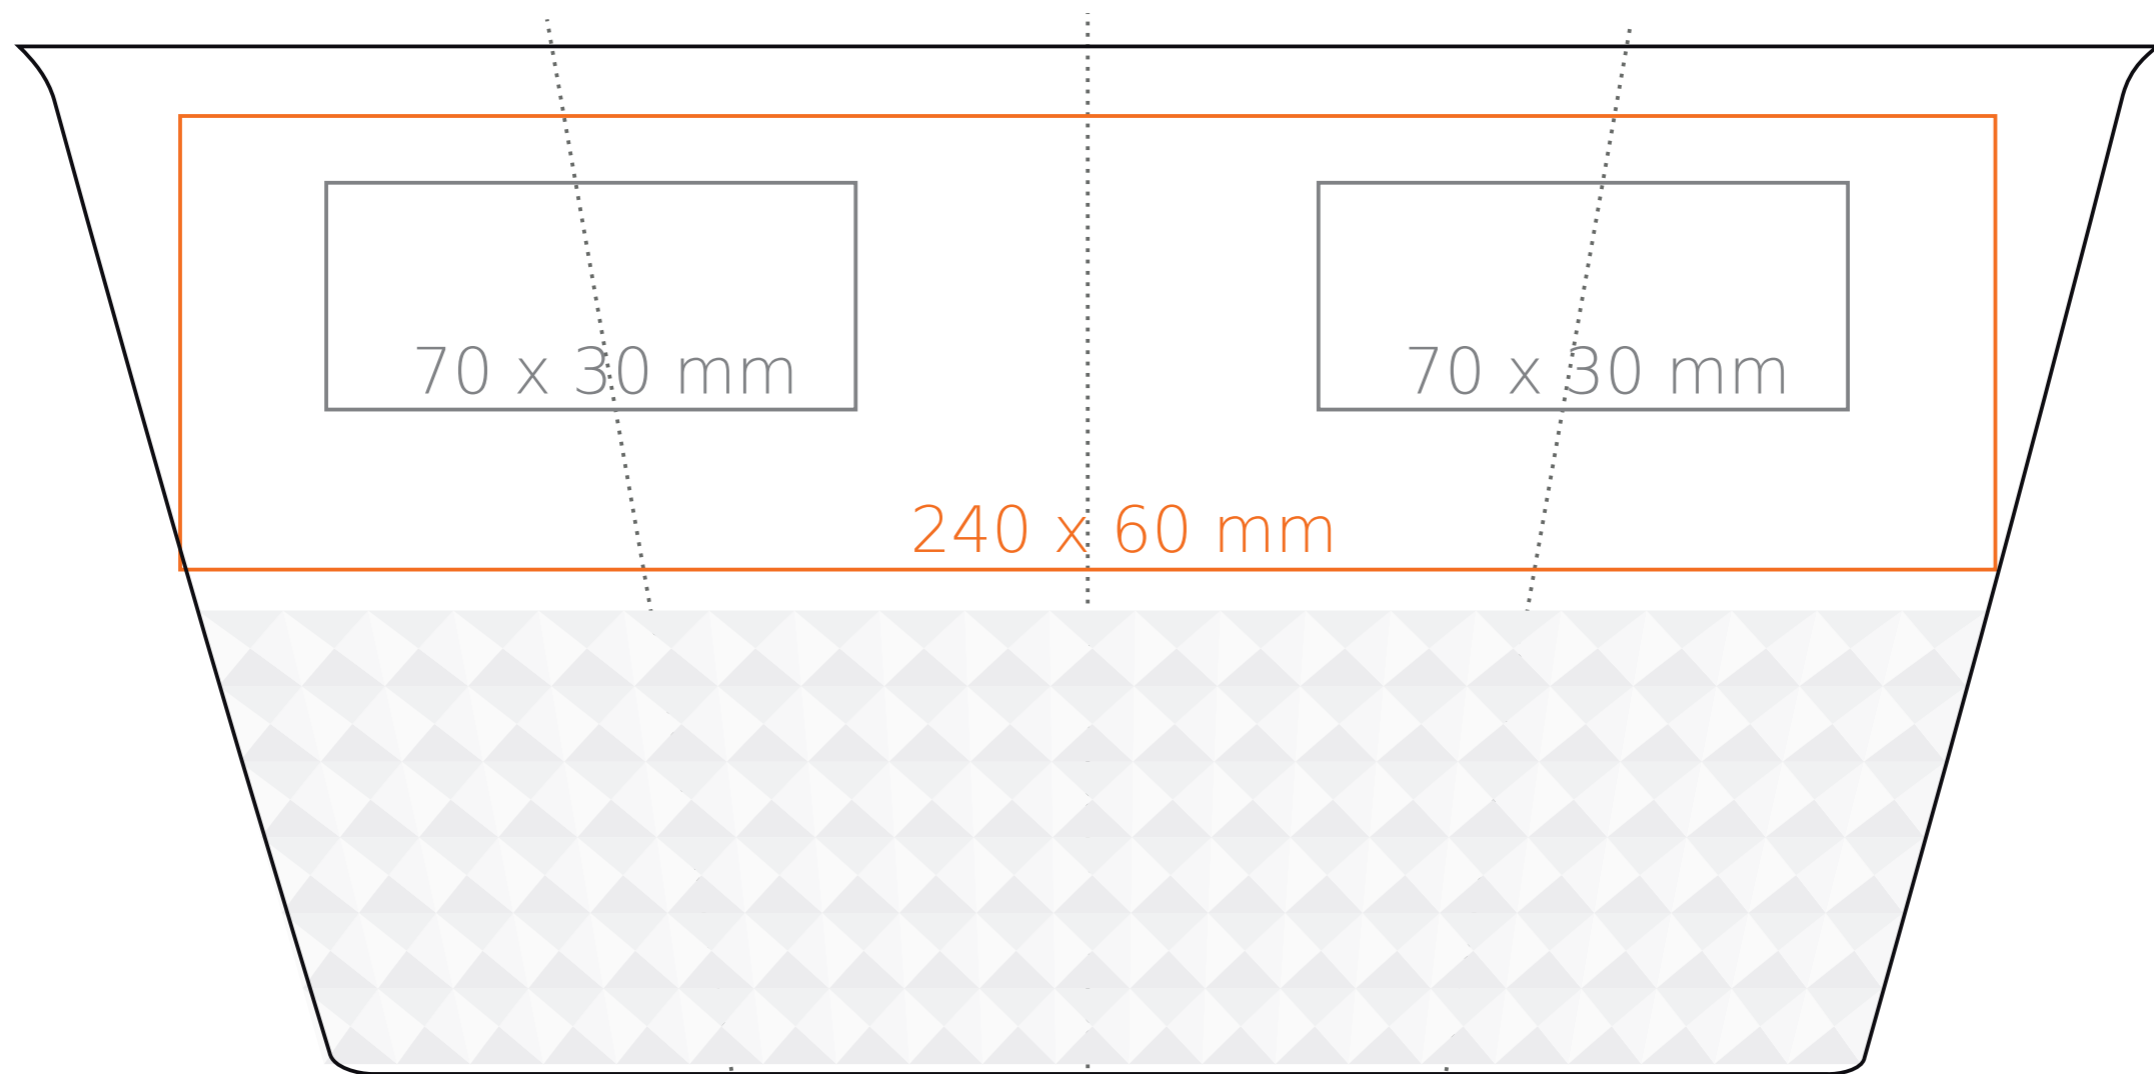

M/455 Freedom Excellence Classic

270 ml / h: 148 mm / Ø 90 mm

deckel 90 mm

*Für Projekte mit Transferdruckverfahren außerhalb unserer Standarddruckfläche bitte unser Beratungsteam kontaktieren.

[Wie sollten die Projekte für den Druck vorbereitet werden](#)

Bedeutung

- Transferdruck
- Sensitive Touch
- Direktdruck