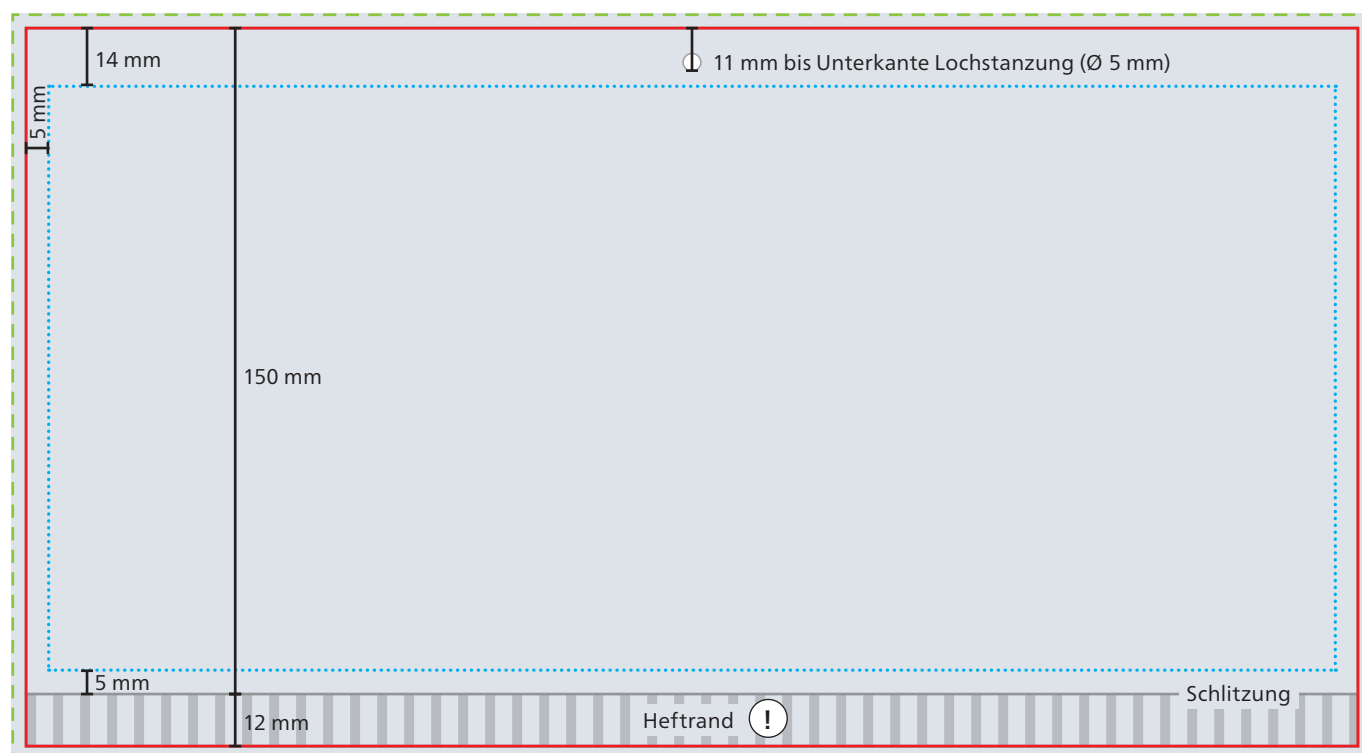

## Kopfteil

--- Datenformat  
306 x 168 mm

— Endformat  
300 x 162 mm

■ Druckbild  
inkl. 3 mm Beschnitt

□ Safe area  
290 x 131 mm

! Alle Elemente im Hefrand sind  
später nicht sichtbar.