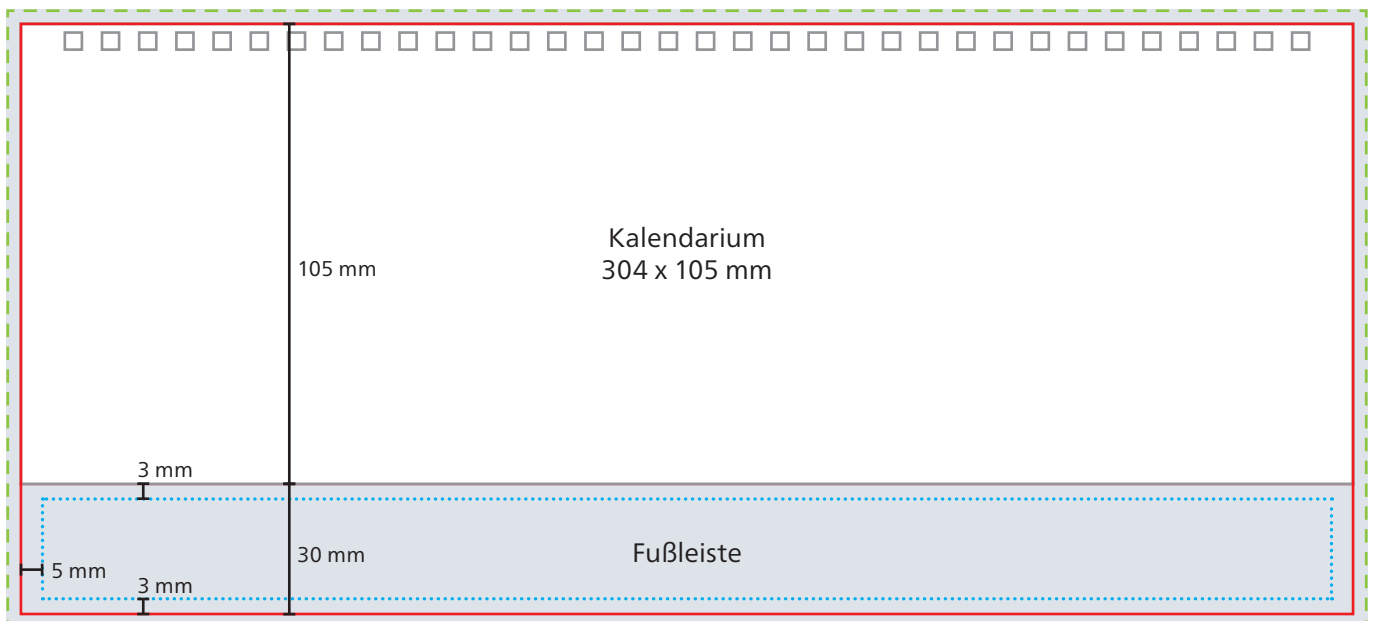

Einband

Oberdeckel

Unterdeckel

Datenformat
Oberdeckel: 310 x 113 mm
Unterdeckel: 310 x 141 mm

Endformat
Oberdeckel: 304 x 107 mm
Unterdeckel: 304 x 135 mm

Druckbild
inkl. 3 mm Beschnitt

Safe area
Oberdeckel: 294 x 91 mm
Fußleiste: 294 x 24 mm