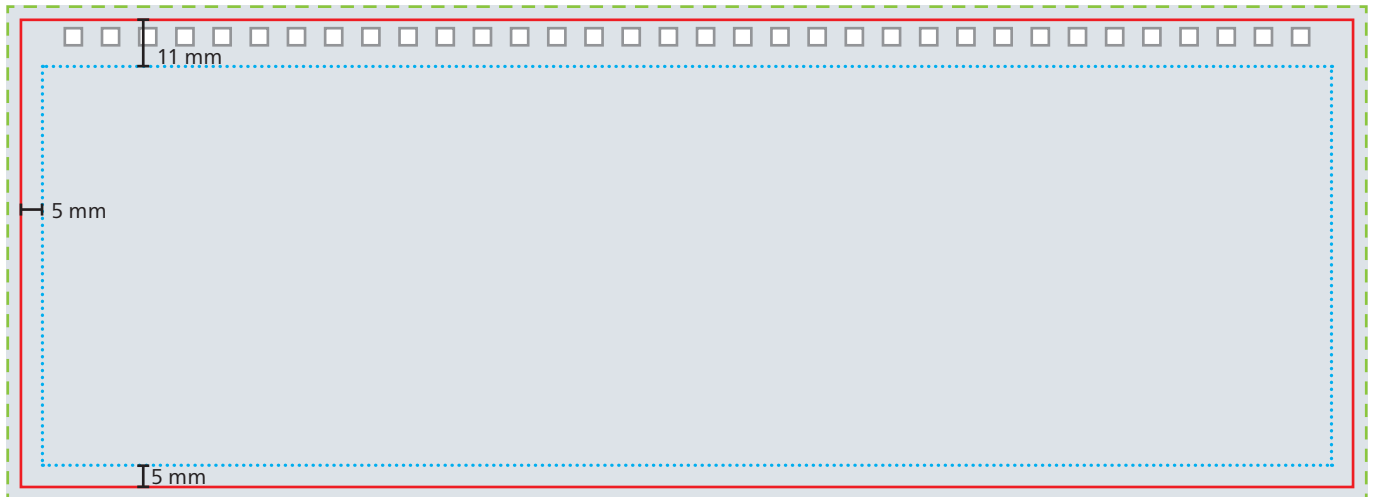

Einband

Oberdeckel

Unterdeckel

Datenformat
Oberdeckel: 310 x 113 mm
Unterdeckel: 310 x 141 mm

Endformat
Oberdeckel: 304 x 107 mm
Unterdeckel: 304 x 135 mm

Druckbild
inkl. 3 mm Beschnitt

Safe area
Oberdeckel: 294 x 91 mm
Fußleiste: 294 x 24 mm