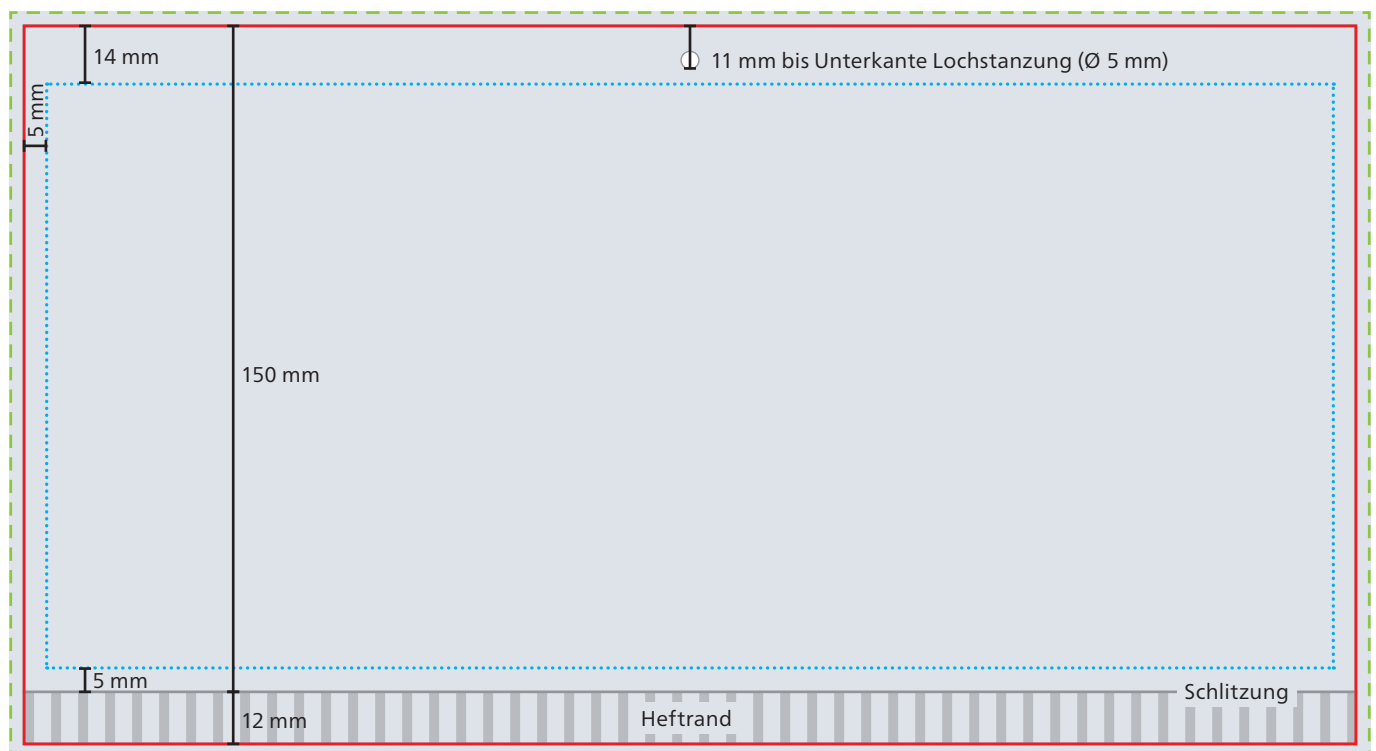

Kopfteil

--- Datenformat
306 x 168 mm

— Endformat
300 x 162 mm

■ Druckbild
inkl. 3 mm Beschnitt

□ Safe area
290 x 131 mm