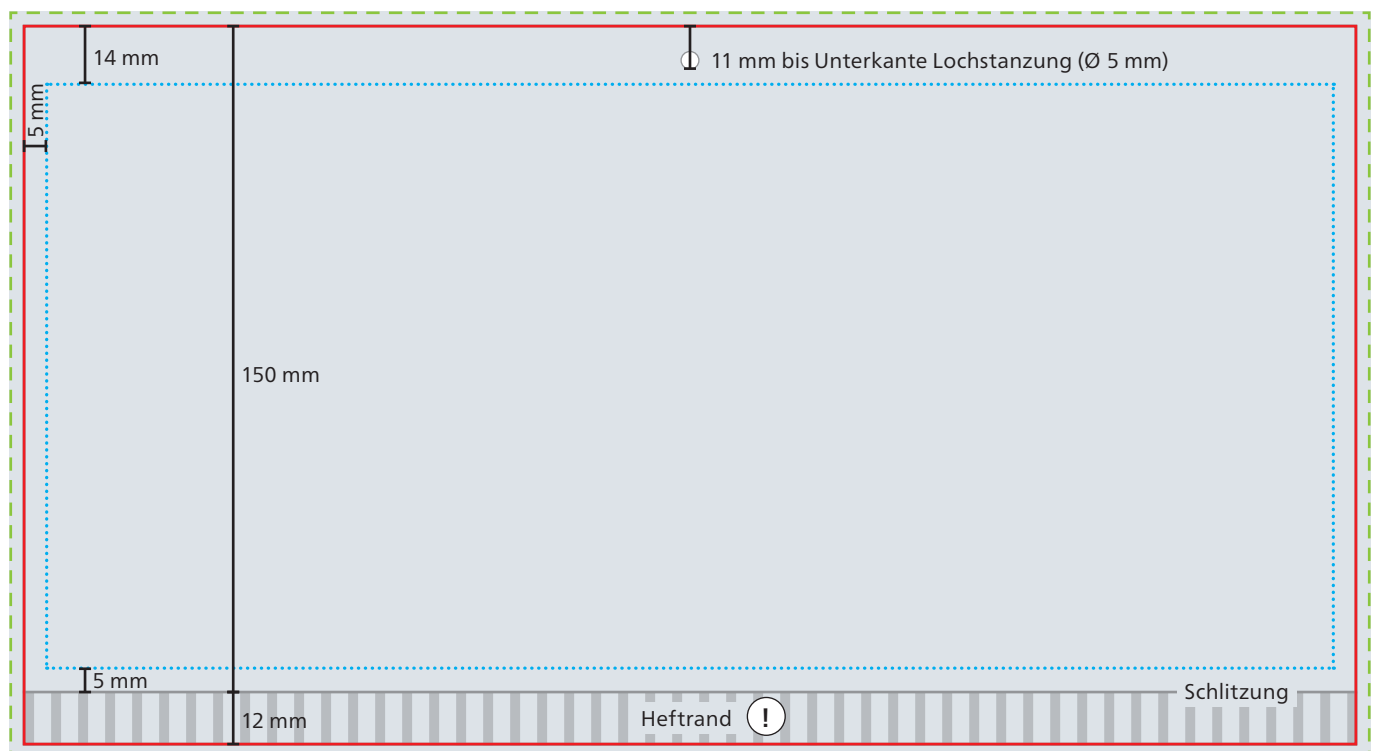

Kopfteil

--- Datenformat
306 x 168 mm

— Endformat
300 x 162 mm

■ Druckbild
inkl. 3 mm Beschnitt

□ Safe area
290 x 131 mm

ⓘ Alle Elemente im Heftrand sind
später nicht sichtbar.