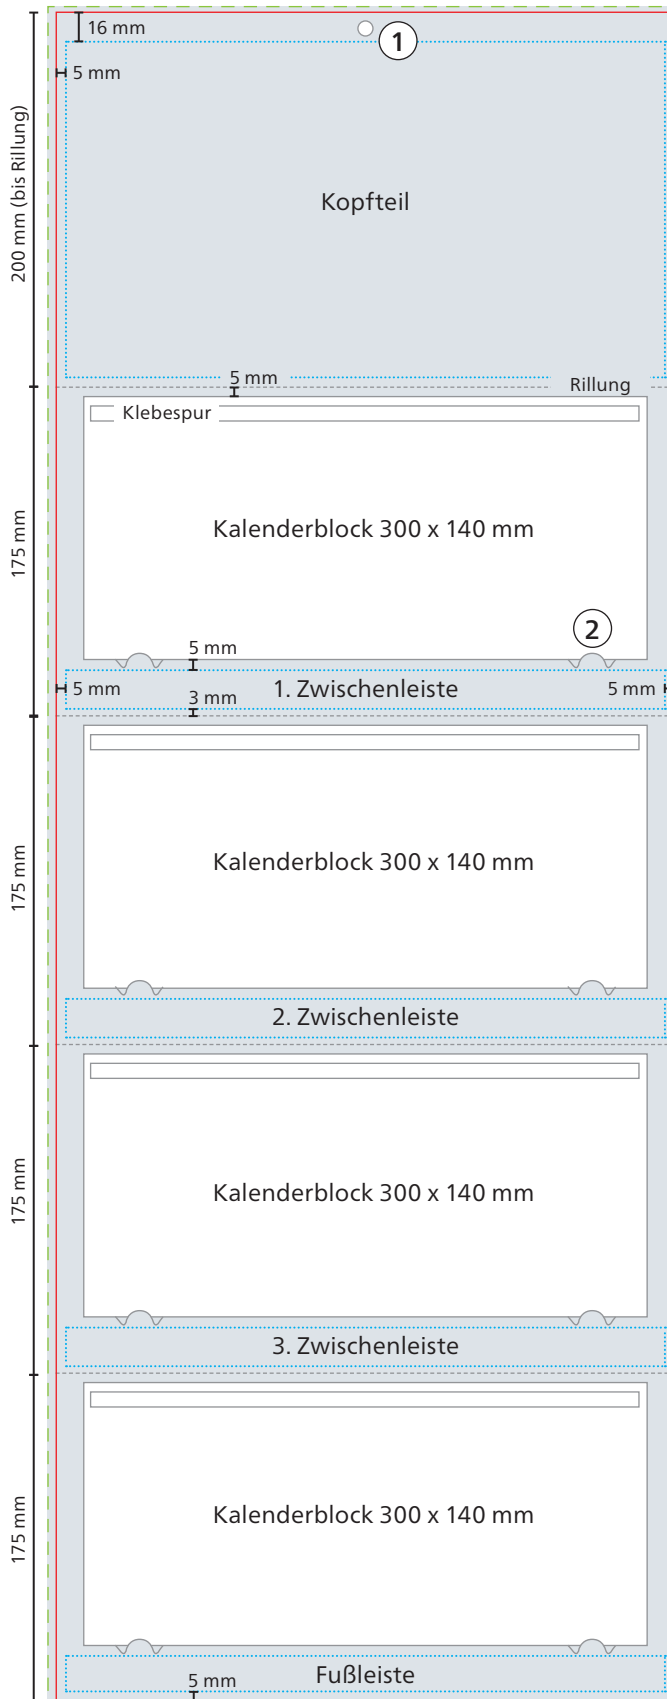

Rückwand

--- Datenformat
336 x 906 mm

— Werbefläche Endformat
330 x 900 mm

■ Druckbild
inkl. 3 mm Beschnitt

□ Safe area
Kopfteil: 320 x 179 mm
Zwischenleiste: 320 x 22 mm
Fußleiste: 320 x 20 mm

① **Aufhängeöse**
13 mm bis Unterkante (ø 8 mm)

② **Blockhalter-Stanzung**
4 mm von Unterkante Kalenderblock
bis Unterkante Stanzung