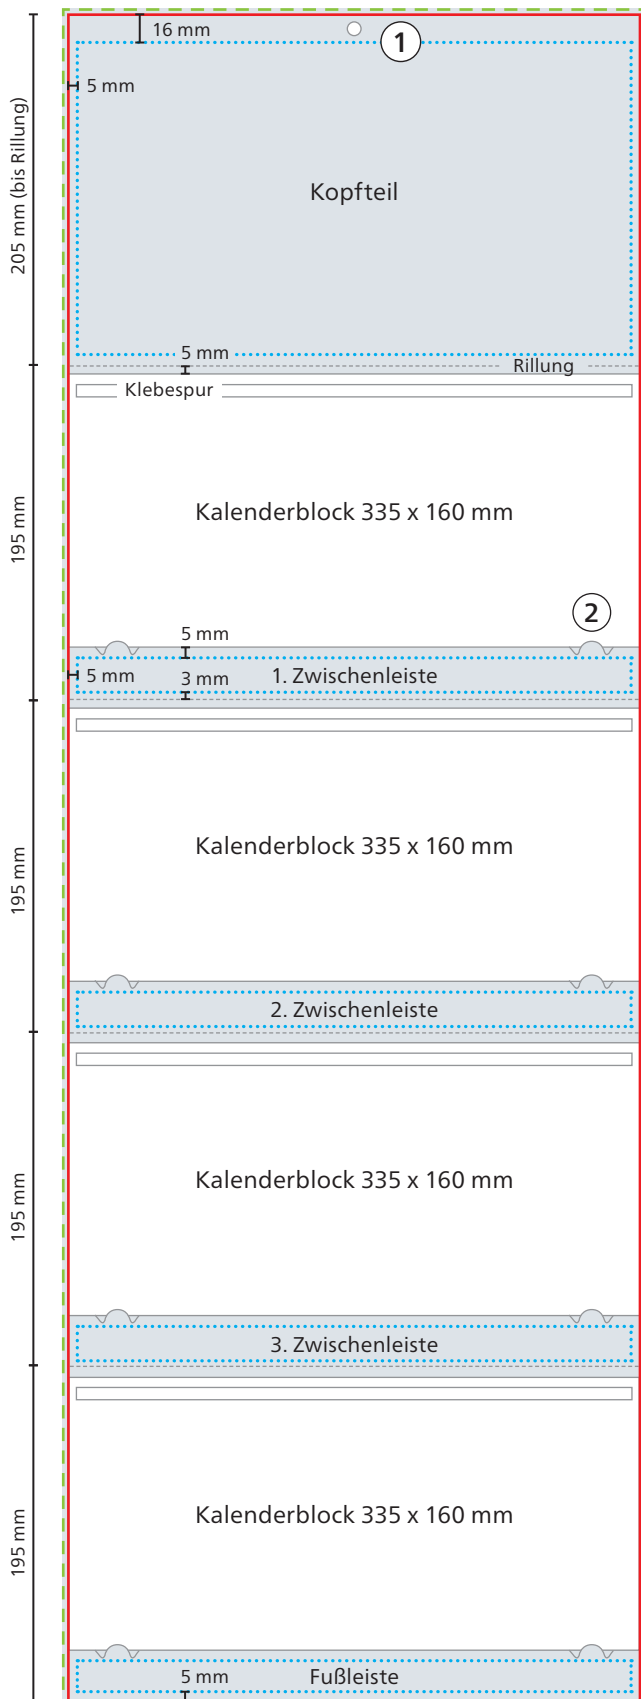

Rückwand

--- Datenformat
341 x 991 mm

— Werbefläche Endformat
335 x 985 mm

■ Druckbild
inkl. 3 mm Beschnitt

□ Safe area
Kopfteil: 325 x 184 mm
Zwischenleiste: 325 x 22 mm
Fußleiste: 325 x 20 mm

① Aufhängeöse
13 mm bis Unterkante (ø 8 mm)

② Blockhalter-Stanzung
4 mm von Unterkante Kalenderblock
bis Unterkante Stanzung