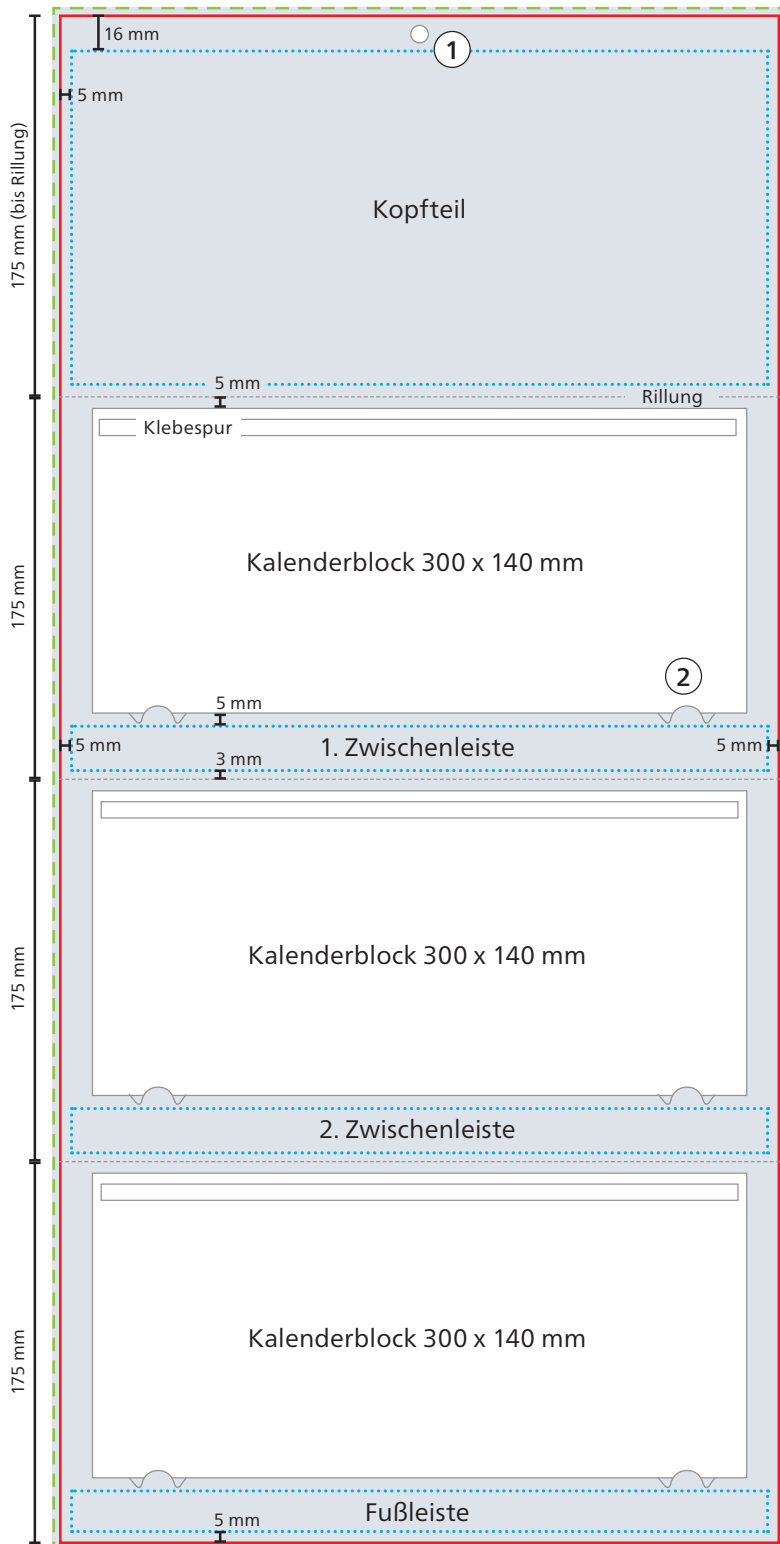

Rückwand

--- Datenformat
336 x 706 mm

— Werbefläche Endformat
330 x 700 mm

■ Druckbild
inkl. 3 mm Beschnitt

□ Safe area
Kopfteil: 320 x 154 mm
Zwischenleiste: 320 x 22 mm
Fußleiste: 320 x 20 mm

① Aufhängeöse
13 mm bis Unterkante (ø 8 mm)

② Blockhalter-Stanzung
4 mm von Unterkante Kalenderblock bis Unterkante Stanzung