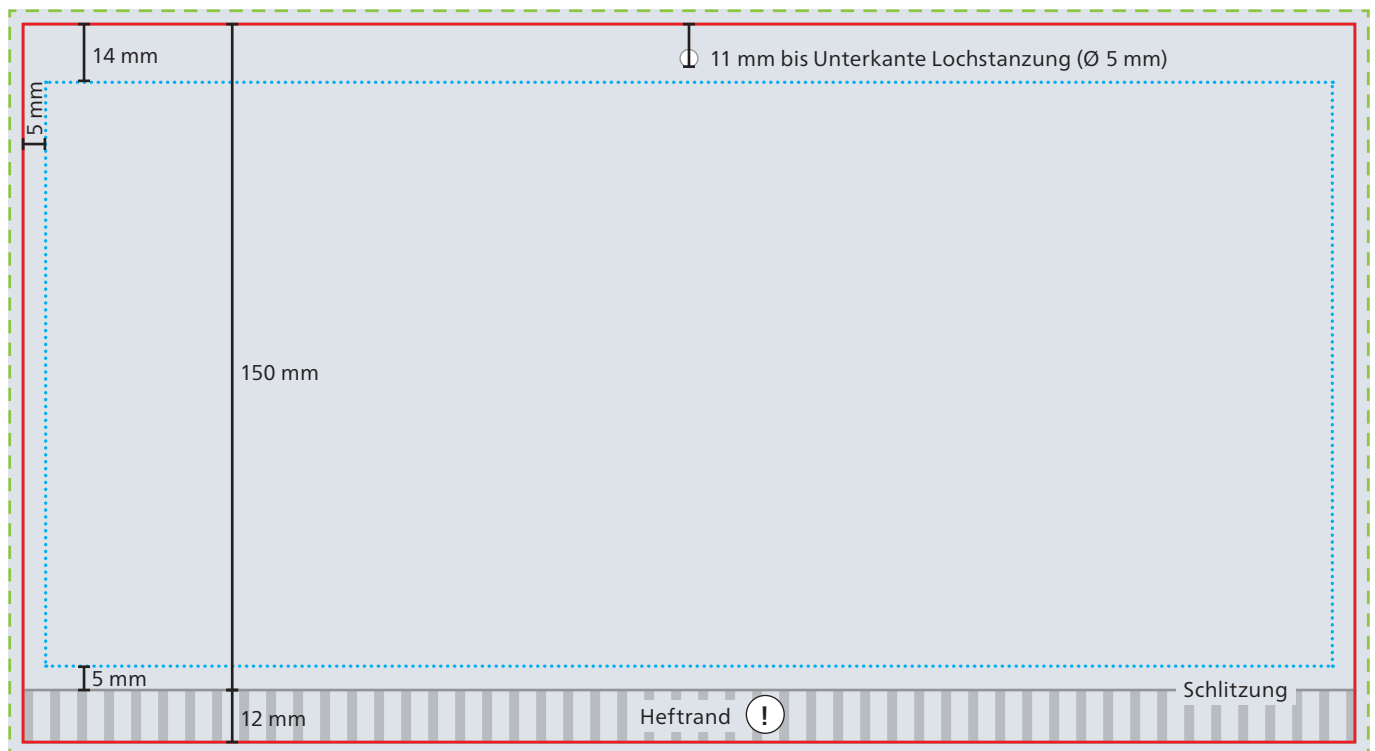

Kopfteil

--- Datenformat
306 x 168 mm

— Endformat
300 x 162 mm

■ Druckbild
inkl. 3 mm Beschnitt

□ Safe area
290 x 131 mm

⚠ Alle Elemente im Heftrand sind
später nicht sichtbar.