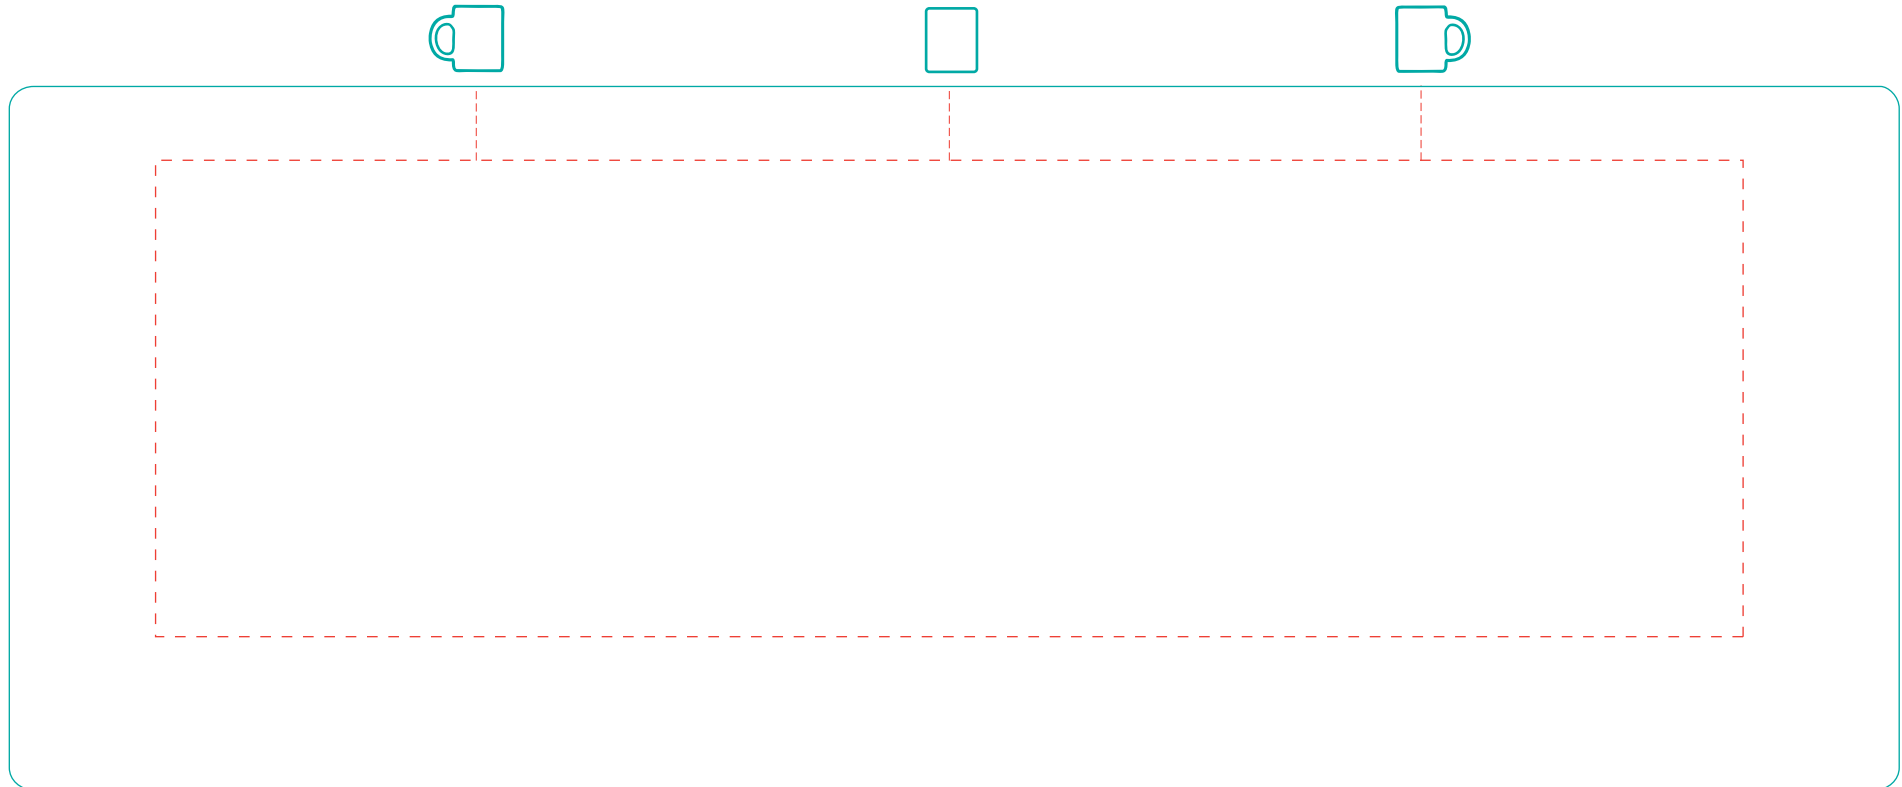

Peter

A 10100

Direktdruck
direct print

max. Druckfläche: Länge 210 mm, Höhe 63 mm
max. printing area: length 210 mm, height 63 mm