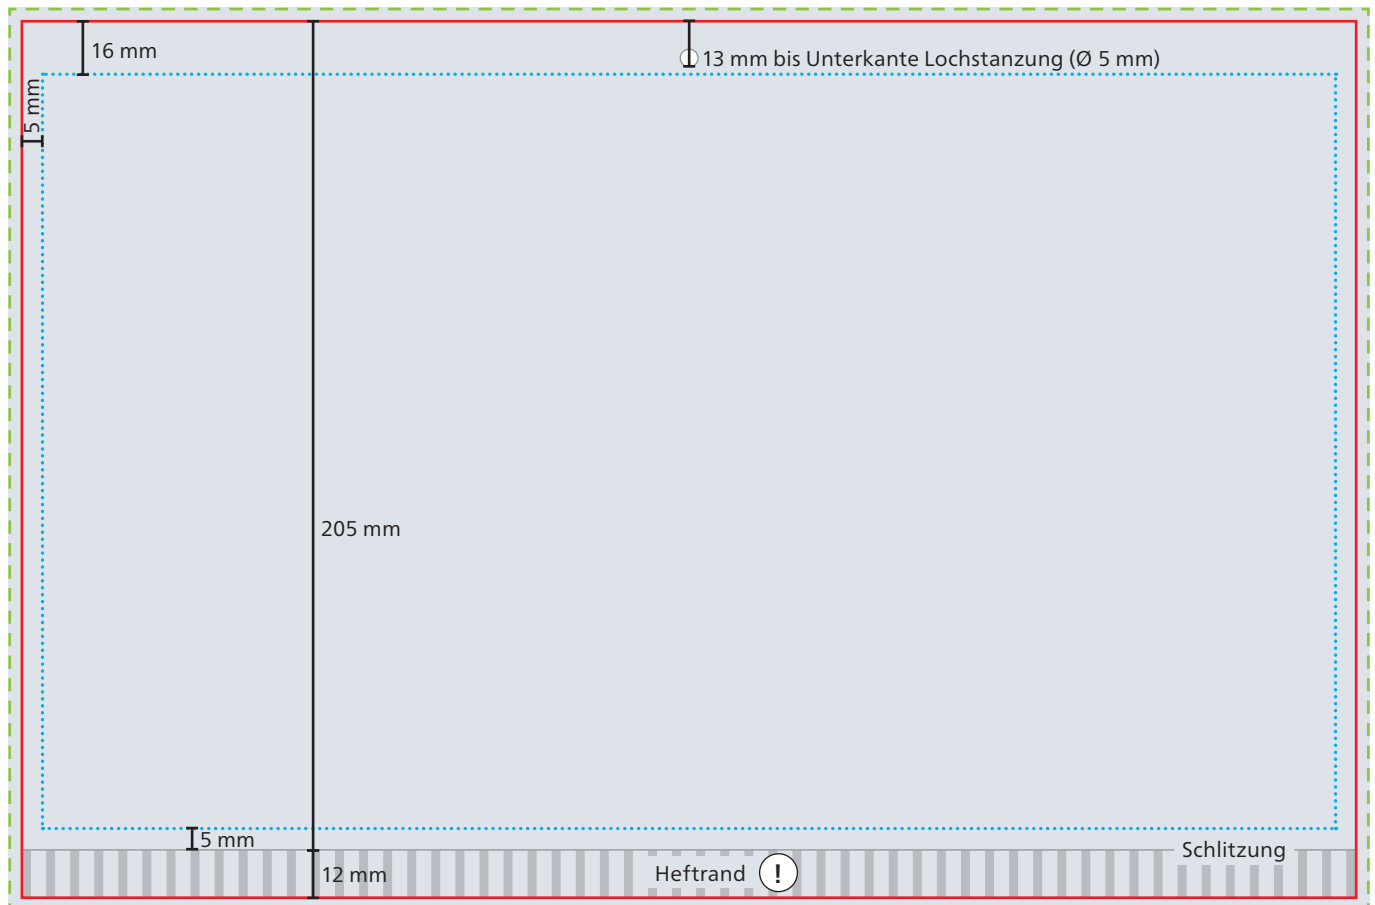

Kopfteil

--- Datenformat
336 x 223 mm

— Endformat
330 x 217 mm

■ Druckbild
inkl. 3 mm Beschnitt

□ Safe area
320 x 184 mm

! Alle Elemente im Heftrand sind
später nicht sichtbar.