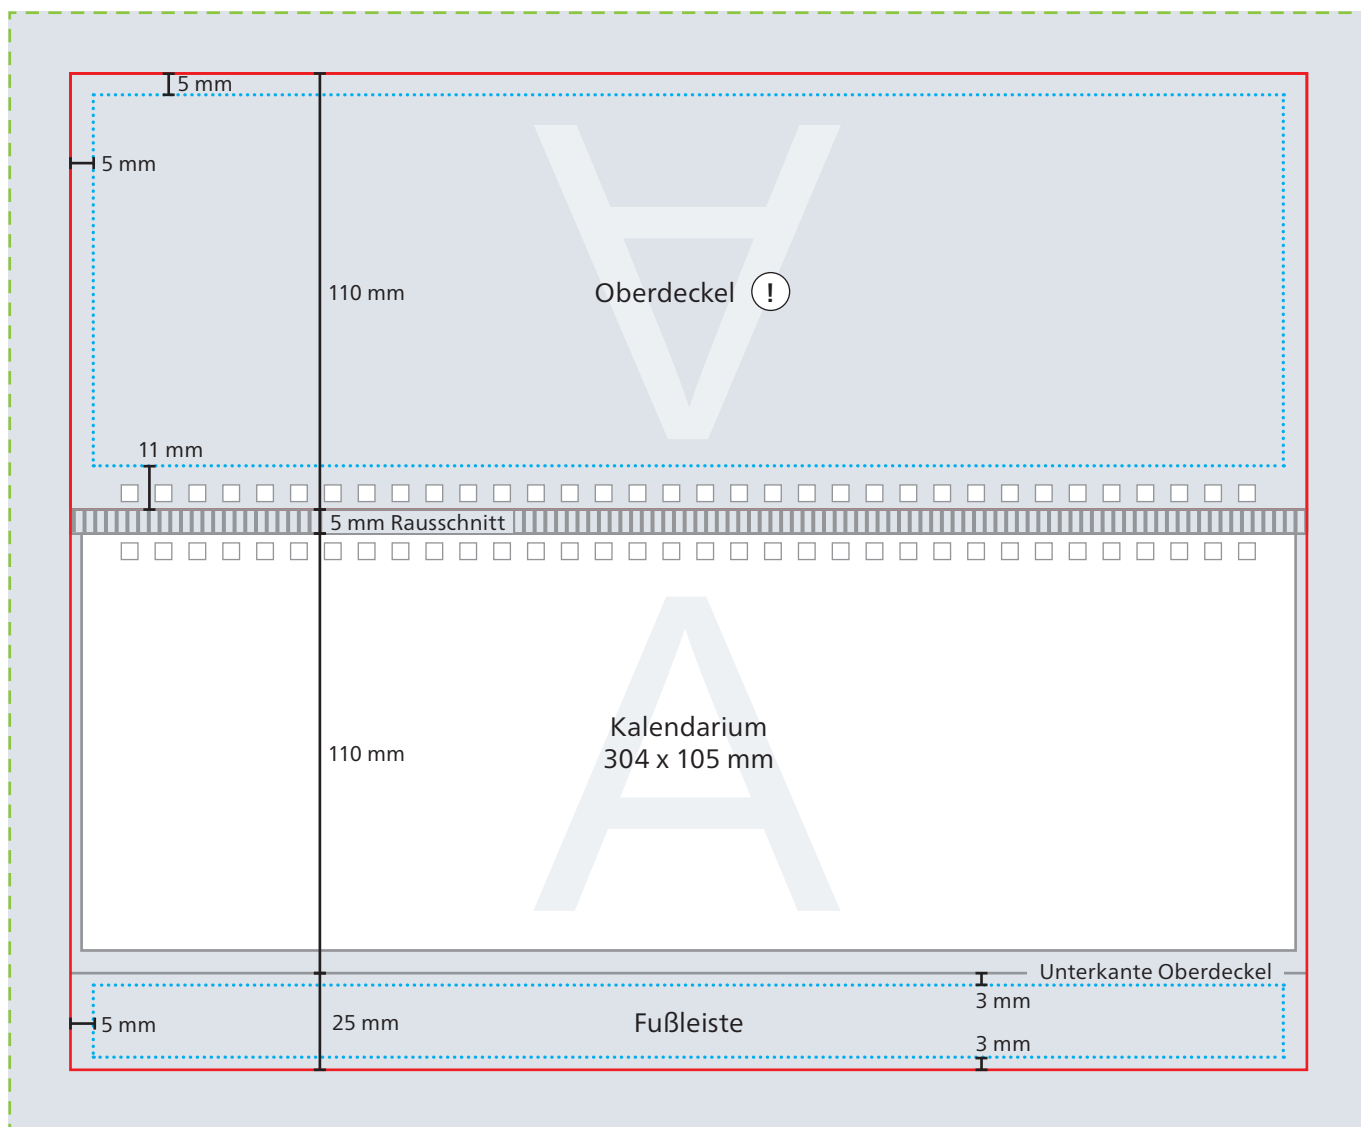

Einband

Datenformat
340 x 280 mm

Endformat
310 x 250 mm

Druckbild
inkl. 15 mm Überfüllung

Safe area
Oberdeckel: 300 x 94 mm
Fußleiste: 300 x 19 mm

! Aus drucktechnischen Gründen ist der Oberdeckel um 180° gedreht