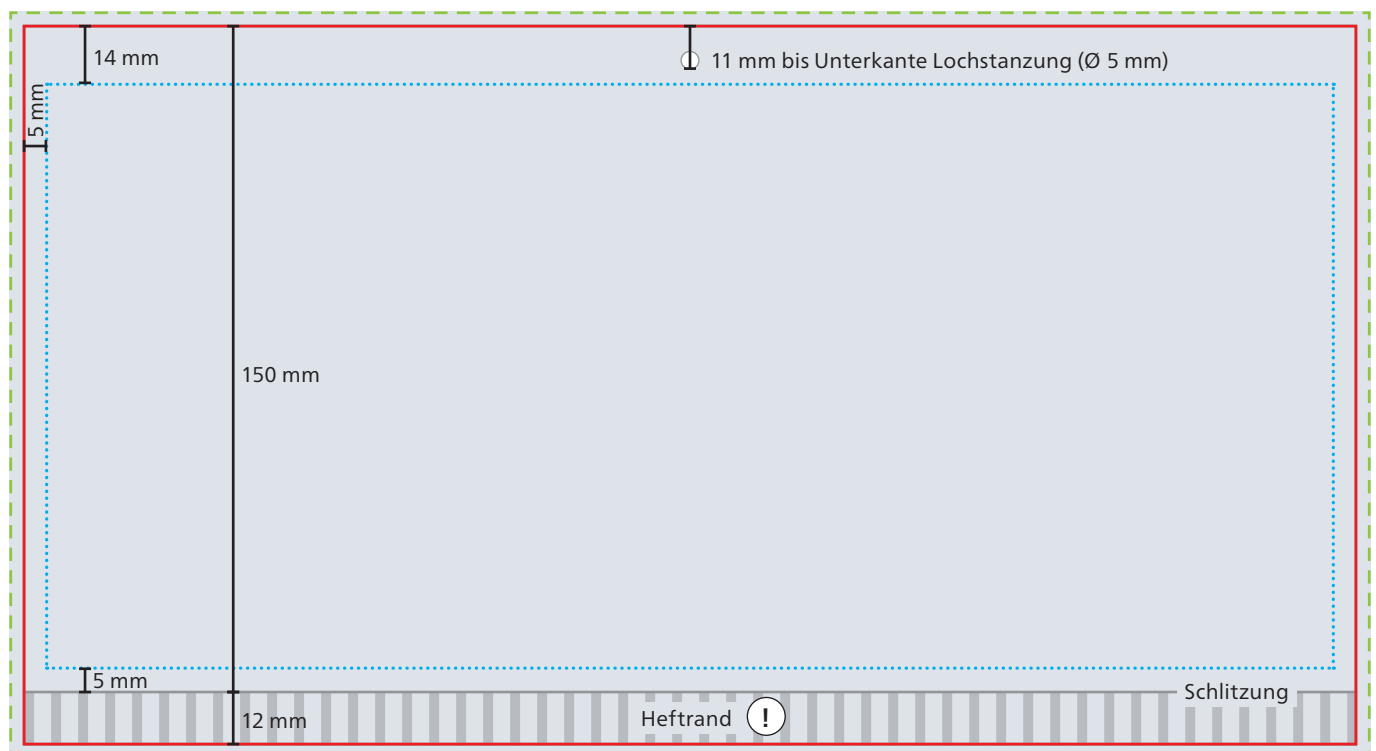

Kopfteil

--- Datenformat
306 x 168 mm

— Endformat
300 x 162 mm

■ Druckbild
inkl. 3 mm Beschnitt

□ Safe area
290 x 131 mm

⚠ Alle Elemente im Heftrand sind
später nicht sichtbar.