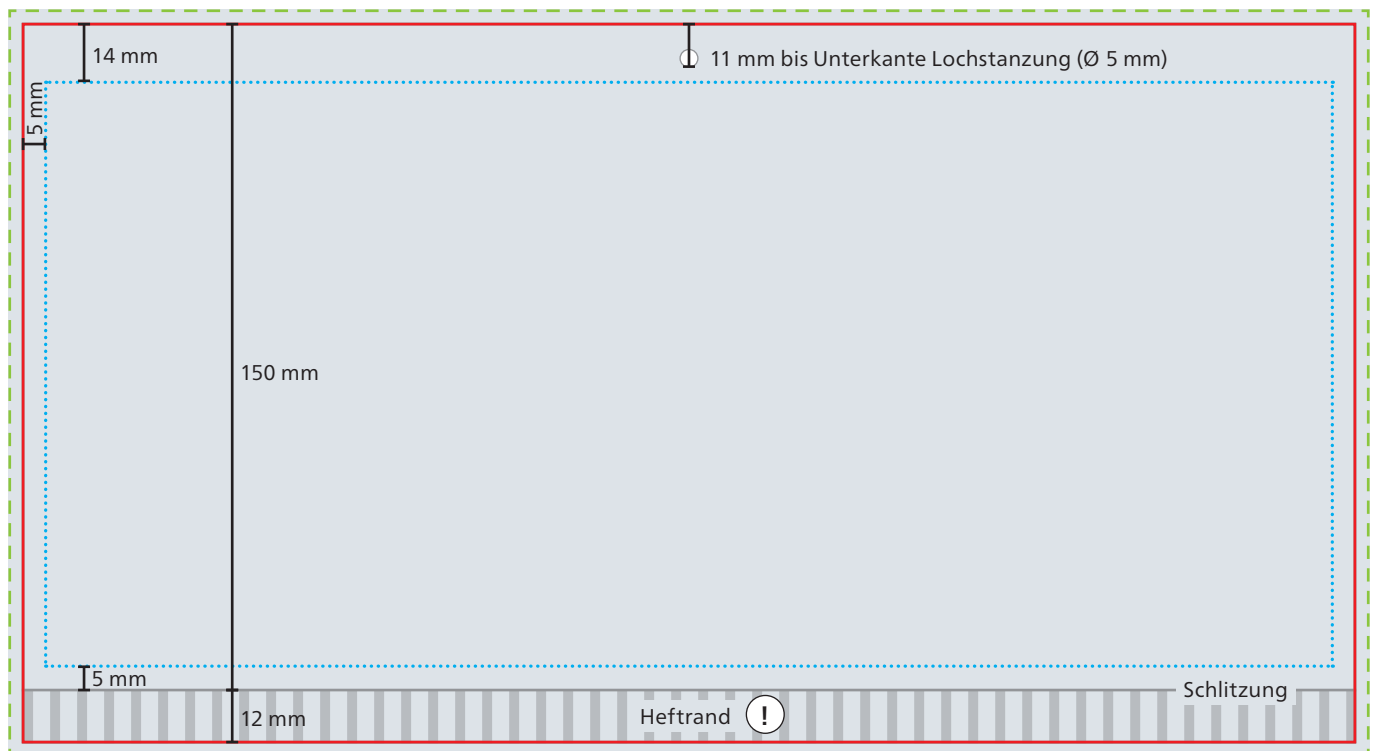

Kopfteil

--- Datenformat
306 x 168 mm

— Endformat
300 x 162 mm

■ Druckbild
inkl. 3 mm Beschnitt

□ Safe area
290 x 131 mm

ⓘ Alle Elemente im Hefrand sind
später nicht sichtbar.