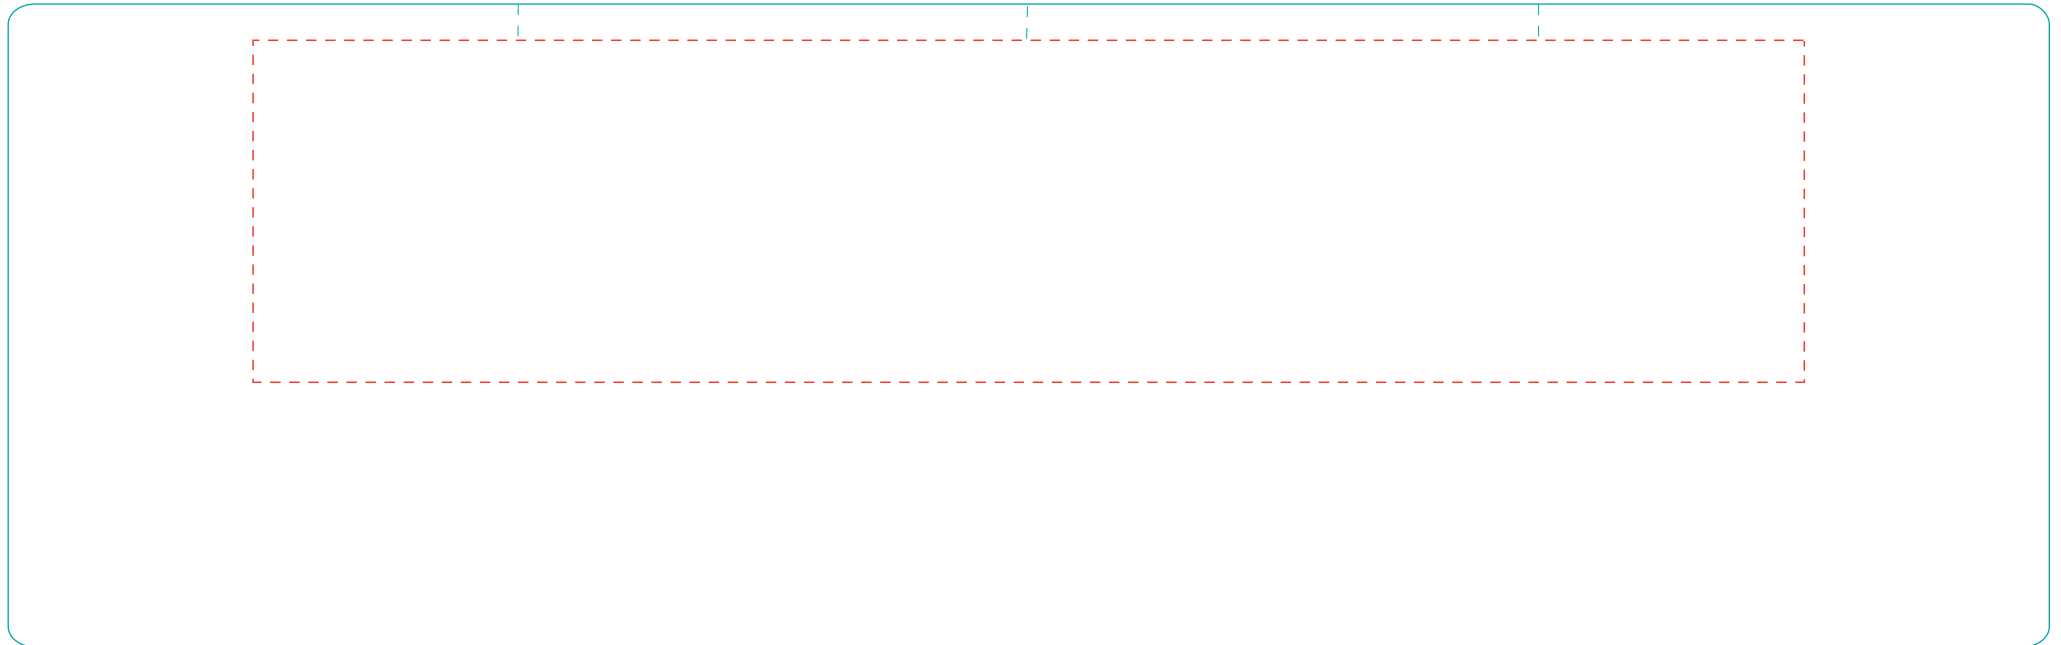

# Emilia

A 2906

Direktdruck  
direct print

max. Druckfläche: Länge 205 mm, Höhe 45 mm

max. printing area: length 205 mm, height 45 mm