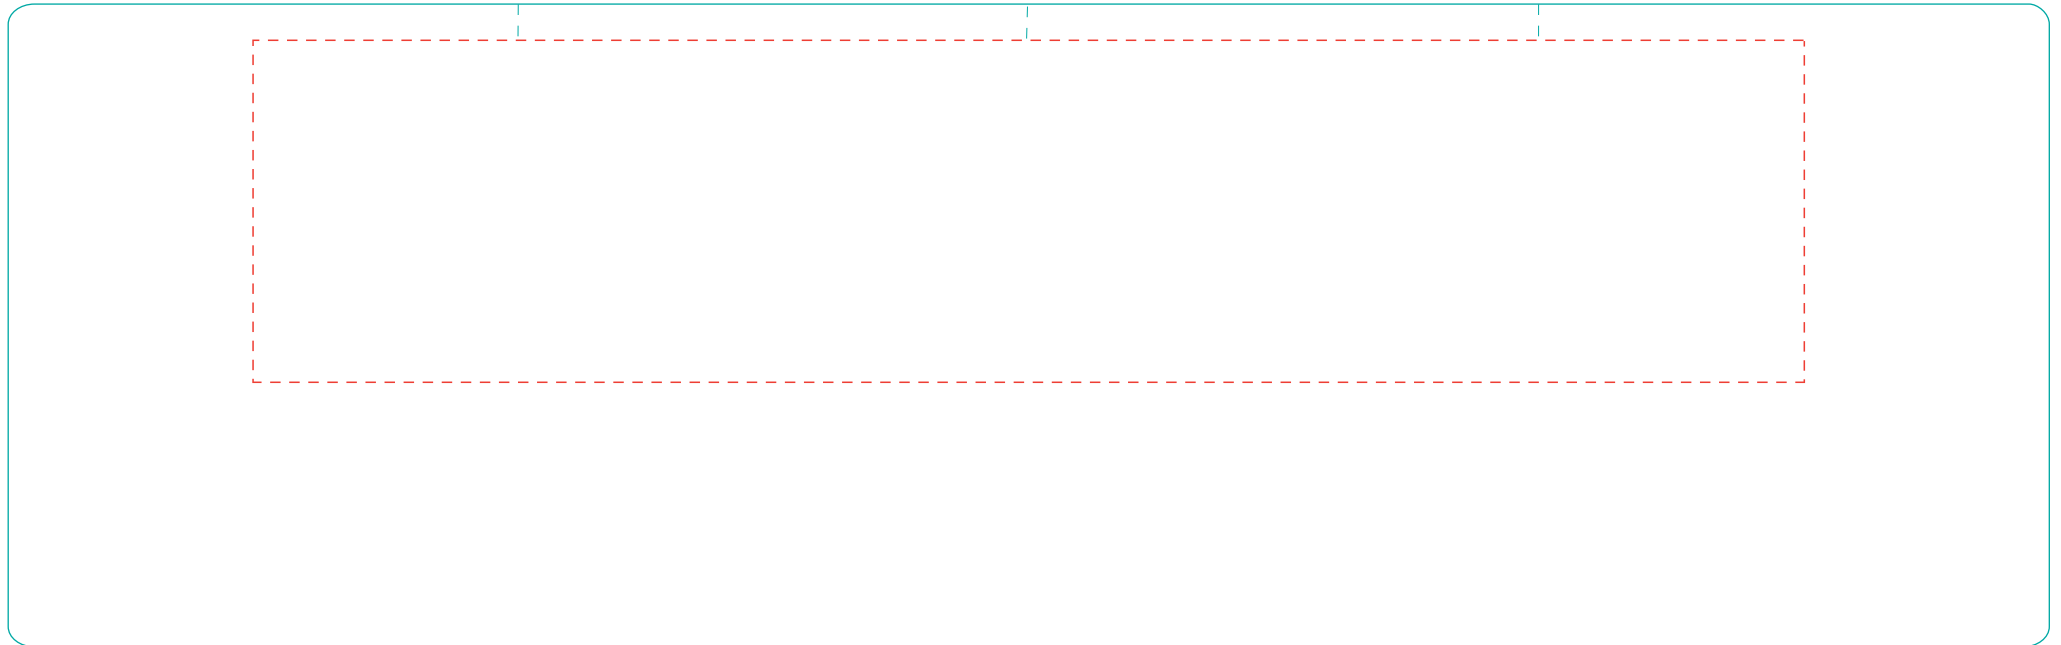

Emilia

A 2908

Direktdruck
direct print

max. Druckfläche: Länge 205 mm, Höhe 45 mm

max. printing area: length 205 mm, height 45 mm