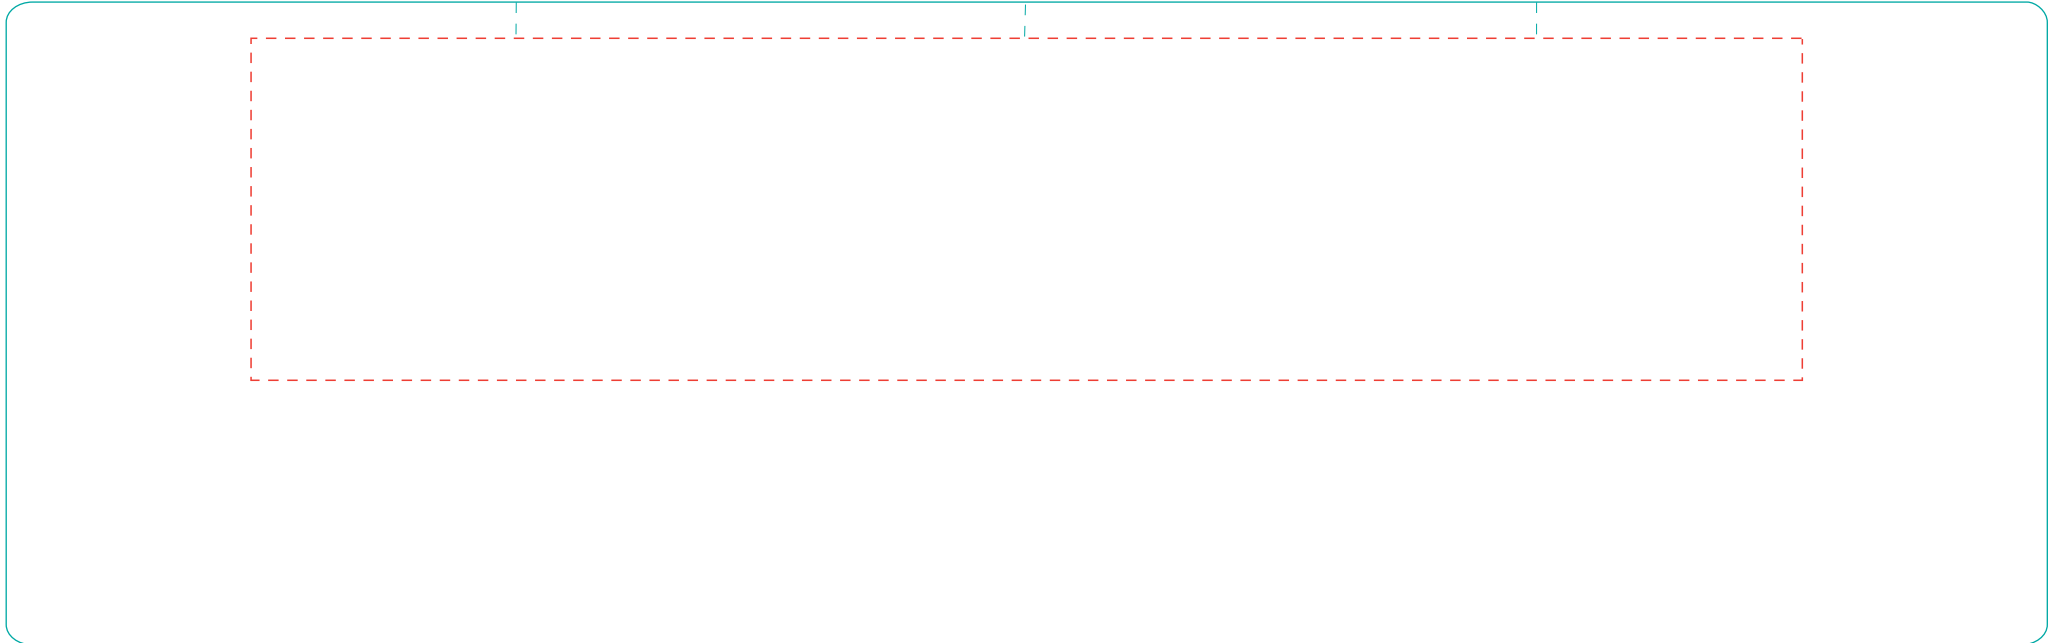

# Emilia

A2904

Direktdruck  
direct print

max. Druckfläche: Länge 205 mm, Höhe 45 mm

max. printing area: length 205 mm, height 45 mm