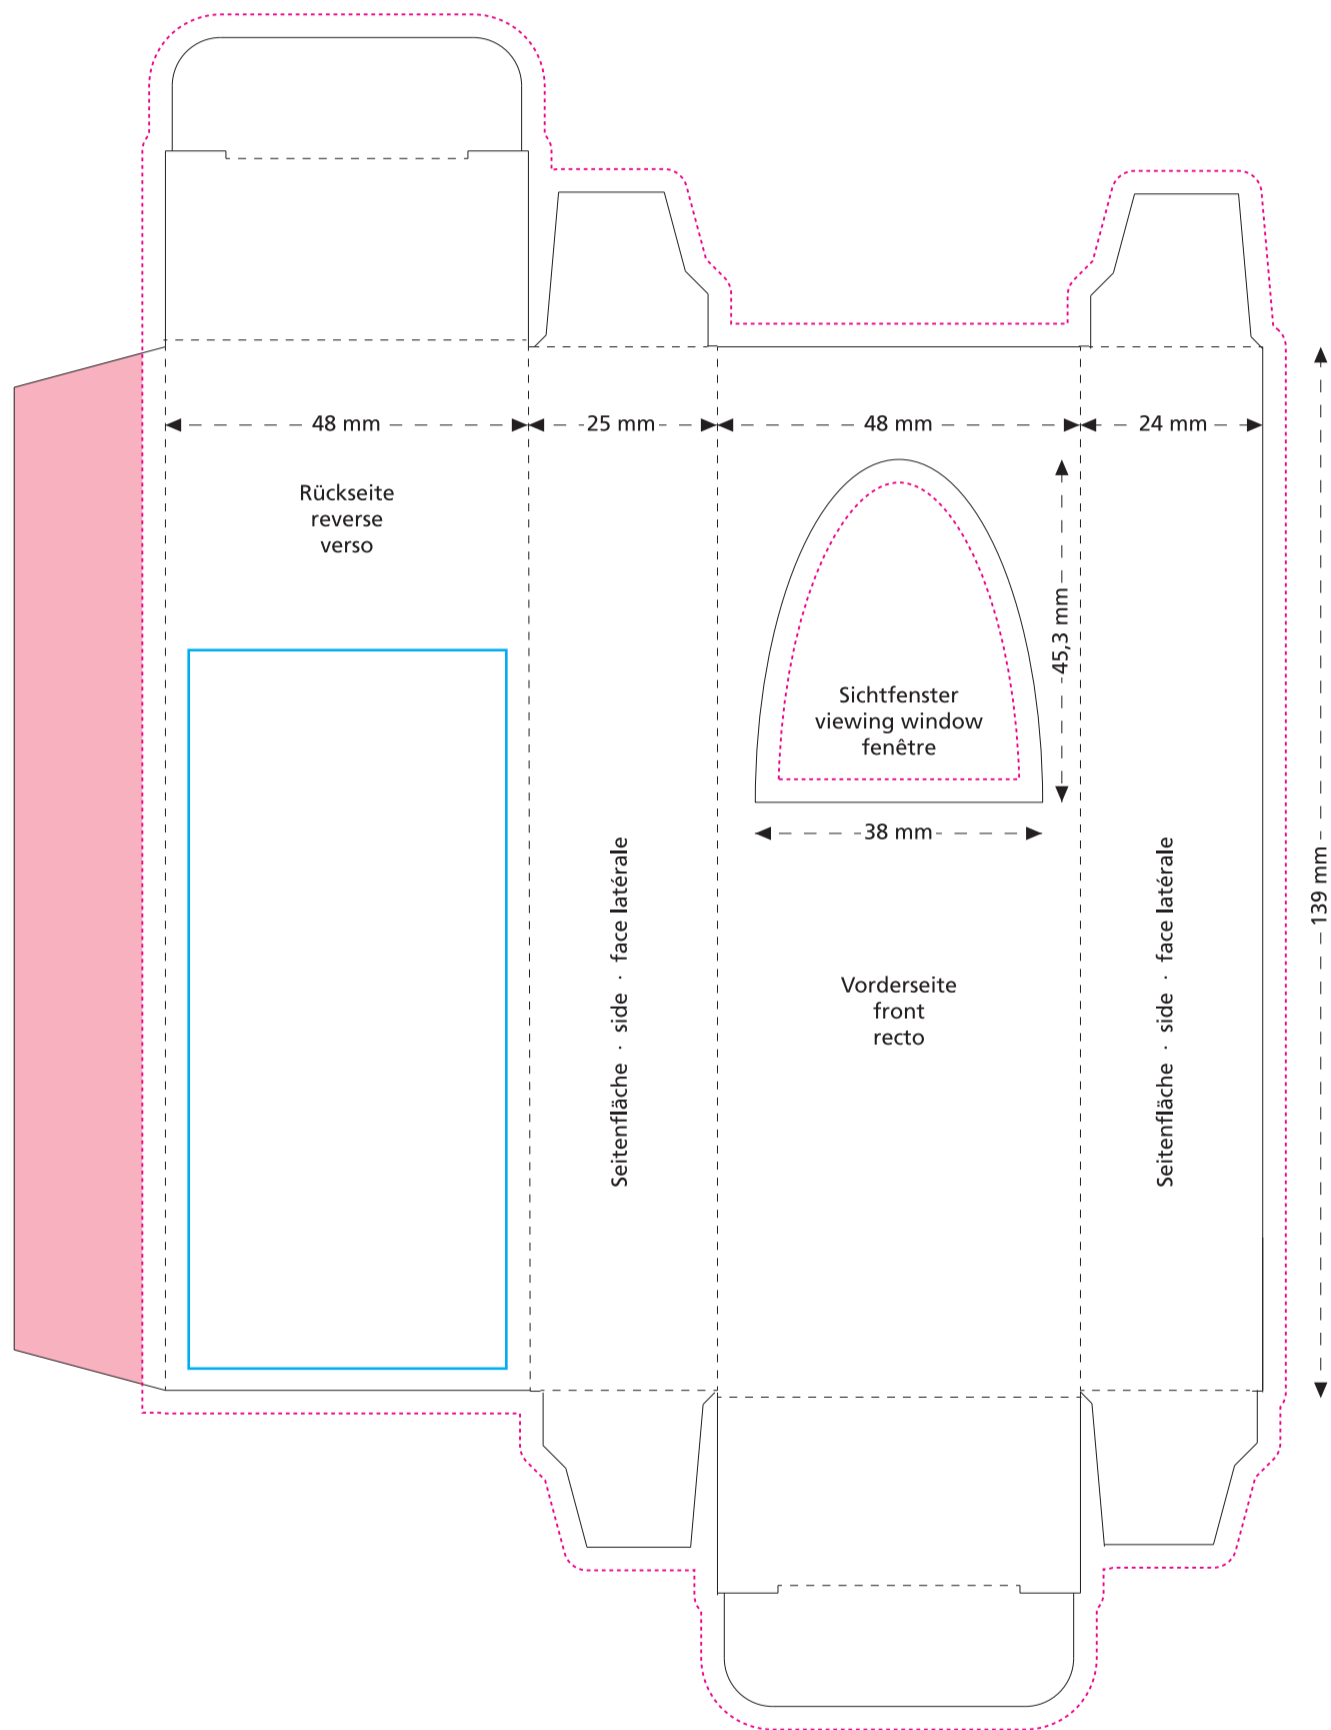

Standskizze · Stand drawing · Croquis avec repères

Artikel Nr. · Article No. : 110108657

Milka Weihnachtsmann · Santa Claus · Père Noël
48 x 139 x 25 mm

- Bedruckbare Fläche · printing surface · surface d'impression
- Siegelnaht bedingt bedruckbar · sealing surface can be printed on under some circumstances · surface de fermeture peut être imprimée sous certaines conditions
- Siegelnaht nicht bedruckbar · sealing surface can't be printed on · surface de fermeture ne peut pas être imprimée
- Fläche wird durch die Siegelnaht verdeckt · surface is covered by the sealing seam · surface est couverte par un thermoscellage
- Pflichttexte · mandatory text · textes obligatoires
- Fläche nicht bedruckbar · surface can't be printed on · surface ne peut pas être imprimée
- Beschnitt · bleed · découpe