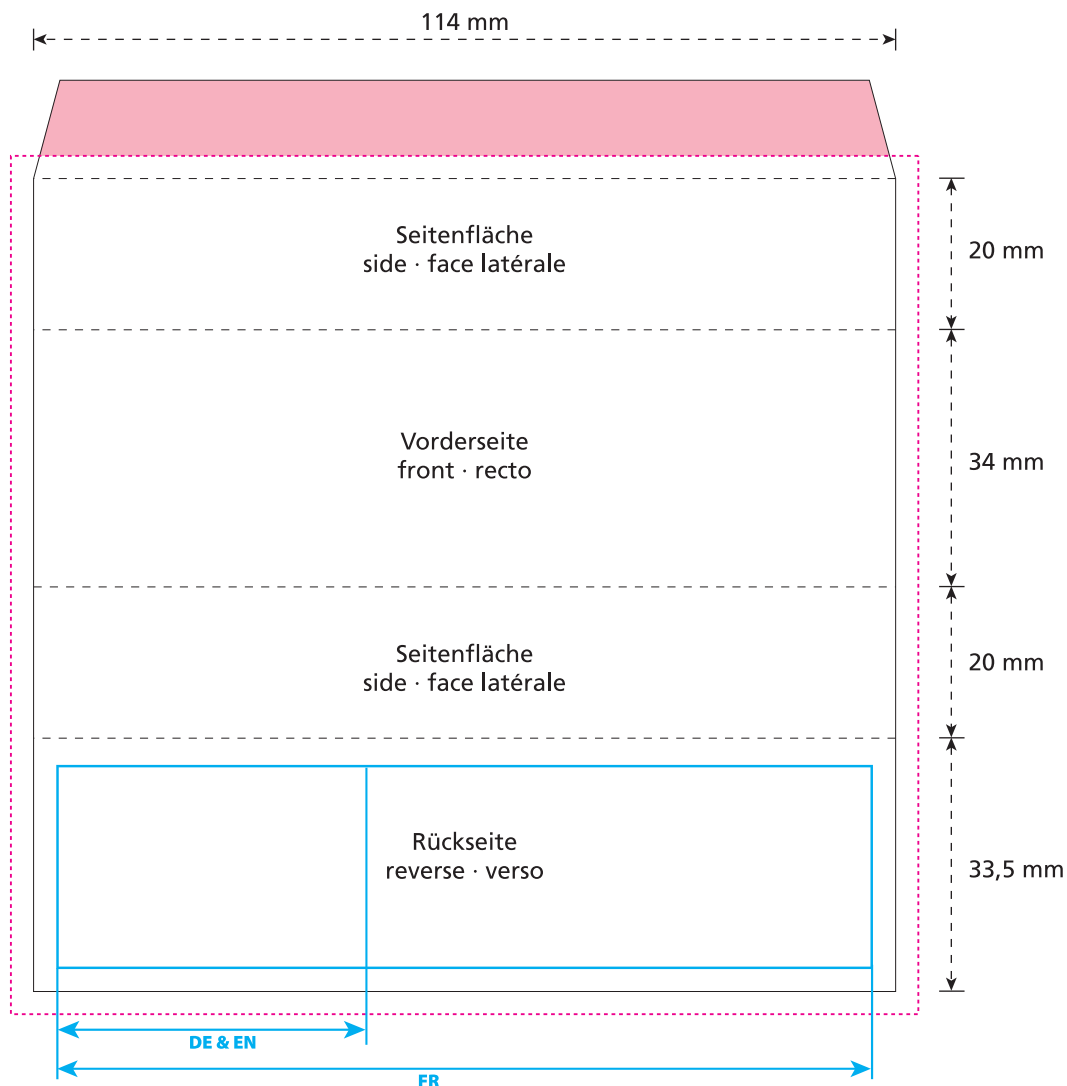

Artikel Nr. · Article No. : 110104274

## Banderole · Promotional Sleeve · Bande publicitaire Power X System 114 x 34 x 20 mm

-  Bedruckbare Fläche · printing surface · surface d'impression
-  Siegelnaht bedingt bedruckbar · sealing surface can be printed on under some circumstances · surface de fermeture peut être imprimée sous certaines conditions
-  Siegelnaht nicht bedruckbar · sealing surface can't be printed on · surface de fermeture ne peut pas être imprimée
-  Fläche wird durch die Siegelnaht verdeckt · surface is covered by the sealing seam · surface est couverte par un thermoscellage
-  Pflichttexte · mandatory text · textes obligatoires
-  Fläche nicht bedruckbar · surface can't be printed on · surface ne peut pas être imprimée
-  Beschnitt · bleed · découpe