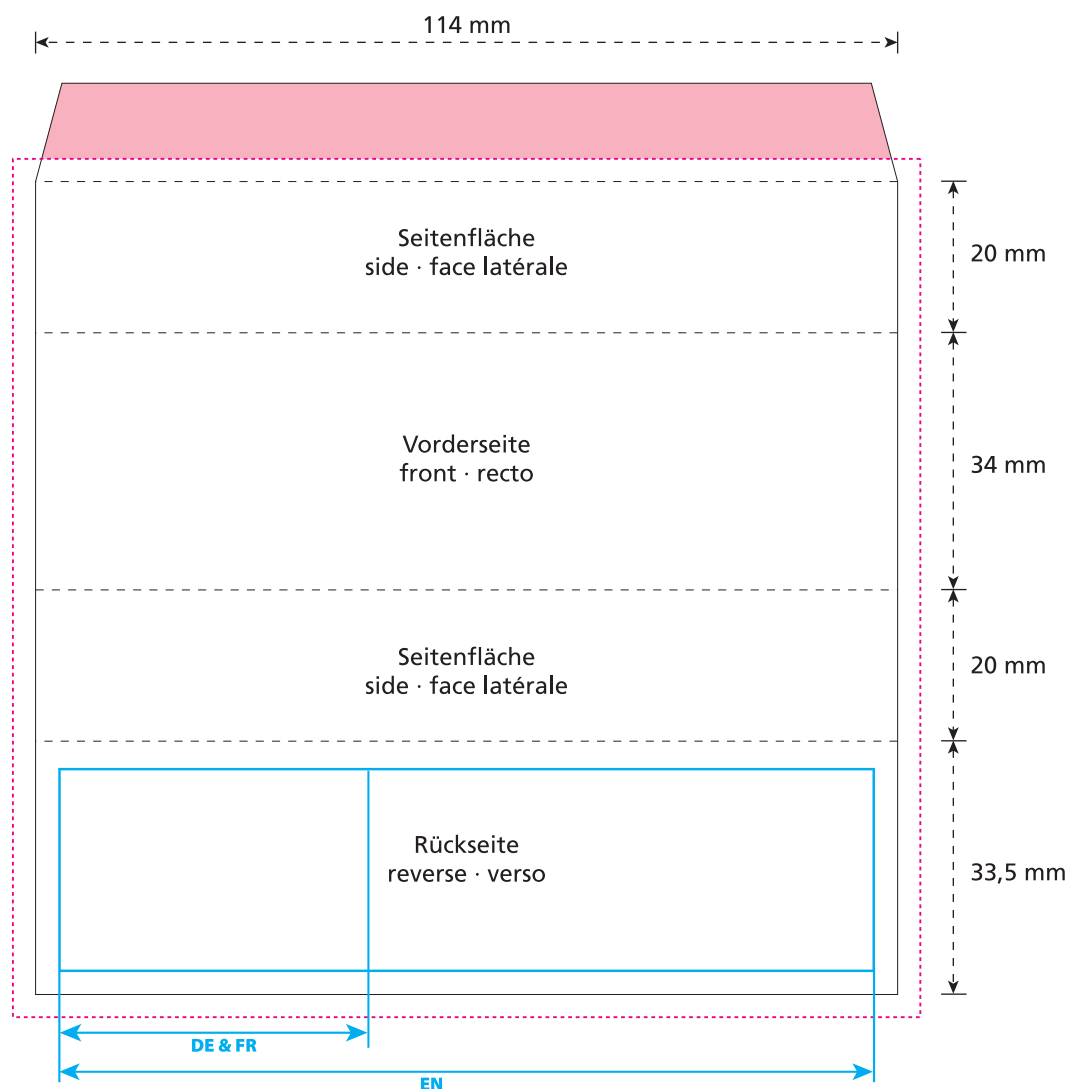

Artikel Nr. · Article No. : 110104273

**Banderole · Promotional Sleeve · Bande publicitaire**  
**Knoppers**  
**114 x 34 x 20 mm**

- Bedruckbare Fläche · printing surface · surface d'impression
- Siegelnaht bedingt bedruckbar · sealing surface can be printed on under some circumstances · surface de fermeture peut être imprimée sous certaines conditions
- Siegelnaht nicht bedruckbar · sealing surface can't be printed on · surface de fermeture ne peut pas être imprimée
- Fläche wird durch die Siegelnaht verdeckt · surface is covered by the sealing seam · surface est couverte par un thermoscellage
- Pflichttexte · mandatory text · textes obligatoires
- Fläche nicht bedruckbar · surface can't be printed on · surface ne peut pas être imprimée
- Beschnitt · bleed · découpe

Bitte Informationsblatt zur Erstellung Ihrer Druckdaten beachten.  
Please take note of the **information sheet** for the creation of your printing data.  
Merci de tenir compte de la **fiche d'information** pour établir vos données d'impression.